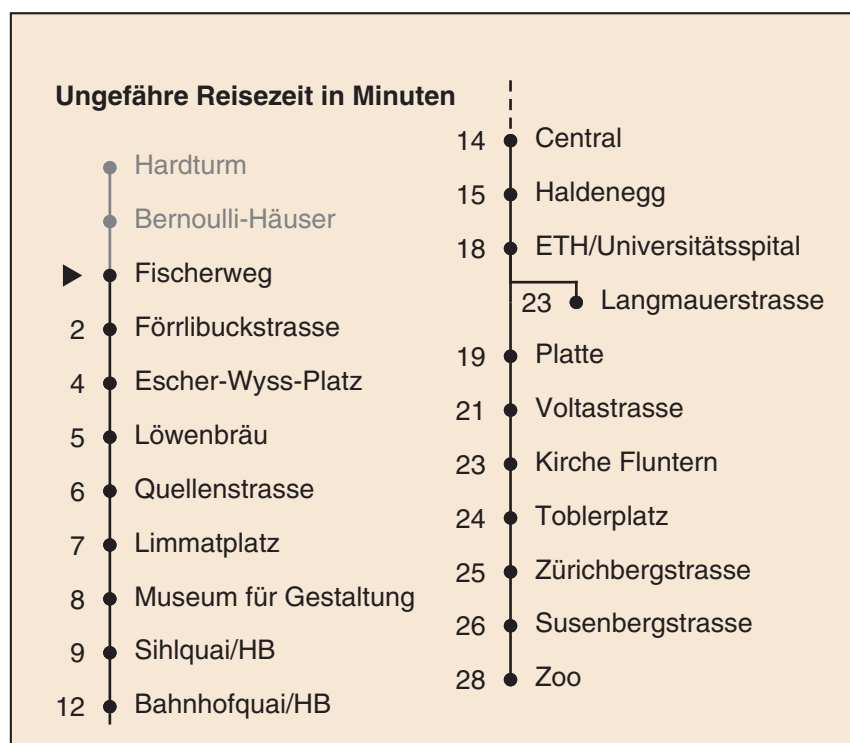

VBZ Züri Linie
Partner im Zürcher Verkehrsverbund ZVV

Auskünfte:
ZVV-Fahrplan-
App oder
ZVV-Contact
0848 988 988
www.zvv.ch

Fischerweg Richtung Zoo

Gültig ab: 31.05. - 30.11.2021

Als Sonntage gelten auch: 25. und 26. Dezember, 1. und 2. Januar, Karfreitag, Ostermontag, 1. Mai, Auffahrt, Pfingstmontag, 1. August

a Montag - Donnerstag c bis Bahnhofquai/HB e bis Langmauerstrasse

b Nur Freitag d bis Escher-Wyss-Platz

Nach besonderem Fahrplan verkehren die Kurse am 24. und 31. Dezember, am Sechseläuten, an der Streetparade und am Knabenschüssen.