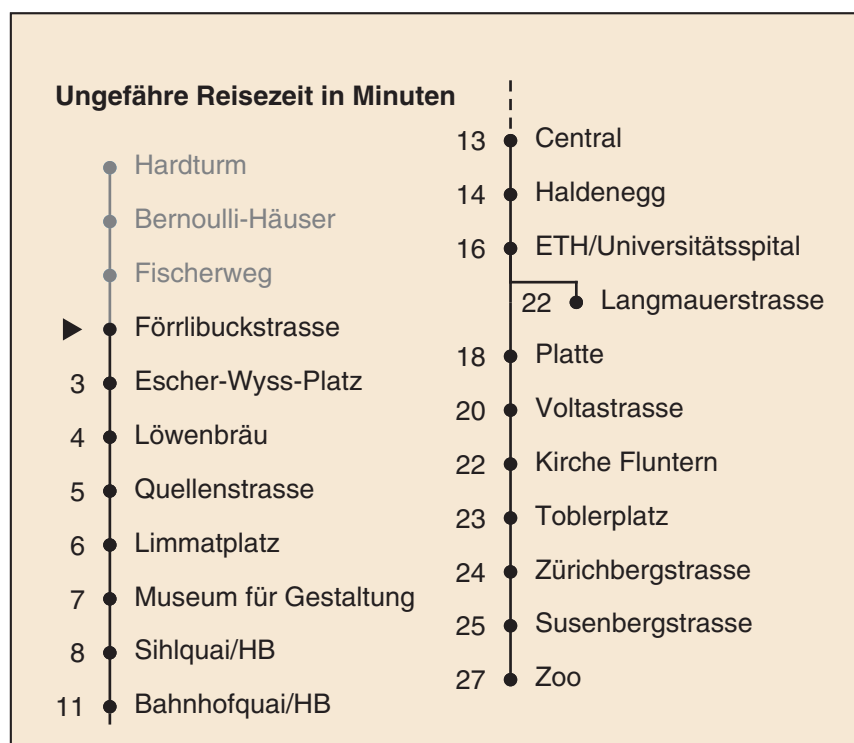

VBZ Züri Linie

Partner im Zürcher Verkehrsverbund ZVV

Auskünfte:
ZVV-Fahrplan-
App oder
ZVV-Contact
0848 988 988
www.zvv.ch

Förrlibuckstrasse

Richtung

Zoo

Gültig ab: 31.05. - 30.11.2021

Als Sonntage gelten auch: 25. und 26. Dezember, 1. und 2. Januar, Karfreitag, Ostermontag, 1. Mai, Auffahrt, Pfingstmontag, 1. August

a Montag - Donnerstag c bis Bahnhofquai/HB e bis Langmauerstrasse

b Nur Freitag d bis Escher-Wyss-Platz

Nach besonderem Fahrplan verkehren die Kurse am 24. und 31. Dezember, am Sechseläuten, an der Streetparade und am Knabenschieszen.