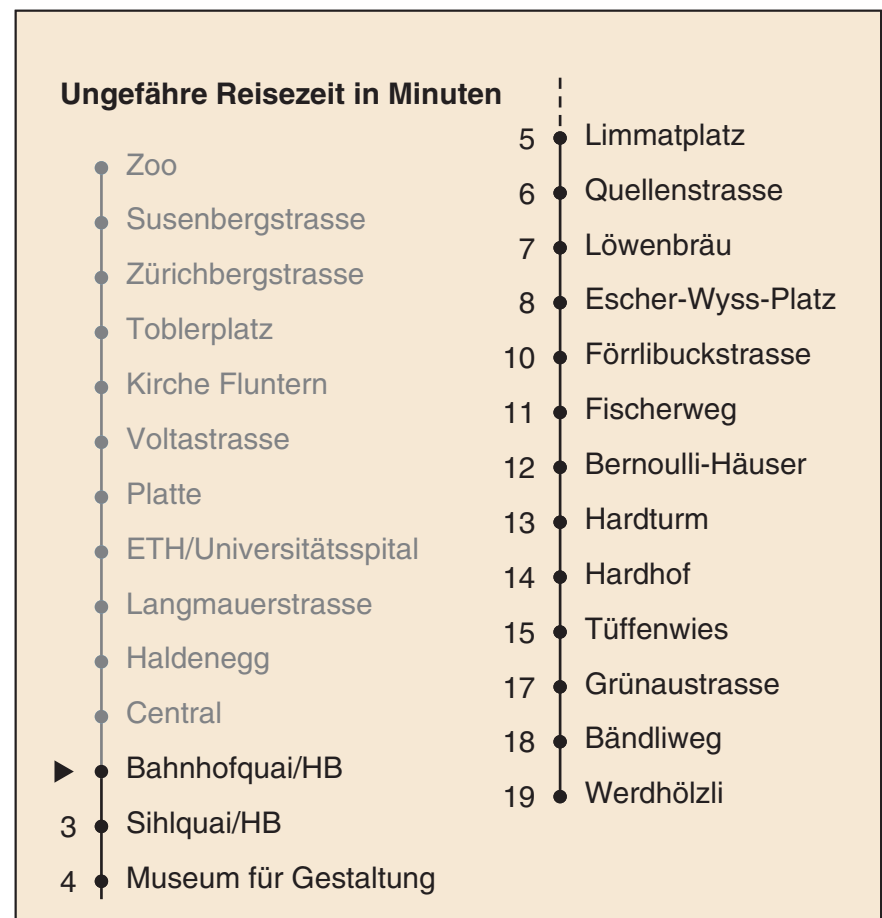

VBZ Züri Linie

Partner im ZV  
**Auskünfte:**  
**ZVV-Fahrplan-**  
**App oder**  
**ZVV-Contact**  
**0848 988 988**  
**www.zvv.ch**

Bahnhofquai/HB

# Richtung Werdhölzli

Gültig ab: 09.01.2021

Als Sonntage gelten auch: 25. und 26. Dezember, 1. und 2. Januar, Karfreitag, Ostermontag, 1. Mai, Auffahrt, Pfingstmontag, 1. August

h	Montag-Freitag	Samstag	Sonn- und Feiertag
5	02 15 30 40 44 53 59	02 15 30 44 59	02 15 30 44 59
6	05 13 21 28 36 43 51 58	14 29 44 59	14 29 44 59
7	06 14 21 28 35 43 50 58	14 23 29 41 52	14 29 44 59
8	05 13 20 28 35 43 51 58	02 12 22 32 42 52	14 29 44 59
9	06 13 21 28 36 43 51 58	02 12 22 32 42 47 52	14 29 44 53 59
10	06 13 21 28 36 43 51 58	00 06 13 21 28 36 43 51 58	11 22 32 42 52
11	06 13 21 28 36 43 51 58	06 13 21 28 36 43 51 58	02 12 22 32 42 52
12	06 13 21 28 36 43 51 58	06 13 21 28 36 43 51 58	02 12 22 32 42 52
13	06 13 21 28 36 43 51 58	06 13 21 28 36 43 51 58	02 12 22 32 42 52
14	06 13 21 28 36 43 51 58	06 13 21 28 36 43 51 58	02 12 22 32 42 52
15	06 13 21 28 36 43 51 58	06 13 21 28 36 43 51 58	02 12 22 32 42 52
16	06 12 20 27 35 42 50 57	06 13 21 28 36 43 51 58	02 12 22 32 42 52
17	05 12 20 27 35 42 50 57	06 13 21 28 36 43 51 58	02 12 22 32 42 52
18	05 12 20 27 35 42 49 57	06 13 20 28 35 43 50 58	02 12 22 32 42 52
19	05 13 21 28 36 43 51 58	05 13 20 28 35 43 50 58	02 12 22 32 42 52
20	05 13 23 33 43 53	05 13 23 33 43 53	02 13 23 33 43 53
21	03 13 23 33 43 53	03 13 23 33 43 53	03 13 23 33 43 53
22	03 13 23 33 43 <sup>b</sup> 44 <sup>a</sup> 53 <sup>b</sup> 59 <sup>a</sup>	03 13 23 33 43 53	03 13 23 33 44 59
23	03 <sup>b</sup> 13 <sup>b</sup> 14 <sup>a</sup> 23 <sup>b</sup> 29 <sup>a</sup> 33 <sup>b</sup> 43 <sup>b</sup> 44 <sup>a</sup> 53 <sup>b</sup> 59 <sup>a</sup>	03 13 23 33 43 53	14 29 44 59
0	03 <sup>b</sup> 14 29	03 14 29	14 29

a Montag - Donnerstag b Nur Freitag

Nach besonderem Fahrplan verkehren die Kurse am 24. und 31. Dezember, am Sechseläuten, an der Streetparade und am Knabenschüssen.