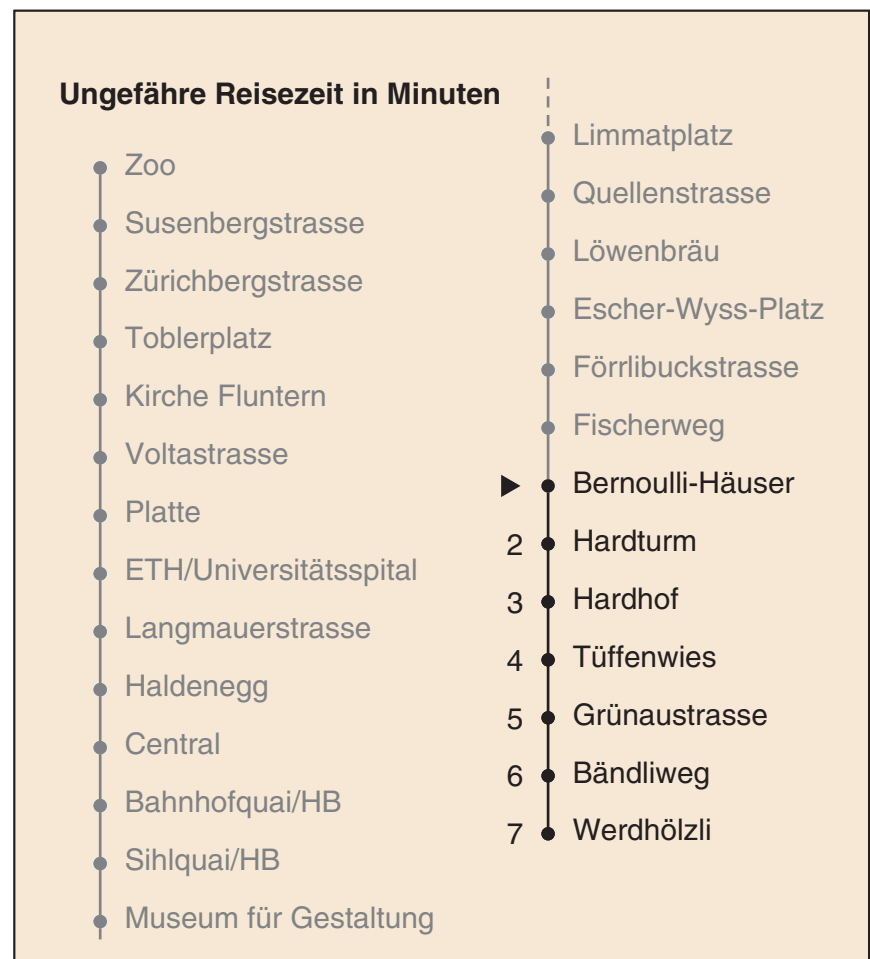

VBZ Züri Linie

Partner im ZVV  
**Auskünfte:**  
**ZVV-Fahrplan-**  
**App oder**  
**ZVV-Contact**  
**0848 988 988**  
**www.zvv.ch**

Bernoulli-Häuser

# Richtung Werdhölzli

Gültig ab: 09.01.2021

Als Sonntage gelten auch: 25. und 26. Dezember, 1. und 2. Januar, Karfreitag, Ostermontag, 1. Mai, Auffahrt, Pfingstmontag, 1. August

h	Montag-Freitag	Samstag	Sonn- und Feiertag
5	00 14 27 42 52 56	00 14 27 42 56	00 14 27 42 56
6	04 11 16 25 32 40 47 55	11 26 41 56	11 26 41 56
7	02 10 17 25 32 39 47 54	11 26 34 41 53	11 26 41 56
8	02 09 17 24 32 39 47 54	03 13 23 33 43 53	11 26 41 56
9	02 10 17 25 32 40 47 55	03 13 23 33 43 53 58	11 26 41 56
10	02 10 17 25 32 40 47 55	03 11 17 25 32 40 47 55	04 11 23 33 43 53
11	02 10 17 25 32 40 47 55	02 10 17 25 32 40 47 55	03 13 23 33 43 53
12	02 10 17 25 32 40 47 55	02 10 17 25 32 40 47 55	03 13 23 33 43 53
13	02 10 17 25 32 40 47 55	02 10 17 25 32 40 47 55	03 13 23 33 43 53
14	02 10 17 25 32 40 47 55	02 10 17 25 32 40 47 55	03 13 23 33 43 53
15	02 10 17 25 32 40 47 55	02 10 17 25 32 40 47 55	03 13 23 33 43 53
16	02 10 18 24 32 39 47 54	02 10 17 25 32 40 47 55	03 13 23 33 43 53
17	02 09 17 24 32 39 47 54	02 10 17 25 32 40 47 55	03 13 23 33 43 53
18	02 09 17 24 32 39 47 54	02 10 17 24 31 39 46 54	03 13 23 33 43 53
19	01 09 17 25 32 40 47 55	01 09 16 24 31 39 46 54	03 13 23 33 43 53
20	02 10 17 24 34 44 54	01 09 16 24 34 44 54	03 13 24 34 44 54
21	04 14 24 34 44 54	04 14 24 34 44 54	04 14 24 34 44 54
22	04 14 24 34 44 54 <sup>b</sup> 56 <sup>a</sup>	04 14 24 34 44 54	04 14 24 34 44 56
23	04 <sup>b</sup> 11 <sup>a</sup> 14 <sup>b</sup> 24 <sup>b</sup> 26 <sup>a</sup> 34 <sup>b</sup> 41 <sup>a</sup> 44 <sup>b</sup> 54 <sup>b</sup> 56 <sup>a</sup>	04 14 24 34 44 54	11 26 41 56
0	04 <sup>b</sup> 11 <sup>a</sup> 14 <sup>b</sup> 25 40	04 14 25 40	11 25 40

a Montag - Donnerstag b Nur Freitag

Nach besonderem Fahrplan verkehren die Kurse am 24. und 31. Dezember, am Sechseläuten, an der Streetparade und am Knabenschüssen.