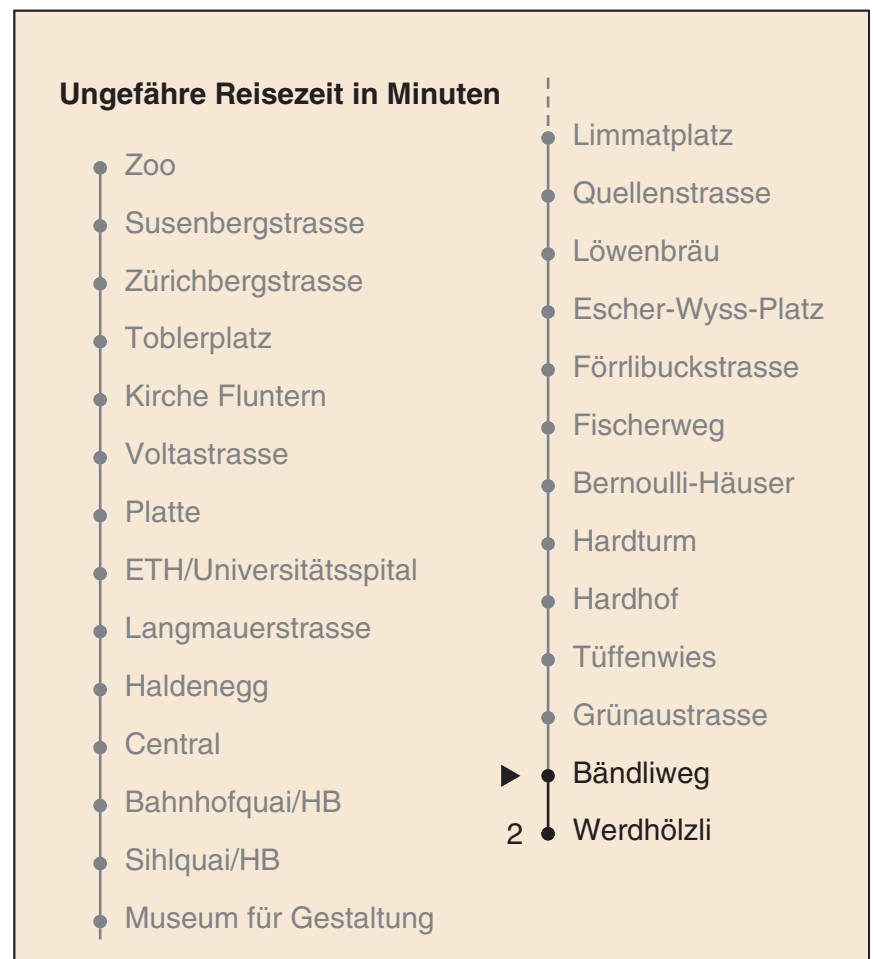

VBZ Züri Linie

Partner im ZVV
Auskünfte:
ZVV-Fahrplan-
App oder
ZVV-Contact
0848 988 988
www.zvv.ch

Bändliweg

Richtung Werdhölzli

Gültig ab: 09.01.2021

Als Sonntage gelten auch: 25. und 26. Dezember, 1. und 2. Januar, Karfreitag, Ostermontag, 1. Mai, Auffahrt, Pfingstmontag, 1. August

h	Montag-Freitag	Samstag	Sonn- und Feiertag
5	05 19 32 47 57	05 19 32 47	05 19 32 47
6	01 10 16 21 30 38 45 53	01 16 31 46	01 16 31 46
7	00 08 15 23 31 38 45 53	01 16 31 39 46 58	01 16 31 46
8	00 08 15 23 30 38 45 53	08 18 28 38 48 58	01 16 31 46
9	00 08 15 23 30 38 45 53	08 18 28 38 48 58	01 16 31 46
10	00 08 15 23 30 38 45 53	03 08 16 23 30 38 45 53	01 09 16 28 38 48 58
11	00 08 15 23 30 38 45 53	00 08 15 23 30 38 45 53	08 18 28 38 48 58
12	00 08 15 23 30 38 45 53	00 08 15 23 30 38 45 53	08 18 28 38 48 58
13	00 08 15 23 30 38 45 53	00 08 15 23 30 38 45 53	08 18 28 38 48 58
14	00 08 15 23 30 38 45 53	00 08 15 23 30 38 45 53	08 18 28 38 48 58
15	00 08 15 23 30 38 45 53	00 08 15 23 30 38 45 53	08 18 28 38 48 58
16	00 08 15 24 30 38 45 53	00 08 15 23 30 38 45 53	08 18 28 38 48 58
17	00 08 15 23 30 38 45 53	00 08 15 23 30 38 45 53	08 18 28 38 48 58
18	00 08 15 23 30 38 45 53	00 08 15 22 30 37 44 52 59	08 18 28 38 48 58
19	00 06 14 22 30 38 45 53	07 14 22 29 37 44 52 59	08 18 28 38 48 58
20	00 08 15 22 30 40 50	07 14 22 30 40 50	08 19 30 40 50
21	00 10 20 30 40 50	00 10 20 30 40 50	00 10 20 30 40 50
22	00 10 20 30 40 50	00 10 20 30 40 50	00 10 20 30 40 50
23	00 ^b 01 ^a 10 ^b 16 ^a 20 ^b 30 ^b 31 ^a 40 ^b 46 ^a 50 ^b	00 10 20 30 40 50	01 16 31 46
0	00 ^b 01 ^a 10 ^b 16 ^a 20 ^b 31 46	00 10 20 31 46	01 16 31 46

a Montag - Donnerstag b Nur Freitag

Nach besonderem Fahrplan verkehren die Kurse am 24. und 31. Dezember, am Sechseläuten, an der Streetparade und am Knabenschüssen.