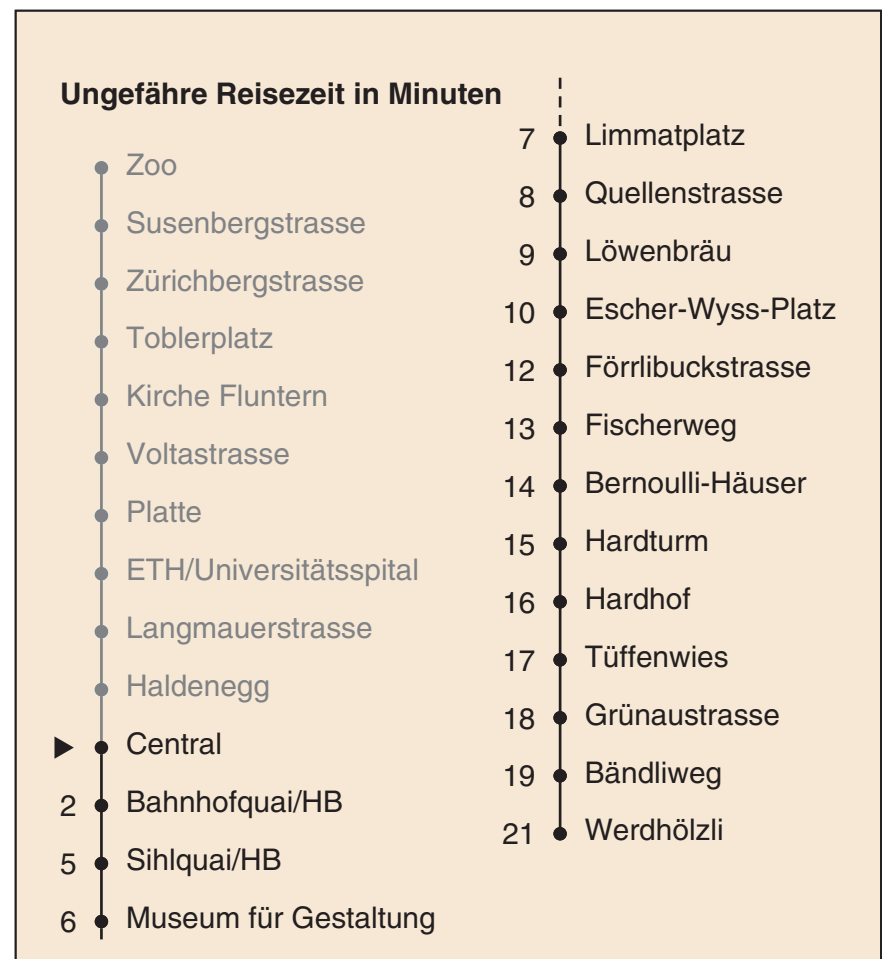

VBZ Züri Linie

Partner im ZV
Auskünfte:
ZVV-Fahrplan-
App oder
ZVV-Contact
0848 988 988
www.zvv.ch

Central

Richtung Werdhölzli

Gültig ab: 09.01.2021

Als Sonntage gelten auch: 25. und 26. Dezember, 1. und 2. Januar, Karfreitag, Ostermontag, 1. Mai, Auffahrt, Pfingstmontag, 1. August

h	Montag-Freitag	Samstag	Sonn- und Feiertag
5	14 29 39 43 51 58	14 29 43 58	14 29 43 58
6	12 19 27 34 42 49 57	13 28 43 58	13 28 43 58
7	04 12 19 26 33 41 48 56	13 28 40 50	13 28 43 58
8	03 11 18 26 33 41 49 56	00 10 20 30 40 50	13 28 43 58
9	04 11 19 26 34 41 49 56	00 10 20 30 40 50 58	13 28 43 58
10	04 11 19 26 34 41 49 56	04 11 19 26 34 41 49 56	10 20 30 40 50
11	04 11 19 26 34 41 49 56	04 11 19 26 34 41 49 56	00 10 20 30 40 50
12	04 11 19 26 34 41 49 56	04 11 19 26 34 41 49 56	00 10 20 30 40 50
13	04 11 19 26 34 41 49 56	04 11 19 26 34 41 49 56	00 10 20 30 40 50
14	04 11 19 26 34 41 49 56	04 11 19 26 34 41 49 56	00 10 20 30 40 50
15	04 11 19 26 34 41 49 56	04 11 19 26 34 41 49 56	00 10 20 30 40 50
16	04 10 18 25 33 40 48 55	04 11 19 26 34 41 49 56	00 10 20 30 40 50
17	03 10 18 25 33 40 48 55	04 11 19 26 34 41 49 56	00 10 20 30 40 50
18	03 10 18 25 33 40 47 55	04 11 18 26 33 41 48 56	00 10 20 30 40 50
19	03 11 19 26 34 41 49 56	03 11 18 26 33 41 48 56	00 10 20 30 40 50
20	04 11 21 31 41 51	03 11 21 31 41 51	00 11 21 31 41 51
21	01 11 21 31 41 51	01 11 21 31 41 51	01 11 21 31 41 51
22	01 11 21 31 41 ^b 43 ^a 51 ^b 58 ^a	01 11 21 31 41 51	01 11 21 31 43 58
23	01 ^b 11 ^b 13 ^a 21 ^b 28 ^a 31 ^b 41 ^b 43 ^a 51 ^b 58 ^a	01 11 21 31 41 51	13 28 43 58
0	01 ^b 12 27	01 12 27	12 27

a Montag - Donnerstag b Nur Freitag

Nach besonderem Fahrplan verkehren die Kurse am 24. und 31. Dezember, am Sechseläuten, an der Streetparade und am Knabenschüssen.