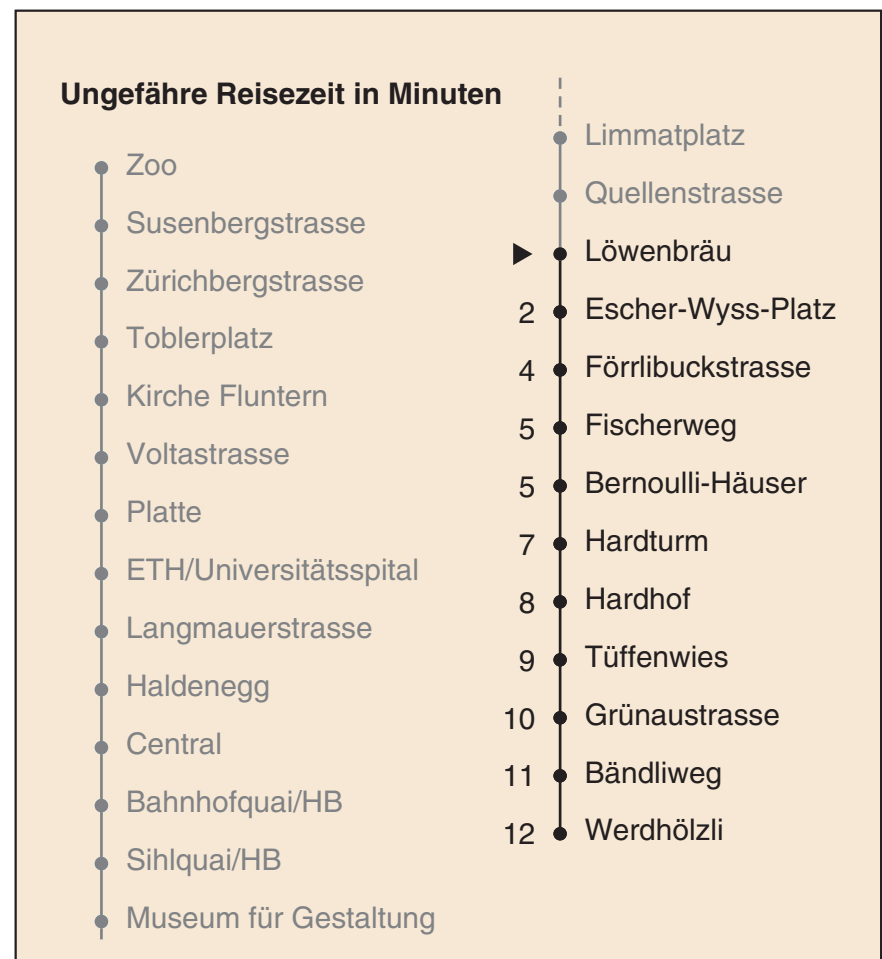

VBZ Züri Linie

Partner im ZV
Auskünfte:
ZVV-Fahrplan-
App oder
ZVV-Contact
0848 988 988
www.zvv.ch

Löwenbräu

Richtung Werdhölzli

Gültig ab: 09.01.2021

Als Sonntage gelten auch: 25. und 26. Dezember, 1. und 2. Januar, Karfreitag, Ostermontag, 1. Mai, Auffahrt, Pfingstmontag, 1. August

h	Montag-Freitag	Samstag	Sonn- und Feiertag
5	09 22 37 47 51 59	09 22 37 51	09 22 37 51
6	06 11 20 27 35 42 50 57	06 21 36 51	06 21 36 51
7	05 12 20 27 34 42 49 57	06 21 29 36 48 58	06 21 36 51
8	04 12 19 27 34 42 49 57	08 18 28 38 48 58	06 21 36 51
9	05 12 20 27 35 42 50 57	08 18 28 38 48 53 58	06 21 36 51 59
10	05 12 20 27 35 42 50 57	06 12 20 27 35 42 50 57	06 18 28 38 48 58
11	05 12 20 27 35 42 50 57	05 12 20 27 35 42 50 57	08 18 28 38 48 58
12	05 12 20 27 35 42 50 57	05 12 20 27 35 42 50 57	08 18 28 38 48 58
13	05 12 20 27 35 42 50 57	05 12 20 27 35 42 50 57	08 18 28 38 48 58
14	05 12 20 27 35 42 50 57	05 12 20 27 35 42 50 57	08 18 28 38 48 58
15	05 12 20 27 35 42 50 57	05 12 20 27 35 42 50 57	08 18 28 38 48 58
16	05 13 19 27 34 42 49 57	05 12 20 27 35 42 50 57	08 18 28 38 48 58
17	04 12 19 27 34 42 49 57	05 12 20 27 35 42 50 57	08 18 28 38 48 58
18	04 12 19 27 34 42 49 56	05 12 19 26 34 41 49 56	08 18 28 38 48 58
19	04 12 20 27 35 42 50 57	04 11 19 26 34 41 49 56	08 18 28 38 48 58
20	05 12 19 29 39 49 59	04 11 19 29 39 49 59	08 19 29 39 49 59
21	09 19 29 39 49 59	09 19 29 39 49 59	09 19 29 39 49 59
22	09 19 29 39 49 ^b 51 ^a 59 ^b	09 19 29 39 49 59	09 19 29 39 51
23	06 ^a 09 ^b 19 ^b 21 ^a 29 ^b 36 ^a 39 ^b 49 ^b 51 ^a 59 ^b	09 19 29 39 49 59	06 21 36 51
0	06 ^a 09 ^b 20 35	09 20 35	06 20 35

a Montag - Donnerstag b Nur Freitag

Nach besonderem Fahrplan verkehren die Kurse am 24. und 31. Dezember, am Sechseläuten, an der Streetparade und am Knabenschüssen.