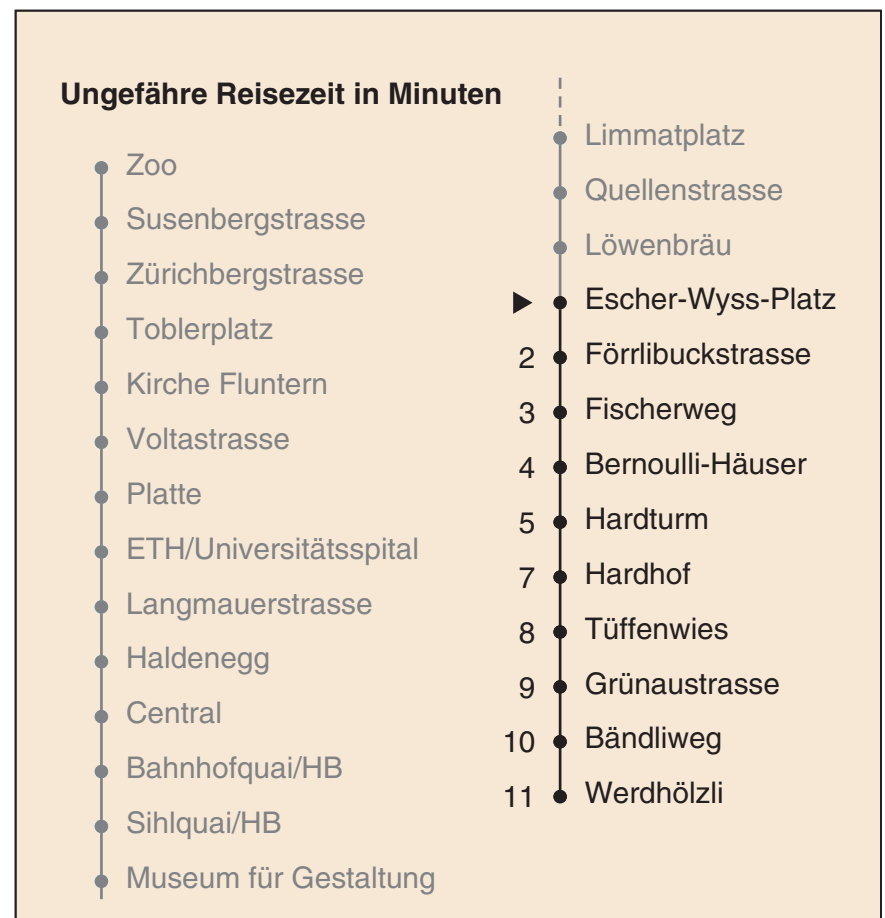

VBZ Züri Linie

Partner im ZV
Auskünfte:
ZVV-Fahrplan-
App oder
ZVV-Contact
0848 988 988
www.zvv.ch

Escher-Wyss-Platz

Richtung Werdhölzli

Gültig ab: 09.01.2021

Als Sonntage gelten auch: 25. und 26. Dezember, 1. und 2. Januar, Karfreitag, Ostermontag, 1. Mai, Auffahrt, Pfingstmontag, 1. August

h	Montag-Freitag	Samstag	Sonn- und Feiertag
4	56	56	56
5	10 23 38 48 52	10 23 38 52	10 23 38 52
6	00 07 12 21 28 36 43 51 58	07 22 37 52	07 22 37 52
7	06 13 21 28 35 43 50 58	07 22 30 37 49 59	07 22 37 52
8	05 13 20 28 35 43 50 58	09 19 29 39 49 59	07 22 37 52
9	06 13 21 28 36 43 51 58	09 19 29 39 49 54 59	07 22 37 52
10	06 13 21 28 36 43 51 58	07 13 21 28 36 43 51 58	00 07 19 29 39 49 59
11	06 13 21 28 36 43 51 58	06 13 21 28 36 43 51 58	09 19 29 39 49 59
12	06 13 21 28 36 43 51 58	06 13 21 28 36 43 51 58	09 19 29 39 49 59
13	06 13 21 28 36 43 51 58	06 13 21 28 36 43 51 58	09 19 29 39 49 59
14	06 13 21 28 36 43 51 58	06 13 21 28 36 43 51 58	09 19 29 39 49 59
15	06 13 21 28 36 43 51 58	06 13 21 28 36 43 51 58	09 19 29 39 49 59
16	06 14 20 28 35 43 50 58	06 13 21 28 36 43 51 58	09 19 29 39 49 59
17	05 13 20 28 35 43 50 58	06 13 21 28 36 43 51 58	09 19 29 39 49 59
18	05 13 20 28 35 43 50 57	06 13 21 28 35 43 50 58	09 19 29 39 49 59
19	05 13 21 28 36 43 51 58	05 13 20 28 35 43 50 58	09 19 29 39 49 59
20	06 13 20 30 40 50	05 12 20 30 40 50	10 20 30 40 50
21	00 10 20 30 40 50	00 10 20 30 40 50	00 10 20 30 40 50
22	00 10 20 30 40 50 ^b 52 ^a	00 10 20 30 40 50	00 10 20 30 40 52
23	00 ^b 07 ^a 10 ^b 20 ^b 22 ^a 30 ^b 37 ^a 40 ^b 50 ^b 52 ^a	00 10 20 30 40 50	07 22 37 52
0	00 ^b 07 ^a 10 ^b 21 36	00 10 21 36	07 21 36

a Montag - Donnerstag b Nur Freitag

Nach besonderem Fahrplan verkehren die Kurse am 24. und 31. Dezember, am Sechseläuten, an der Streetparade und am Knabenschüssen.