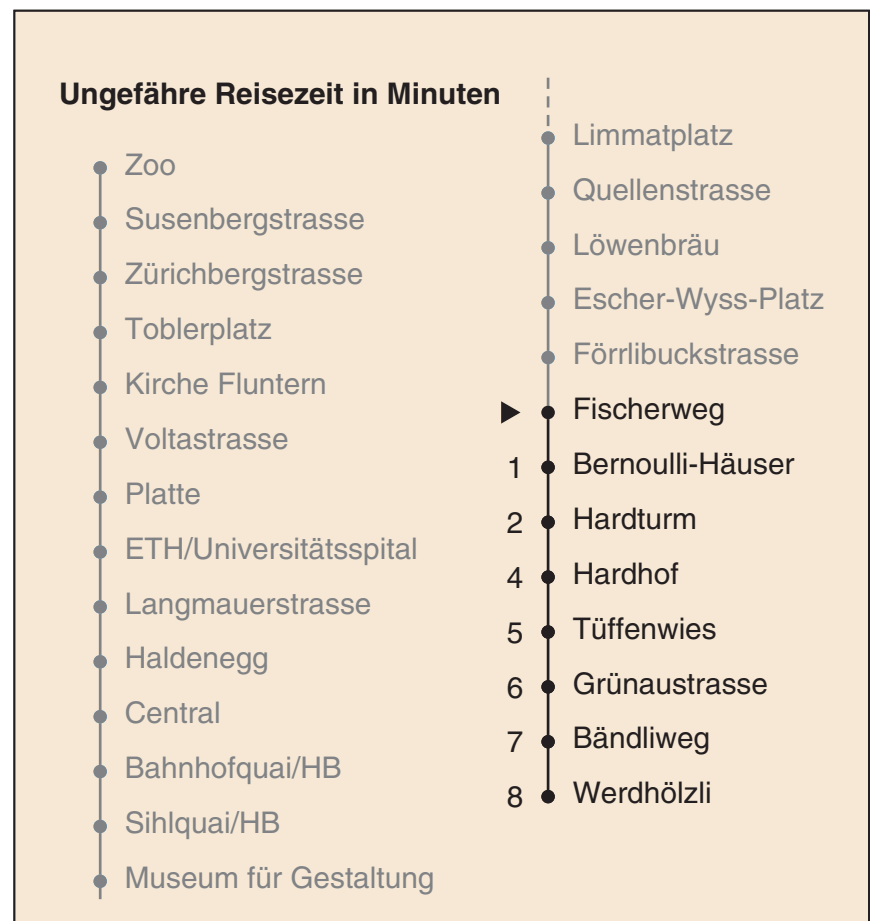

VBZ Züri Linie

Partner im ZVV
Auskünfte:
ZVV-Fahrplan-
App oder
ZVV-Contact
0848 988 988
www.zvv.ch

Fischerweg

Richtung

Werdhölzli

Gültig ab: 09.01.2021

Als Sonntage gelten auch: 25. und 26. Dezember, 1. und 2. Januar, Karfreitag, Ostermontag, 1. Mai, Auffahrt, Pfingstmontag, 1. August

h	Montag-Freitag	Samstag	Sonn- und Feiertag
4	59	59	59
5	13 26 41 51 55	13 26 41 55	13 26 41 55
6	03 10 15 24 31 39 46 54	10 25 40 55	10 25 40 55
7	01 09 16 24 31 38 46 53	10 25 33 40 52	10 25 40 55
8	01 08 16 23 31 38 46 53	02 12 22 32 42 52	10 25 40 55
9	01 09 16 24 31 39 46 54	02 12 22 32 42 52 57	10 25 40 55
10	01 09 16 24 31 39 46 54	02 10 16 24 31 39 46 54	03 10 22 32 42 52
11	01 09 16 24 31 39 46 54	01 09 16 24 31 39 46 54	02 12 22 32 42 52
12	01 09 16 24 31 39 46 54	01 09 16 24 31 39 46 54	02 12 22 32 42 52
13	01 09 16 24 31 39 46 54	01 09 16 24 31 39 46 54	02 12 22 32 42 52
14	01 09 16 24 31 39 46 54	01 09 16 24 31 39 46 54	02 12 22 32 42 52
15	01 09 16 24 31 39 46 54	01 09 16 24 31 39 46 54	02 12 22 32 42 52
16	01 09 17 23 31 38 46 53	01 09 16 24 31 39 46 54	02 12 22 32 42 52
17	01 08 16 23 31 38 46 53	01 09 16 24 31 39 46 54	02 12 22 32 42 52
18	01 08 16 23 31 38 46 53	01 09 16 23 30 38 45 53	02 12 22 32 42 52
19	00 08 16 24 31 39 46 54	00 08 15 23 30 38 45 53	02 12 22 32 42 52
20	01 09 16 23 33 43 53	00 08 15 23 33 43 53	02 12 23 33 43 53
21	03 13 23 33 43 53	03 13 23 33 43 53	03 13 23 33 43 53
22	03 13 23 33 43 53 ^b 55 ^a	03 13 23 33 43 53	03 13 23 33 43 55
23	03 ^b 10 ^a 13 ^b 23 ^b 25 ^a 33 ^b 40 ^a 43 ^b 53 ^b 55 ^a	03 13 23 33 43 53	10 25 40 55
0	03 ^b 10 ^a 13 ^b 24 39	03 13 24 39	10 24 39

a Montag - Donnerstag b Nur Freitag

Nach besonderem Fahrplan verkehren die Kurse am 24. und 31. Dezember, am Sechseläuten, an der Streetparade und am Knabenschüssen.