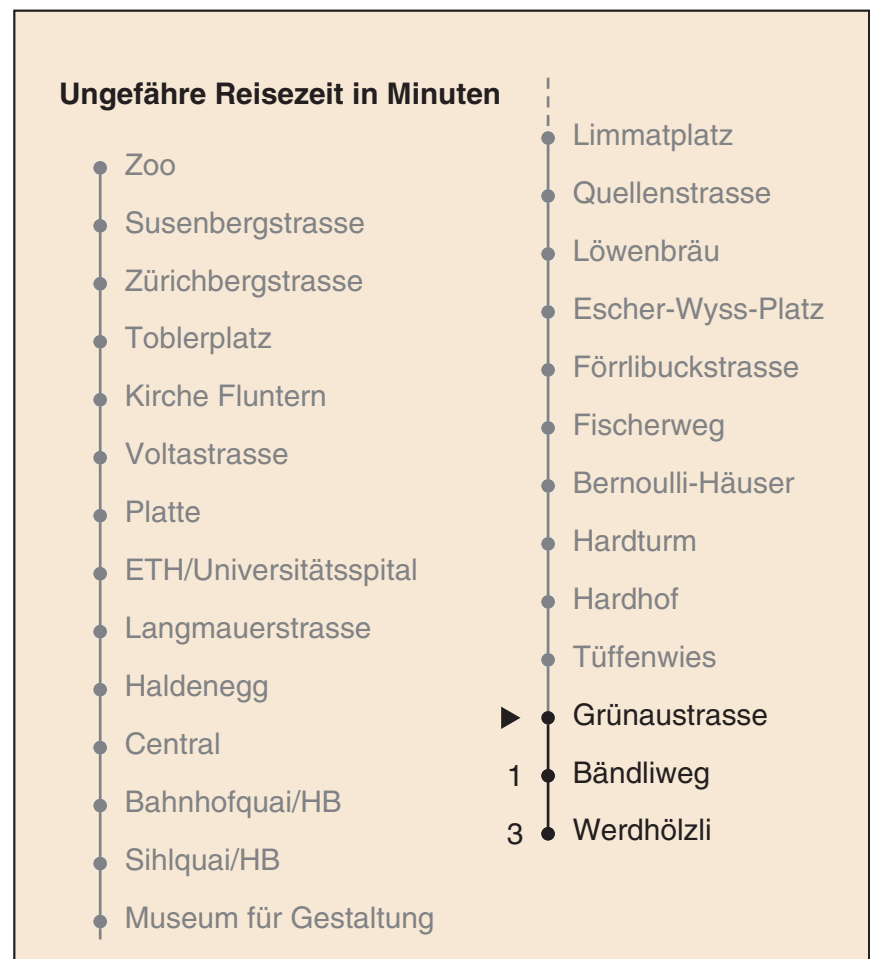

VBZ Züri Linie

Partner im ZVV
Auskünfte:
ZVV-Fahrplan-
App oder
ZVV-Contact
0848 988 988
www.zvv.ch

Grünaustrasse

Richtung Werdhölzli

Gültig ab: 09.01.2021

Als Sonntage gelten auch: 25. und 26. Dezember, 1. und 2. Januar, Karfreitag, Ostermontag, 1. Mai, Auffahrt, Pfingstmontag, 1. August

h	Montag-Freitag	Samstag	Sonn- und Feiertag
5	04 18 31 46 56	04 18 31 46	04 18 31 46
6	00 09 15 20 29 37 44 52 59	00 15 30 45	00 15 30 45
7	07 14 22 30 37 44 52 59	00 15 30 38 45 57	00 15 30 45
8	07 14 22 29 37 44 52 59	07 17 27 37 47 57	00 15 30 45
9	07 14 22 29 37 44 52 59	07 17 27 37 47 57	00 15 30 45
10	07 14 22 29 37 44 52 59	02 07 15 22 29 37 44 52 59	00 08 15 27 37 47 57
11	07 14 22 29 37 44 52 59	07 14 22 29 37 44 52 59	07 17 27 37 47 57
12	07 14 22 29 37 44 52 59	07 14 22 29 37 44 52 59	07 17 27 37 47 57
13	07 14 22 29 37 44 52 59	07 14 22 29 37 44 52 59	07 17 27 37 47 57
14	07 14 22 29 37 44 52 59	07 14 22 29 37 44 52 59	07 17 27 37 47 57
15	07 14 22 29 37 44 52 59	07 14 22 29 37 44 52 59	07 17 27 37 47 57
16	07 14 23 29 37 44 52 59	07 14 22 29 37 44 52 59	07 17 27 37 47 57
17	07 14 22 29 37 44 52 59	07 14 22 29 37 44 52 59	07 17 27 37 47 57
18	07 14 22 29 37 44 52 59	07 14 21 29 36 43 51 58	07 17 27 37 47 57
19	05 13 21 29 37 44 52 59	06 13 21 28 36 43 51 58	07 17 27 37 47 57
20	07 14 21 29 39 49 59	06 13 21 29 39 49 59	07 18 29 39 49 59
21	09 19 29 39 49 59	09 19 29 39 49 59	09 19 29 39 49 59
22	09 19 29 39 49 59 ^b	09 19 29 39 49 59	09 19 29 39 49
23	00 ^a 09 ^b 15 ^a 19 ^b 29 ^b 30 ^a 39 ^b 45 ^a 49 ^b 59 ^b	09 19 29 39 49 59	00 15 30 45
0	00 ^a 09 ^b 15 ^a 19 ^b 30 45	09 19 30 45	00 15 30 45

a Montag - Donnerstag b Nur Freitag

Nach besonderem Fahrplan verkehren die Kurse am 24. und 31. Dezember, am Sechseläuten, an der Streetparade und am Knabenschüssen.