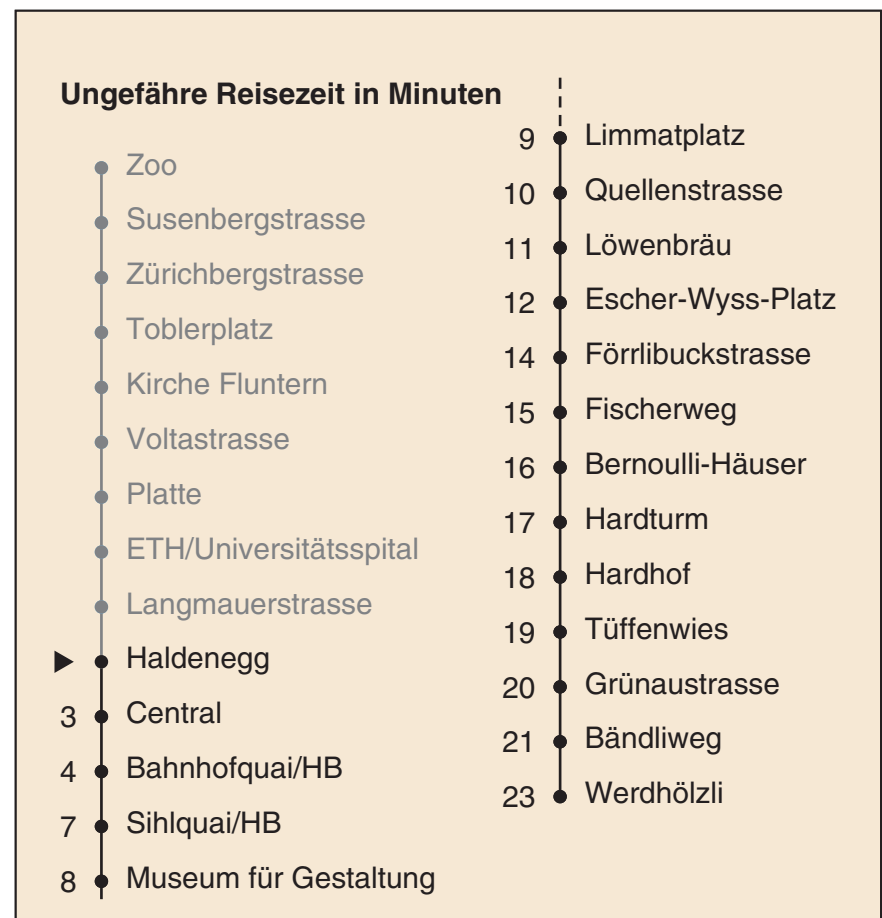

VBZ Züri Linie

Partner im ZV
Auskünfte:
ZVV-Fahrplan-
App oder
ZVV-Contact
0848 988 988
www.zvv.ch

Haldenegg

Richtung Werdhölzli

Gültig ab: 09.01.2021

Als Sonntage gelten auch: 25. und 26. Dezember, 1. und 2. Januar, Karfreitag, Ostermontag, 1. Mai, Auffahrt, Pfingstmontag, 1. August

h	Montag-Freitag	Samstag	Sonn- und Feiertag
5	12 27 37 41 49 56	12 27 41 56	12 27 41 56
6	10 17 25 32 40 47 55	11 26 41 56	11 26 41 56
7	02 10 17 24 31 39 46 54	11 26 38 48 58	11 26 41 56
8	01 09 16 24 31 39 47 54	08 18 28 38 48 58	11 26 41 56
9	02 09 17 24 32 39 47 54	08 18 28 38 48 56	11 26 41 56
10	02 09 17 24 32 39 47 54	02 09 17 24 32 39 47 54	08 18 28 38 48 58
11	02 09 17 24 32 39 47 54	02 09 17 24 32 39 47 54	08 18 28 38 48 58
12	02 09 17 24 32 39 47 54	02 09 17 24 32 39 47 54	08 18 28 38 48 58
13	02 09 17 24 32 39 47 54	02 09 17 24 32 39 47 54	08 18 28 38 48 58
14	02 09 17 24 32 39 47 54	02 09 17 24 32 39 47 54	08 18 28 38 48 58
15	02 09 17 24 32 39 47 54	02 09 17 24 32 39 47 54	08 18 28 38 48 58
16	01 08 15 23 30 38 45 53	02 09 17 24 32 39 47 54	08 18 28 38 48 58
17	00 08 15 23 30 38 45 53	02 09 17 24 32 39 47 54	08 18 28 38 48 58
18	00 08 15 23 30 38 45 53	02 09 16 24 31 39 46 54	08 18 28 38 48 58
19	01 09 17 24 32 39 47 54	01 09 16 24 31 39 46 54	08 18 28 38 48 58
20	02 09 19 21 ^c 29 39 49 59	01 09 19 29 39 49 51 ^c 59	09 19 29 39 49 59
21	09 19 29 39 49 59	09 19 29 39 49 59	09 19 29 39 49 59
22	09 19 29 39 ^b 41 ^a 49 ^b 56 ^a 59 ^b	09 19 29 39 49 59	09 19 29 41 56
23	09 ^b 11 ^a 19 ^b 26 ^a 29 ^b 39 ^b 41 ^a 49 ^b 56 ^a 59 ^b	09 19 29 39 49 59	11 26 41 56
0	10 25	10 25	10 25

a Montag - Donnerstag b Nur Freitag c bis Central

Nach besonderem Fahrplan verkehren die Kurse am 24. und 31. Dezember, am Sechseläuten, an der Streetparade und am Knabenschüssen.