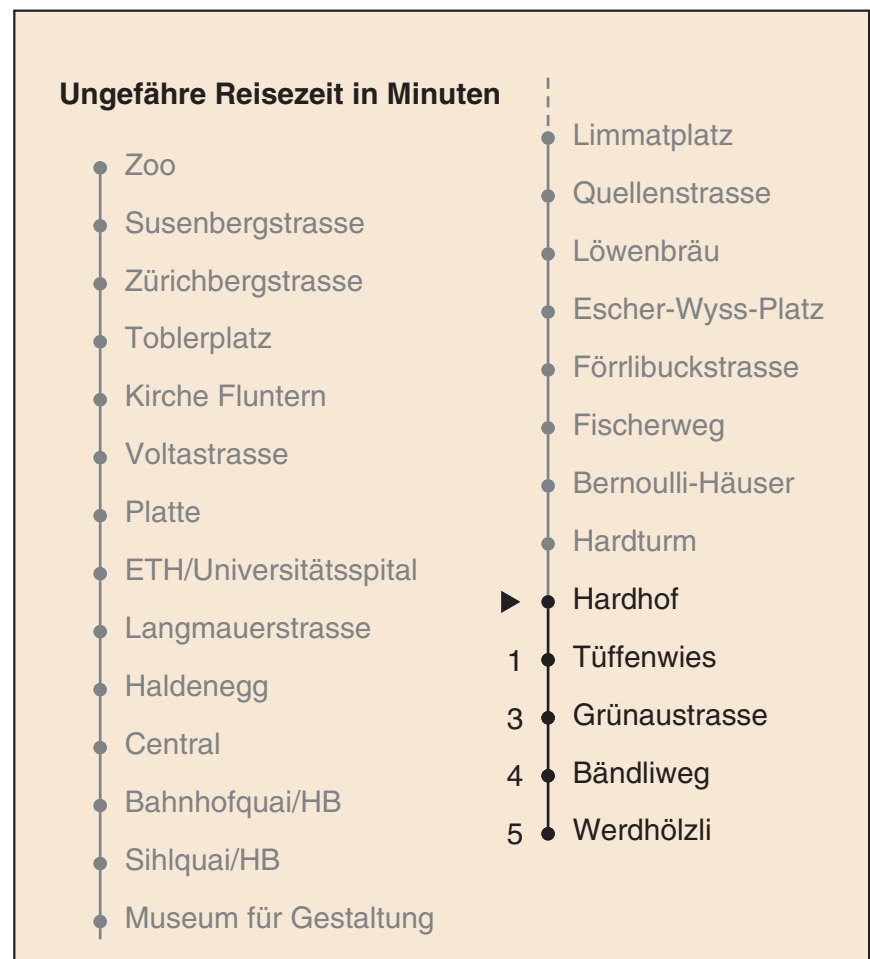

VBZ Züri Linie

Partner im ZVV
Auskünfte:
ZVV-Fahrplan-
App oder
ZVV-Contact
0848 988 988
www.zvv.ch

Hardhof

Richtung Werdhölzli

Gültig ab: 09.01.2021

Als Sonntage gelten auch: 25. und 26. Dezember, 1. und 2. Januar, Karfreitag, Ostermontag, 1. Mai, Auffahrt, Pfingstmontag, 1. August

h	Montag-Freitag	Samstag	Sonn- und Feiertag
5	02 16 29 44 54 58	02 16 29 44 58	02 16 29 44 58
6	06 13 18 27 34 42 49 57	13 28 43 58	13 28 43 58
7	04 12 19 28 35 42 49 57	13 28 36 43 55	13 28 43 58
8	04 12 19 27 34 42 49 56	05 15 25 35 45 55	13 28 43 58
9	04 12 19 27 34 42 49 57	05 15 25 35 45 55	13 28 43 58
10	04 12 19 27 34 42 49 57	00 05 13 19 27 34 42 49 57	06 13 25 35 45 55
11	04 12 19 27 34 42 49 57	04 12 19 27 34 42 49 57	05 15 25 35 45 55
12	04 12 19 27 34 42 49 57	04 12 19 27 34 42 49 57	05 15 25 35 45 55
13	04 12 19 27 34 42 49 57	04 12 19 27 34 42 49 57	05 15 25 35 45 55
14	04 12 19 27 34 42 49 57	04 12 19 27 34 42 49 57	05 15 25 35 45 55
15	04 12 19 27 34 42 49 57	04 12 19 27 34 42 49 57	05 15 25 35 45 55
16	04 12 20 27 34 42 49 57	04 12 19 27 34 42 49 57	05 15 25 35 45 55
17	04 12 19 27 34 42 49 57	04 12 19 27 34 42 49 57	05 15 25 35 45 55
18	04 12 19 27 34 42 49 57	04 12 19 27 34 41 49 56	05 15 25 35 45 55
19	03 11 19 27 34 42 49 57	04 11 19 26 34 41 49 56	05 15 25 35 45 55
20	04 12 19 26 36 46 56	04 11 18 26 36 46 56	05 16 26 36 46 56
21	06 16 26 36 46 56	06 16 26 36 46 56	06 16 26 36 46 56
22	06 16 26 36 46 56 ^b 58 ^a	06 16 26 36 46 56	06 16 26 36 46 58
23	06 ^b 13 ^a 16 ^b 26 ^b 28 ^a 36 ^b 43 ^a 46 ^b 56 ^b 58 ^a	06 16 26 36 46 56	13 28 43 58
0	06 ^b 13 ^a 16 ^b 27 42	06 16 27 42	13 27 42

a Montag - Donnerstag b Nur Freitag

Nach besonderem Fahrplan verkehren die Kurse am 24. und 31. Dezember, am Sechseläuten, an der Streetparade und am Knabenschüssen.