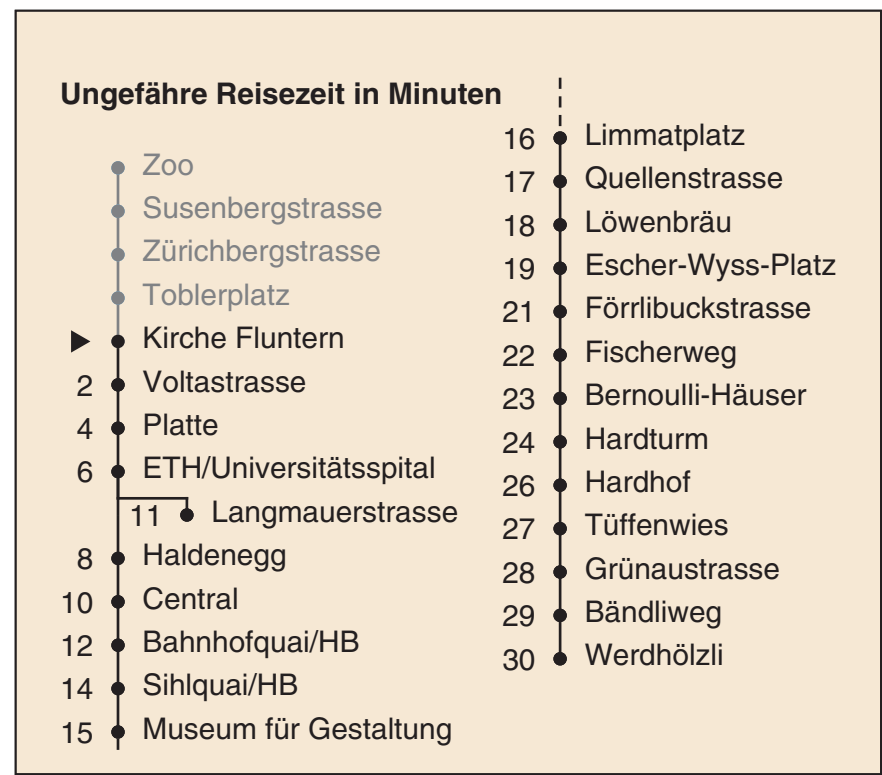

VBZ Züri Linie

Partner im ZV
Auskünfte:
ZVV-Fahrplan-
App oder
ZVV-Contact
0848 988 988
www.zvv.ch

Kirche Fluntern

Richtung Werdhölzli

Gültig ab: 09.01.2021

Als Sonntage gelten auch: 25. und 26. Dezember, 1. und 2. Januar, Karfreitag, Ostermontag, 1. Mai, Auffahrt, Pfingstmontag, 1. August

h	Montag-Freitag					Samstag					Sonn- und Feiertag				
5	33	48				33	48				33	48			
6	02	10	17	25	32	03	18	33	48	03	18	33	48		
	40	47	55												
7	02	09	16	24	31	03	18	30	41	51	03	18	33	48	
	39	46	54												
8	01	09	16	24	31	01	11	21	31	41	03	18	33	48	
	39	47	54			51									
9	02	09	17	24	32	01	11	21	31	41	03	18	33	48	
	39	47	54			49	54								
10	02	09	17	24	32	02	09	17	24	32	00	11	21	31	41
	39	47	54			39	47	54			51				
11	02	09	17	24	32	02	09	17	24	32	01	11	21	31	41
	39	47	54			39	47	54			51				
12	02	09	17	24	32	02	09	17	24	32	01	11	21	31	41
	39	47	54			39	47	54			51				
13	02	09	17	24	32	02	09	17	24	32	01	11	21	31	41
	39	47	54			39	47	54			51				
14	02	09	17	24	32	02	09	17	24	32	01	11	21	31	41
	39	47	54			39	47	54			51				
15	02	09	17	24	32	02	09	17	24	32	01	11	21	31	41
	39	47	53			39	47	54			51				
16	00	07	15	22	30	02	09	17	24	32	01	11	21	31	41
	37	45	52			39	47	54			51				
17	00	07	15	22	30	02	09	17	24	32	01	11	21	31	41
	37	45	52			39	47	55			51				
18	00	07	15	22	30	02	09	17	24	32	01	11	21	31	41
	38	46	54			39	47	54			51				
19	02	09	17	24	32	02	09	17	24	32	01	11	21	31	41
	39	47	54			39	47	54			51				
20	02	12	14^c	22	32	02	12	14^d	22	32	02	12	22	32	42
	42	46^d	52			42	44^c	52			52				
21	02	12	22	32	42	02	12	22	32	42	02	12	22	32	42
	52					52					52				
22	02	12	22	32^b	33^a	02	12	22	32	42	02	12	22	33	48
	39^{ad}	42^b	48^a	52^b		52					50^d				
23	02^b	03^a	12^b	18^a	22^b	02	12	22	32	42	03	18	33	48	
	32^b	33^a	42^b	48^a	52^b	52									
0	03	18	20^d	29^{bd}	35^{ad}	03	18	20^d	29^d	40^d	03	18	20^d	35^d	50^d
	40^{bd}	50^d				50^d									

a Montag - Donnerstag b Nur Freitag c bis Central d bis Langmauerstrasse
Nach besonderem Fahrplan verkehren die Kurse am 24. und 31. Dezember, am Sechseläuten, an der Streetparade und am Knabenschieszen.