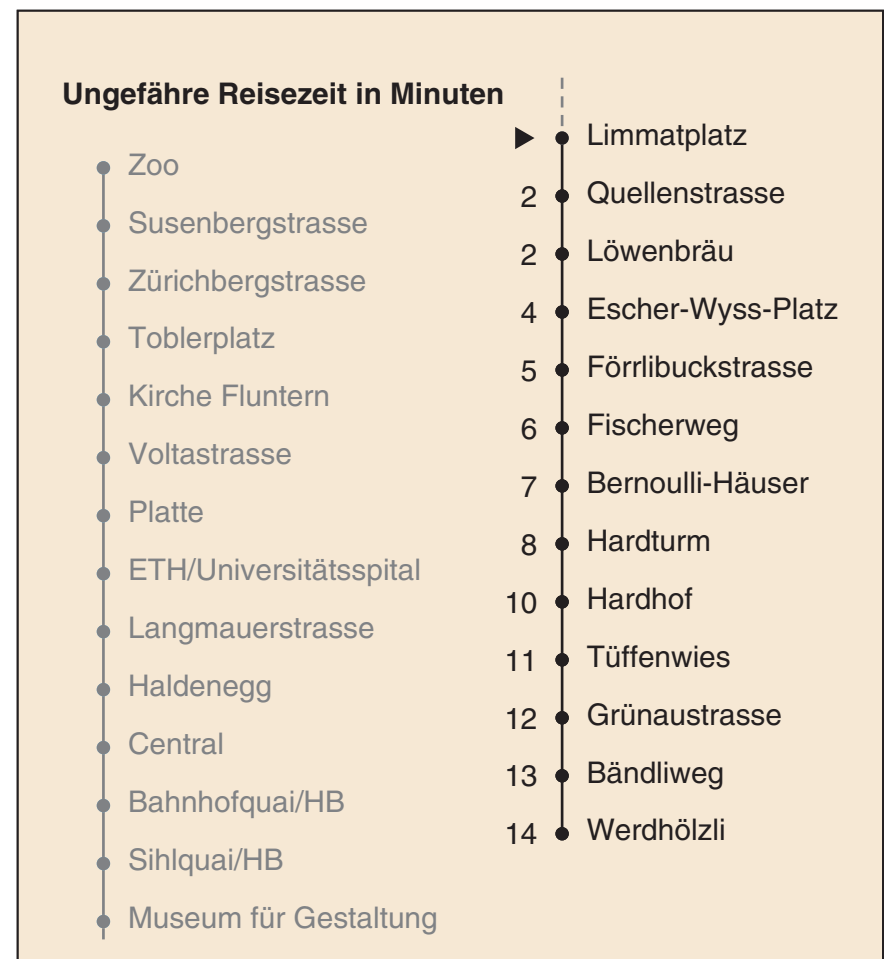

VBZ Züri Linie

Partner im ZV
Auskünfte:
ZVV-Fahrplan-
App oder
ZVV-Contact
0848 988 988
www.zvv.ch

Limmatplatz

Richtung Werdhölzli

Gültig ab: 09.01.2021

Als Sonntage gelten auch: 25. und 26. Dezember, 1. und 2. Januar, Karfreitag, Ostermontag, 1. Mai, Auffahrt, Pfingstmontag, 1. August

h	Montag-Freitag	Samstag	Sonn- und Feiertag
5	07 20 35 45 49 57	07 20 35 49	07 20 35 49
6	04 09 18 25 33 40 48 55	04 19 34 49	04 19 34 49
7	03 10 18 25 32 40 47 55	04 19 27 34 46 56	04 19 34 49
8	02 10 17 25 32 40 47 55	06 16 26 36 46 56	04 19 34 49
9	03 10 18 25 33 40 48 55	06 16 26 36 46 51 56	04 19 34 49 57
10	03 10 18 25 33 40 48 55	04 10 18 25 33 40 48 55	04 16 26 36 46 56
11	03 10 18 25 33 40 48 55	03 10 18 25 33 40 48 55	06 16 26 36 46 56
12	03 10 18 25 33 40 48 55	03 10 18 25 33 40 48 55	06 16 26 36 46 56
13	03 10 18 25 33 40 48 55	03 10 18 25 33 40 48 55	06 16 26 36 46 56
14	03 10 18 25 33 40 48 55	03 10 18 25 33 40 48 55	06 16 26 36 46 56
15	03 10 18 25 33 40 48 55	03 10 18 25 33 40 48 55	06 16 26 36 46 56
16	03 11 17 25 32 40 47 55	03 10 18 25 33 40 48 55	06 16 26 36 46 56
17	02 10 17 25 32 40 47 55	03 10 18 25 33 40 48 55	06 16 26 36 46 56
18	02 10 17 25 32 40 47 54	03 10 18 25 32 40 47 55	06 16 26 36 46 56
19	02 10 18 25 33 40 48 55	02 10 17 25 32 40 47 55	06 16 26 36 46 56
20	03 10 17 27 37 47 57	02 09 17 27 37 47 57	07 17 27 37 47 57
21	07 17 27 37 47 57	07 17 27 37 47 57	07 17 27 37 47 57
22	07 17 27 37 47 ^b 49 ^a 57 ^b	07 17 27 37 47 57	07 17 27 37 49
23	04 ^a 07 ^b 17 ^b 19 ^a 27 ^b 34 ^a 37 ^b 47 ^b 49 ^a 57 ^b	07 17 27 37 47 57	04 19 34 49
0	04 ^a 07 ^b 18 33	07 18 33	04 18 33

a Montag - Donnerstag b Nur Freitag

Nach besonderem Fahrplan verkehren die Kurse am 24. und 31. Dezember, am Sechseläuten, an der Streetparade und am Knabenschüssen.