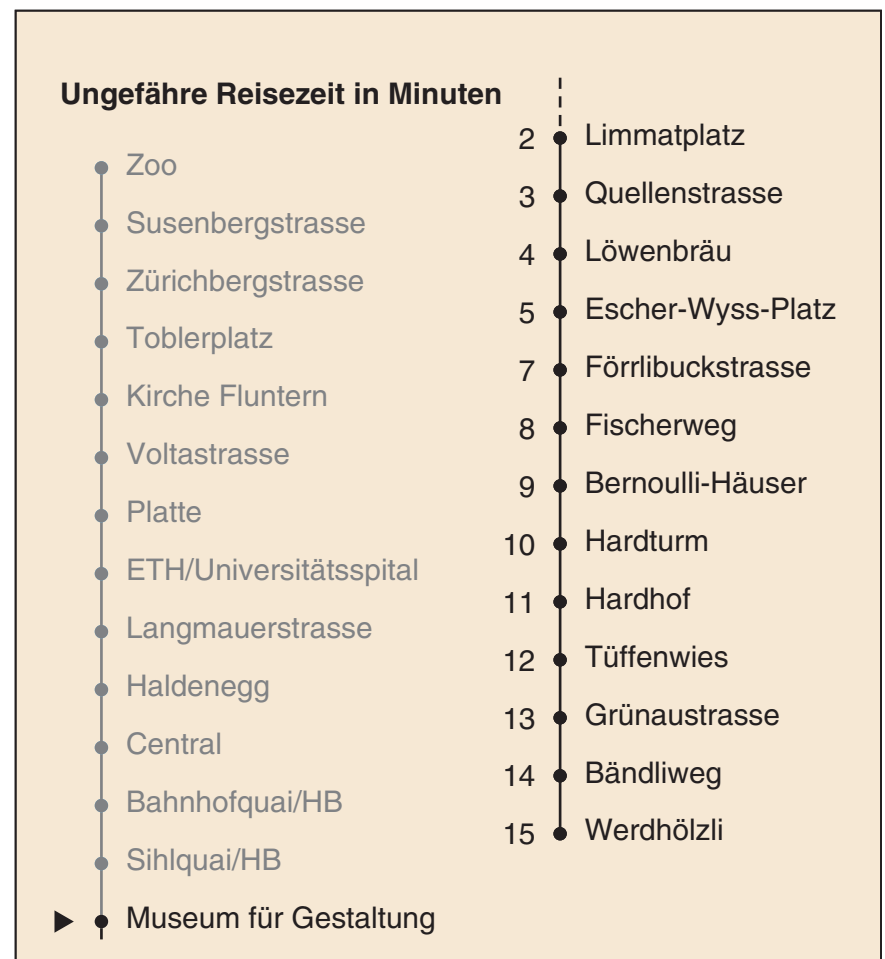

VBZ Züri Linie

Partner im ZV  
**Auskünfte:**  
**ZVV-Fahrplan-**  
**App oder**  
**ZVV-Contact**  
**0848 988 988**  
**www.zvv.ch**

Museum für Gestaltung

# Richtung Werdhölzli

Gültig ab: 09.01.2021

Als Sonntage gelten auch: 25. und 26. Dezember, 1. und 2. Januar, Karfreitag, Ostermontag, 1. Mai, Auffahrt, Pfingstmontag, 1. August

h	Montag-Freitag	Samstag	Sonn- und Feiertag
5	06 19 34 44 48 56	06 19 34 48	06 19 34 48
6	03 08 17 24 32 39 47 54	03 18 33 48	03 18 33 48
7	02 09 17 24 31 39 46 54	03 18 26 33 45 55	03 18 33 48
8	01 09 16 24 31 39 46 54	05 15 25 35 45 55	03 18 33 48
9	02 09 17 24 32 39 47 54	05 15 25 35 45 50 55	03 18 33 48 56
10	02 09 17 24 32 39 47 54	03 09 17 24 32 39 47 54	03 15 25 35 45 55
11	02 09 17 24 32 39 47 54	02 09 17 24 32 39 47 54	05 15 25 35 45 55
12	02 09 17 24 32 39 47 54	02 09 17 24 32 39 47 54	05 15 25 35 45 55
13	02 09 17 24 32 39 47 54	02 09 17 24 32 39 47 54	05 15 25 35 45 55
14	02 09 17 24 32 39 47 54	02 09 17 24 32 39 47 54	05 15 25 35 45 55
15	02 09 17 24 32 39 47 54	02 09 17 24 32 39 47 54	05 15 25 35 45 55
16	02 09 16 23 31 38 46 53	02 09 17 24 32 39 47 54	05 15 25 35 45 55
17	01 08 16 23 31 38 46 53	02 09 17 24 32 39 47 54	05 15 25 35 45 55
18	01 08 16 23 31 38 46 53	02 09 16 23 31 38 46 53	05 15 25 35 45 55
19	01 09 17 24 32 39 47 54	01 08 16 23 31 38 46 53	05 15 25 35 45 55
20	02 09 16 26 36 46 56	01 08 16 26 36 46 56	05 16 26 36 46 56
21	06 16 26 36 46 56	06 16 26 36 46 56	06 16 26 36 46 56
22	06 16 26 36 46 <sup>b</sup> 48 <sup>a</sup> 56 <sup>b</sup>	06 16 26 36 46 56	06 16 26 36 48
23	03 <sup>a</sup> 06 <sup>b</sup> 16 <sup>b</sup> 18 <sup>a</sup> 26 <sup>b</sup> 33 <sup>a</sup> 36 <sup>b</sup> 46 <sup>b</sup> 48 <sup>a</sup> 56 <sup>b</sup>	06 16 26 36 46 56	03 18 33 48
0	03 <sup>a</sup> 06 <sup>b</sup> 17 32	06 17 32	03 17 32

a Montag - Donnerstag b Nur Freitag

Nach besonderem Fahrplan verkehren die Kurse am 24. und 31. Dezember, am Sechseläuten, an der Streetparade und am Knabenschüssen.