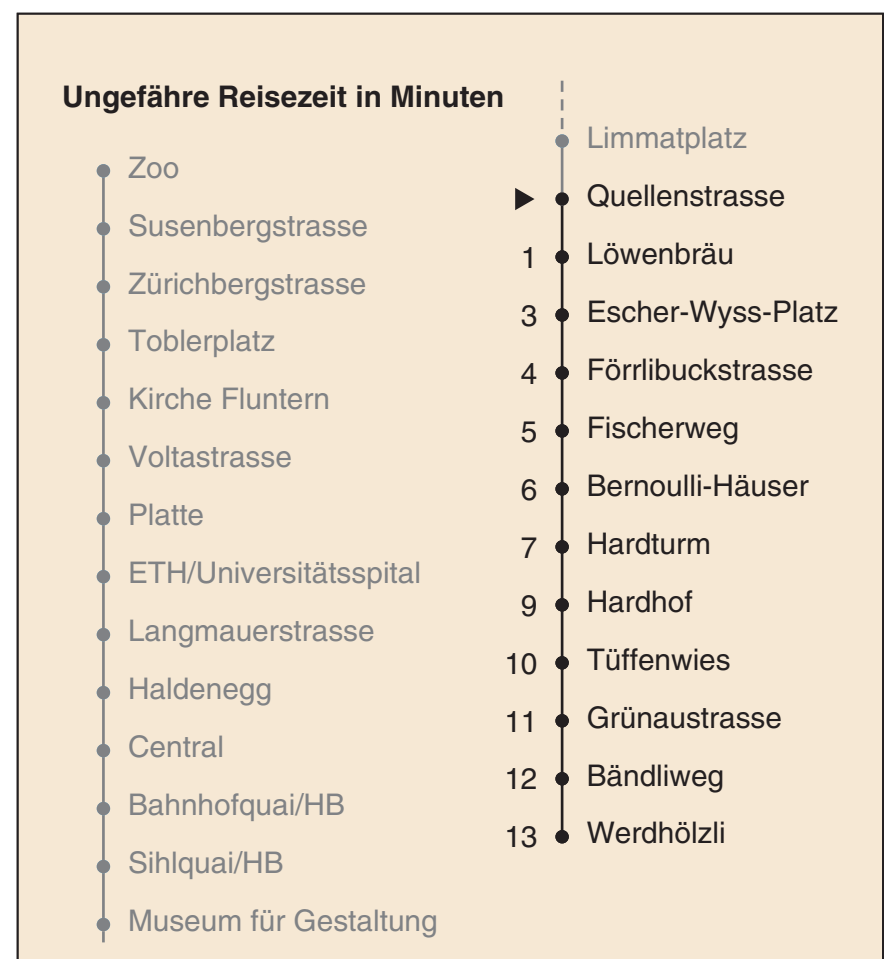

VBZ Züri Linie

Partner im ZV
Auskünfte:
ZVV-Fahrplan-
App oder
ZVV-Contact
0848 988 988
www.zvv.ch

Quellenstrasse

Richtung Werdhölzli

Gültig ab: 09.01.2021

Als Sonntage gelten auch: 25. und 26. Dezember, 1. und 2. Januar, Karfreitag, Ostermontag, 1. Mai, Auffahrt, Pfingstmontag, 1. August

h	Montag-Freitag	Samstag	Sonn- und Feiertag
5	08 21 36 46 50 58	08 21 36 50	08 21 36 50
6	05 10 19 26 34 41 49 56	05 20 35 50	05 20 35 50
7	04 11 19 26 33 41 48 56	05 20 28 35 47 57	05 20 35 50
8	03 11 18 26 33 41 48 56	07 17 27 37 47 57	05 20 35 50
9	04 11 19 26 34 41 49 56	07 17 27 37 47 52 57	05 20 35 50 58
10	04 11 19 26 34 41 49 56	05 11 19 26 34 41 49 56	05 17 27 37 47 57
11	04 11 19 26 34 41 49 56	04 11 19 26 34 41 49 56	07 17 27 37 47 57
12	04 11 19 26 34 41 49 56	04 11 19 26 34 41 49 56	07 17 27 37 47 57
13	04 11 19 26 34 41 49 56	04 11 19 26 34 41 49 56	07 17 27 37 47 57
14	04 11 19 26 34 41 49 56	04 11 19 26 34 41 49 56	07 17 27 37 47 57
15	04 11 19 26 34 41 49 56	04 11 19 26 34 41 49 56	07 17 27 37 47 57
16	04 12 18 26 33 41 48 56	04 11 19 26 34 41 49 56	07 17 27 37 47 57
17	03 11 18 26 33 41 48 56	04 11 19 26 34 41 49 56	07 17 27 37 47 57
18	03 11 18 26 33 41 48 55	04 11 19 26 33 41 48 56	07 17 27 37 47 57
19	03 11 19 26 34 41 49 56	03 11 18 26 33 41 48 56	07 17 27 37 47 57
20	04 11 18 28 38 48 58	03 10 18 28 38 48 58	08 18 28 38 48 58
21	08 18 28 38 48 58	08 18 28 38 48 58	08 18 28 38 48 58
22	08 18 28 38 48 ^b 50 ^a 58 ^b	08 18 28 38 48 58	08 18 28 38 50
23	05 ^a 08 ^b 18 ^b 20 ^a 28 ^b 35 ^a 38 ^b 48 ^b 50 ^a 58 ^b	08 18 28 38 48 58	05 20 35 50
0	05 ^a 08 ^b 19 34	08 19 34	05 19 34

a Montag - Donnerstag b Nur Freitag

Nach besonderem Fahrplan verkehren die Kurse am 24. und 31. Dezember, am Sechseläuten, an der Streetparade und am Knabenschüssen.