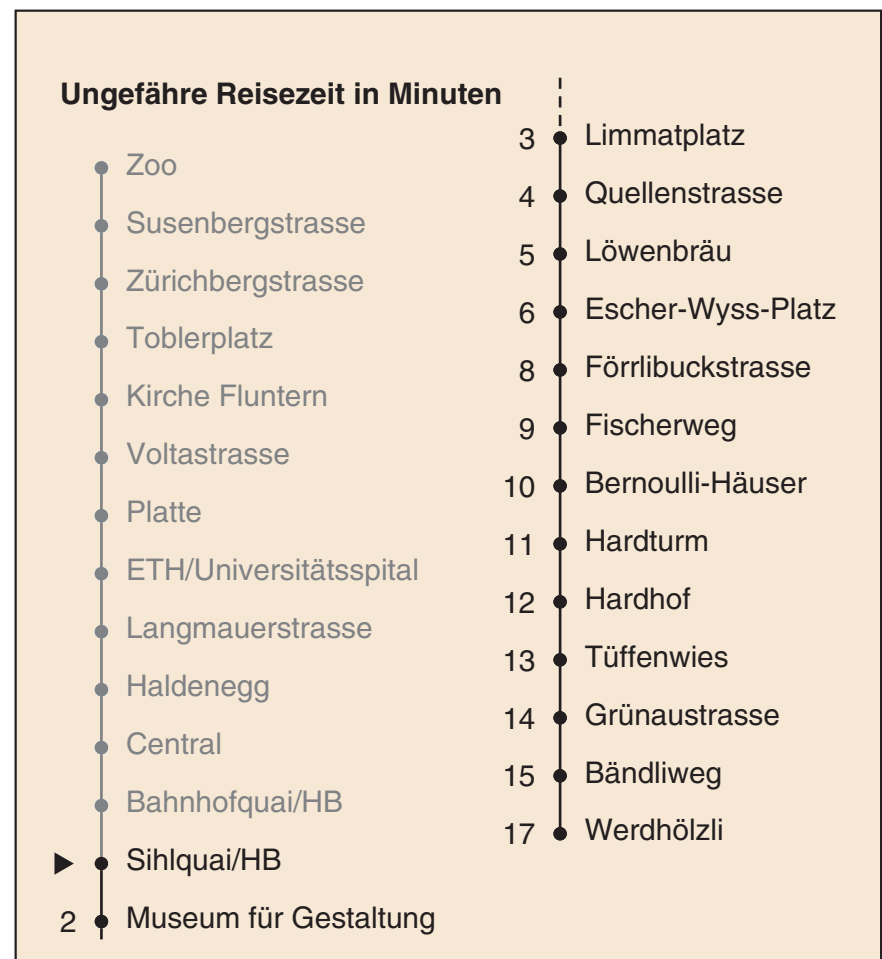

VBZ Züri Linie

Partner im ZVW
Auskünfte:
ZVV-Fahrplan-
App oder
ZVV-Contact
0848 988 988
www.zvv.ch

Sihlquai/HB

Richtung Werdhölzli

Gültig ab: 09.01.2021

Als Sonntage gelten auch: 25. und 26. Dezember, 1. und 2. Januar, Karfreitag, Ostermontag, 1. Mai, Auffahrt, Pfingstmontag, 1. August

h	Montag-Freitag	Samstag	Sonn- und Feiertag
5	04 17 32 42 46 55	04 17 32 46	04 17 32 46
6	01 07 15 23 30 38 45 53	01 16 31 46	01 16 31 46
7	00 08 16 23 30 37 45 52	01 16 25 31 43 54	01 16 31 46
8	00 07 15 22 30 37 45 53	04 14 24 34 44 54	01 16 31 46
9	00 08 15 23 30 38 45 53	04 14 24 34 44 49 54	01 16 31 46 55
10	00 08 15 23 30 38 45 53	02 08 15 23 30 38 45 53	01 13 24 34 44 54
11	00 08 15 23 30 38 45 53	00 08 15 23 30 38 45 53	04 14 24 34 44 54
12	00 08 15 23 30 38 45 53	00 08 15 23 30 38 45 53	04 14 24 34 44 54
13	00 08 15 23 30 38 45 53	00 08 15 23 30 38 45 53	04 14 24 34 44 54
14	00 08 15 23 30 38 45 53	00 08 15 23 30 38 45 53	04 14 24 34 44 54
15	00 08 15 23 30 38 45 53	00 08 15 23 30 38 45 53	04 14 24 34 44 54
16	00 08 14 22 29 37 44 52 59	00 08 15 23 30 38 45 53	04 14 24 34 44 54
17	07 14 22 29 37 44 52 59	00 08 15 23 30 38 45 53	04 14 24 34 44 54
18	07 14 22 29 37 44 51 59	00 08 15 22 30 37 45 52	04 14 24 34 44 54
19	07 15 23 30 38 45 53	00 07 15 22 30 37 45 52	04 14 24 34 44 54
20	00 07 15 25 35 45 55	00 07 15 25 35 45 55	04 15 25 35 45 55
21	05 15 25 35 45 55	05 15 25 35 45 55	05 15 25 35 45 55
22	05 15 25 35 45 ^b 46 ^a 55 ^b	05 15 25 35 45 55	05 15 25 35 46
23	01 ^a 05 ^b 15 ^b 16 ^a 25 ^b 31 ^a 35 ^b 45 ^b 46 ^a 55 ^b	05 15 25 35 45 55	01 16 31 46
0	01 ^a 05 ^b 16 31	05 16 31	01 16 31

a Montag - Donnerstag b Nur Freitag

Nach besonderem Fahrplan verkehren die Kurse am 24. und 31. Dezember, am Sechseläuten, an der Streetparade und am Knabenschüssen.