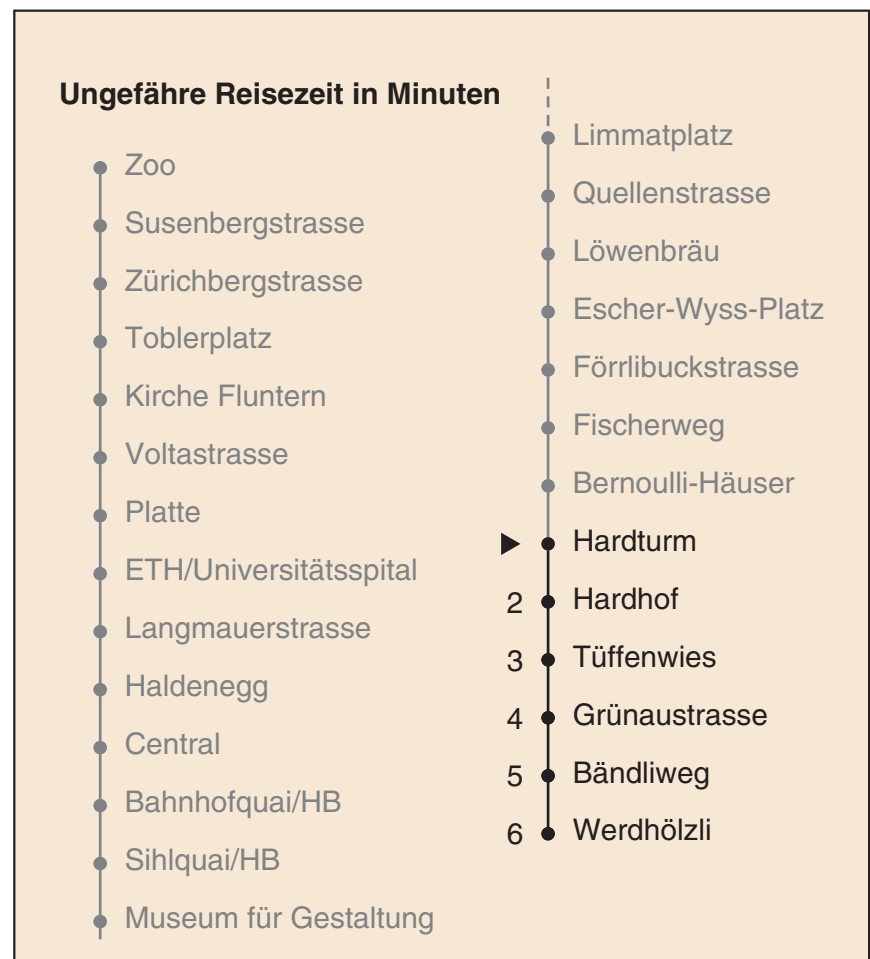

VBZ Züri Linie

Partner im ZVV
Auskünfte:
ZVV-Fahrplan-
App oder
ZVV-Contact
0848 988 988
www.zvv.ch

Hardturm

Richtung Werdhölzli

Gültig ab: 09.01.2021

Als Sonntage gelten auch: 25. und 26. Dezember, 1. und 2. Januar, Karfreitag, Ostermontag, 1. Mai, Auffahrt, Pfingstmontag, 1. August

h	Montag-Freitag	Samstag	Sonn- und Feiertag
5	01 15 28 43 53 57	01 15 28 43 57	01 15 28 43 57
6	05 12 17 26 33 41 48 56	12 27 42 57	12 27 42 57
7	03 11 18 27 34 41 48 56	12 27 35 42 54	12 27 42 57
8	03 11 18 26 33 41 48 55	04 14 24 34 44 54	12 27 42 57
9	03 11 18 26 33 41 48 56	04 14 24 34 44 54 59	12 27 42 57
10	03 11 18 26 33 41 48 56	04 12 18 26 33 41 48 56	05 12 24 34 44 54
11	03 11 18 26 33 41 48 56	03 11 18 26 33 41 48 56	04 14 24 34 44 54
12	03 11 18 26 33 41 48 56	03 11 18 26 33 41 48 56	04 14 24 34 44 54
13	03 11 18 26 33 41 48 56	03 11 18 26 33 41 48 56	04 14 24 34 44 54
14	03 11 18 26 33 41 48 56	03 11 18 26 33 41 48 56	04 14 24 34 44 54
15	03 11 18 26 33 41 48 56	03 11 18 26 33 41 48 56	04 14 24 34 44 54
16	03 11 19 25 33 40 48 55	03 11 18 26 33 41 48 56	04 14 24 34 44 54
17	03 10 18 25 33 40 48 55	03 11 18 26 33 41 48 56	04 14 24 34 44 54
18	03 10 18 25 33 40 48 55	03 11 18 25 32 40 47 55	04 14 24 34 44 54
19	02 10 18 26 33 41 48 56	02 10 17 25 32 40 47 55	04 14 24 34 44 54
20	03 11 18 25 35 45 55	02 10 17 25 35 45 55	04 14 25 35 45 55
21	05 15 25 35 45 55	05 15 25 35 45 55	05 15 25 35 45 55
22	05 15 25 35 45 55 ^b 57 ^a	05 15 25 35 45 55	05 15 25 35 45 57
23	05 ^b 12 ^a 15 ^b 25 ^b 27 ^a 35 ^b 42 ^a 45 ^b 55 ^b 57 ^a	05 15 25 35 45 55	12 27 42 57
0	05 ^b 12 ^a 15 ^b 26 41	05 15 26 41	12 26 41

a Montag - Donnerstag b Nur Freitag

Nach besonderem Fahrplan verkehren die Kurse am 24. und 31. Dezember, am Sechseläuten, an der Streetparade und am Knabenschüssen.