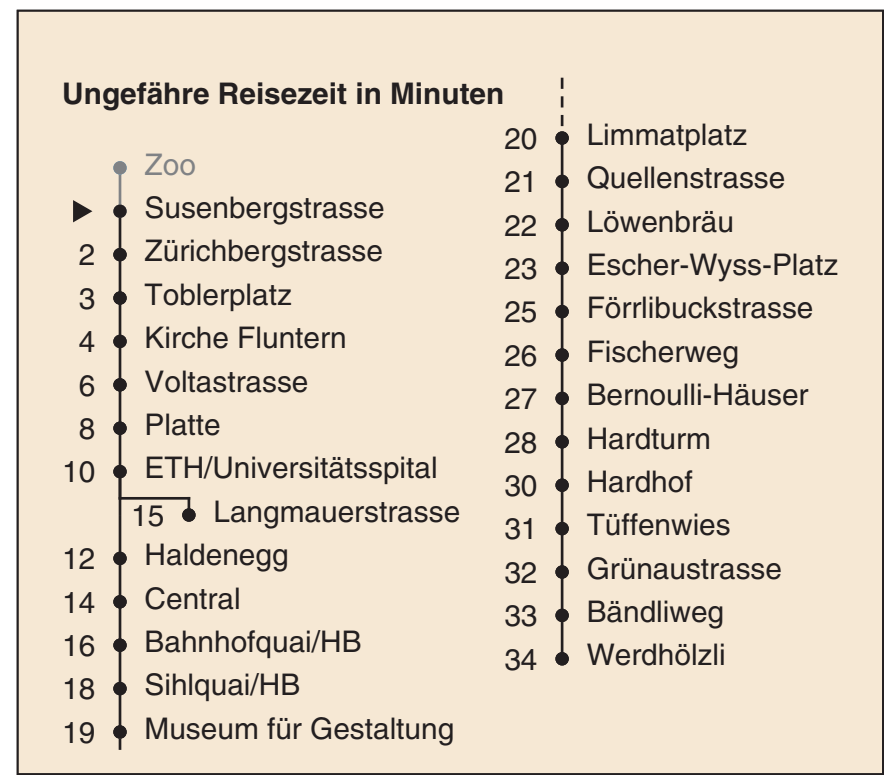

VBZ Züri Linie

Partner im ZVW
Auskünfte:
ZVV-Fahrplan-App oder
ZVV-Contact
0848 988 988
www.zvv.ch

Susenbergstrasse

Richtung Werdhölzli

Gültig ab: 09.01.2021

Als Sonntage gelten auch: 25. und 26. Dezember, 1. und 2. Januar, Karfreitag, Ostermontag, 1. Mai, Auffahrt, Pfingstmontag, 1. August

a Montag - Donnerstag b Nur Freitag c bis Central d bis Langmauerstrasse
 Nach besonderem Fahrplan verkehren die Kurse am 24. und 31. Dezember, am Sechseläuten, an der Streetparade und am Knabenschüssen.