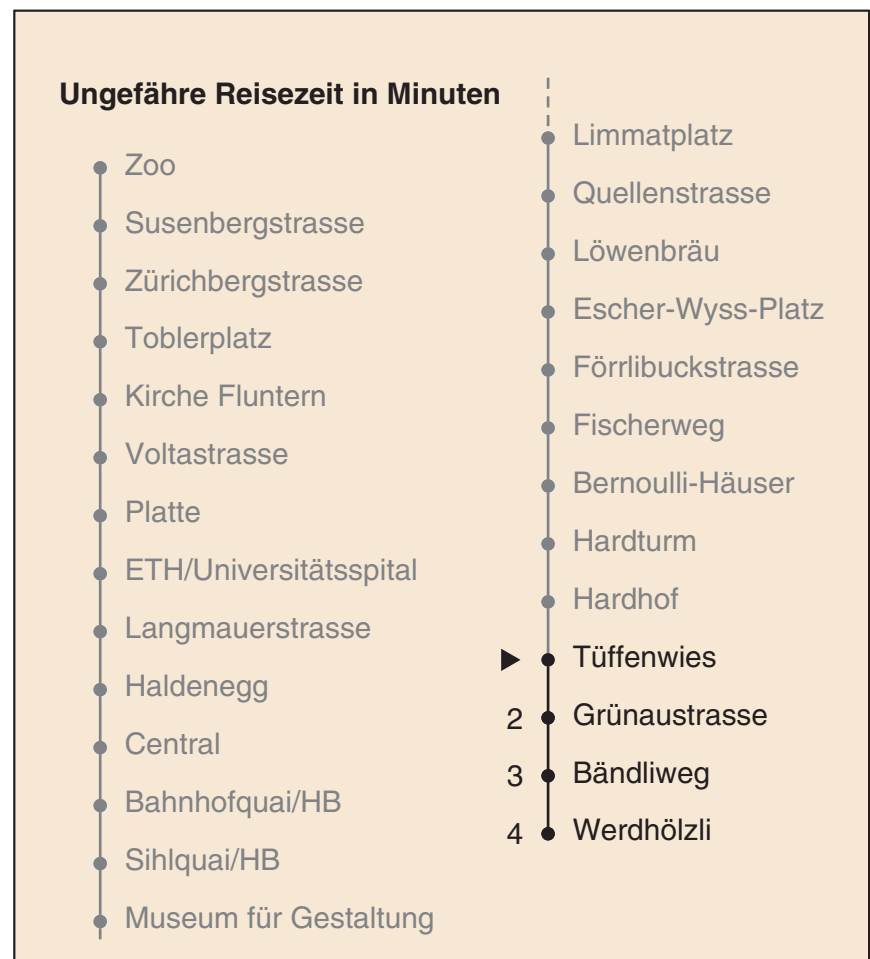

VBZ Züri Linie

Partner im ZVV
Auskünfte:
ZVV-Fahrplan-
App oder
ZVV-Contact
0848 988 988
www.zvv.ch

Tüffenwies

Richtung Werdhölzli

Gültig ab: 09.01.2021

Als Sonntage gelten auch: 25. und 26. Dezember, 1. und 2. Januar, Karfreitag, Ostermontag, 1. Mai, Auffahrt, Pfingstmontag, 1. August

h	Montag-Freitag	Samstag	Sonn- und Feiertag
5	03 17 30 45 55 59	03 17 30 45 59	03 17 30 45 59
6	07 14 19 28 35 43 50 58	14 29 44 59	14 29 44 59
7	05 13 20 29 36 43 50 58	14 29 37 44 56	14 29 44 59
8	05 13 20 28 35 43 50 57	06 16 26 36 46 56	14 29 44 59
9	05 13 20 28 35 43 50 58	06 16 26 36 46 56	14 29 44 59
10	05 13 20 28 35 43 50 58	01 06 14 20 28 35 43 50 58	07 14 26 36 46 56
11	05 13 20 28 35 43 50 58	05 13 20 28 35 43 50 58	06 16 26 36 46 56
12	05 13 20 28 35 43 50 58	05 13 20 28 35 43 50 58	06 16 26 36 46 56
13	05 13 20 28 35 43 50 58	05 13 20 28 35 43 50 58	06 16 26 36 46 56
14	05 13 20 28 35 43 50 58	05 13 20 28 35 43 50 58	06 16 26 36 46 56
15	05 13 20 28 35 43 50 58	05 13 20 28 35 43 50 58	06 16 26 36 46 56
16	05 13 21 28 35 43 50 58	05 13 20 28 35 43 50 58	06 16 26 36 46 56
17	05 13 20 28 35 43 50 58	05 13 20 28 35 43 50 58	06 16 26 36 46 56
18	05 13 20 28 35 43 50 58	05 13 20 28 35 42 50 57	06 16 26 36 46 56
19	04 12 20 28 35 43 50 58	05 12 20 27 35 42 50 57	06 16 26 36 46 56
20	05 13 20 27 37 47 57	05 12 19 27 37 47 57	06 17 27 37 47 57
21	07 17 27 37 47 57	07 17 27 37 47 57	07 17 27 37 47 57
22	07 17 27 37 47 57 ^b 59 ^a	07 17 27 37 47 57	07 17 27 37 47 59
23	07 ^b 14 ^a 17 ^b 27 ^b 29 ^a 37 ^b 44 ^a 47 ^b 57 ^b 59 ^a	07 17 27 37 47 57	14 29 44 59
0	07 ^b 14 ^a 17 ^b 28 43	07 17 28 43	14 28 43

a Montag - Donnerstag b Nur Freitag

Nach besonderem Fahrplan verkehren die Kurse am 24. und 31. Dezember, am Sechseläuten, an der Streetparade und am Knabenschüssen.