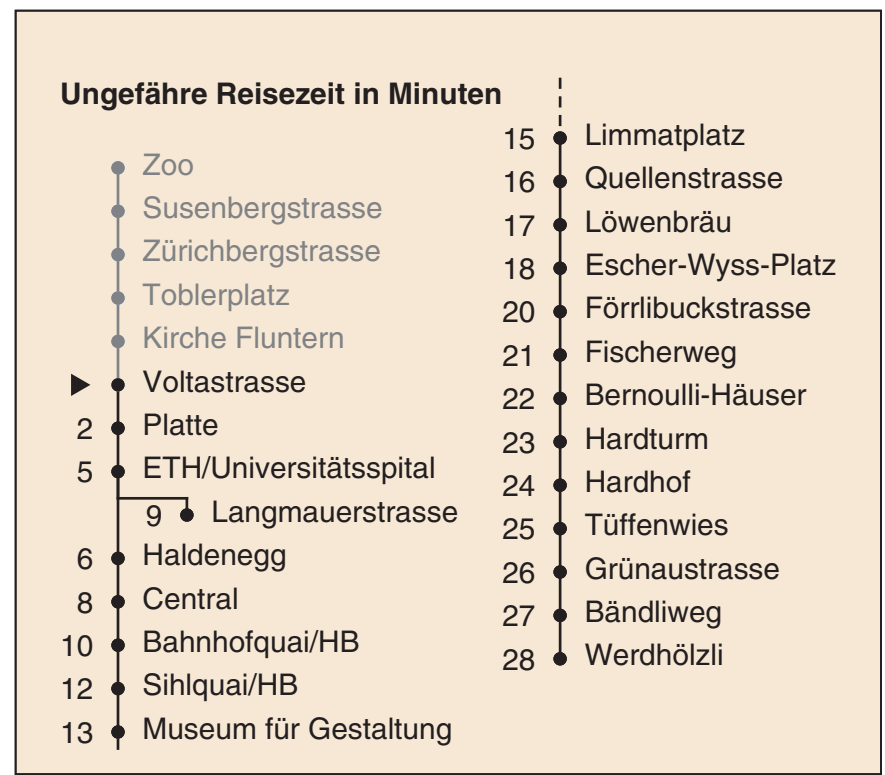

VBZ Züri Linie

Partner im ZV
Auskünfte:
ZVV-Fahrplan-
App oder
ZVV-Contact
0848 988 988
www.zvv.ch

Voltastrasse

Richtung Werdhölzli

Gültig ab: 09.01.2021

Als Sonntage gelten auch: 25. und 26. Dezember, 1. und 2. Januar, Karfreitag, Ostermontag, 1. Mai, Auffahrt, Pfingstmontag, 1. August

a Montag - Donnerstag b Nur Freitag c bis Central d bis Langmauerstrasse
 Nach besonderem Fahrplan verkehren die Kurse am 24. und 31. Dezember, am Sechseläuten, an der Streetparade und am Knabenschüssen.