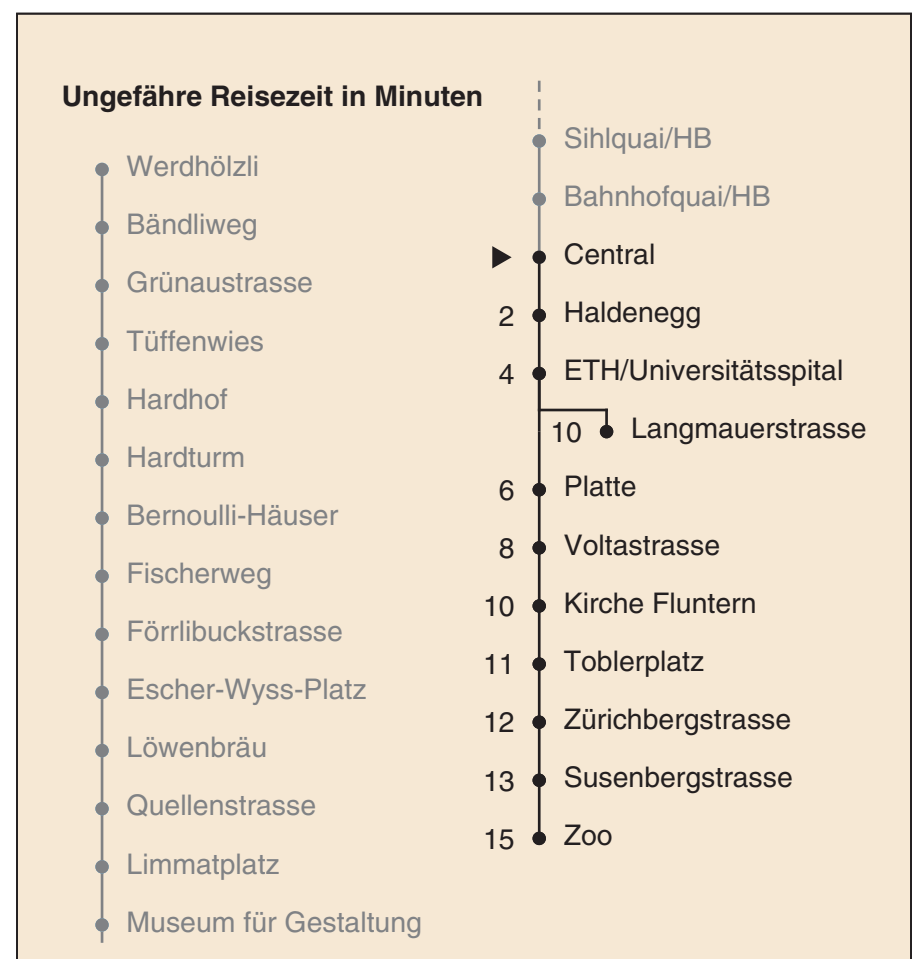

VBZ Züri Linie

Partner im ZVV
Auskünfte:
ZVV-Fahrplan-
App oder
ZVV-Contact
0848 988 988
www.zvv.ch

Central

Richtung

Zoo

Gültig ab: 09.01.2021

Als Sonntage gelten auch: 25. und 26. Dezember, 1. und 2. Januar, Karfreitag, Ostermontag, 1. Mai, Auffahrt, Pfingstmontag, 1. August

h	Montag-Freitag	Samstag	Sonn- und Feiertag
5	29 44 51 59	29 44 59	29 44 59
6	06 12 21 30 38 46 53	14 29 44 59	14 29 44 59
7	01 08 16 23 30 38 45 53	14 29 43 57	14 29 44 59
8	00 08 15 23 30 38 45 53	07 17 27 37 47 57	14 29 44 59
9	00 08 15 23 30 38 45 53	07 17 25 27 37 47 57	14 29 44 59
10	00 08 15 23 30 38 45 53	07 16 23 30 38 45 53	13 27 37 47 57
11	00 08 15 23 30 38 45 53	00 08 15 23 30 38 45 53	07 17 27 37 47 57
12	00 08 15 23 30 38 45 53	00 08 15 23 30 38 45 53	07 17 27 37 47 57
13	00 08 15 23 30 38 45 53	00 08 15 23 30 38 45 53	07 17 27 37 47 57
14	00 08 15 23 30 38 45 53	00 08 15 23 30 38 45 53	07 17 27 37 47 57
15	00 08 15 23 30 38 45 53	00 08 15 23 30 38 45 53	07 17 27 37 47 57
16	00 08 15 22 30 37 45 52	00 08 15 23 30 38 45 53	07 17 27 37 47 57
17	00 07 15 22 30 37 45 52	00 08 15 23 30 38 45 53	07 17 27 37 47 57
18	00 07 15 22 30 37 45 51 59	00 08 15 22 30 37 45 52	07 17 27 37 47 57
19	07 15 23 30 38 45 53	00 07 15 22 30 37 45 52	07 17 27 37 47 57
20	00 08 15 22 30 37 47 57	00 07 15 22 30 37 47 57	07 17 27 37 47 57
21	07 17 27 37 47 57	07 17 27 37 47 57	07 17 27 37 47 57
22	07 17 27 37 47 57 ^b 59 ^a	07 17 27 37 47 57	07 17 27 37 47 59
23	07 ^b 14 ^a 17 ^b 27 ^b 29 ^a 37 ^b 44 ^a 47 ^b 57 ^b 59 ^a	07 17 27 37 47 57	14 29 44 59
0	07 ^b 14 ^a 17 ^b 29 39 ^c	07 17 29 39 ^c	14 29 39 ^c

a Montag - Donnerstag b Nur Freitag c bis Langmauerstrasse

Nach besonderem Fahrplan verkehren die Kurse am 24. und 31. Dezember, am Sechseläuten, an der Streetparade und am Knabenschüssen.