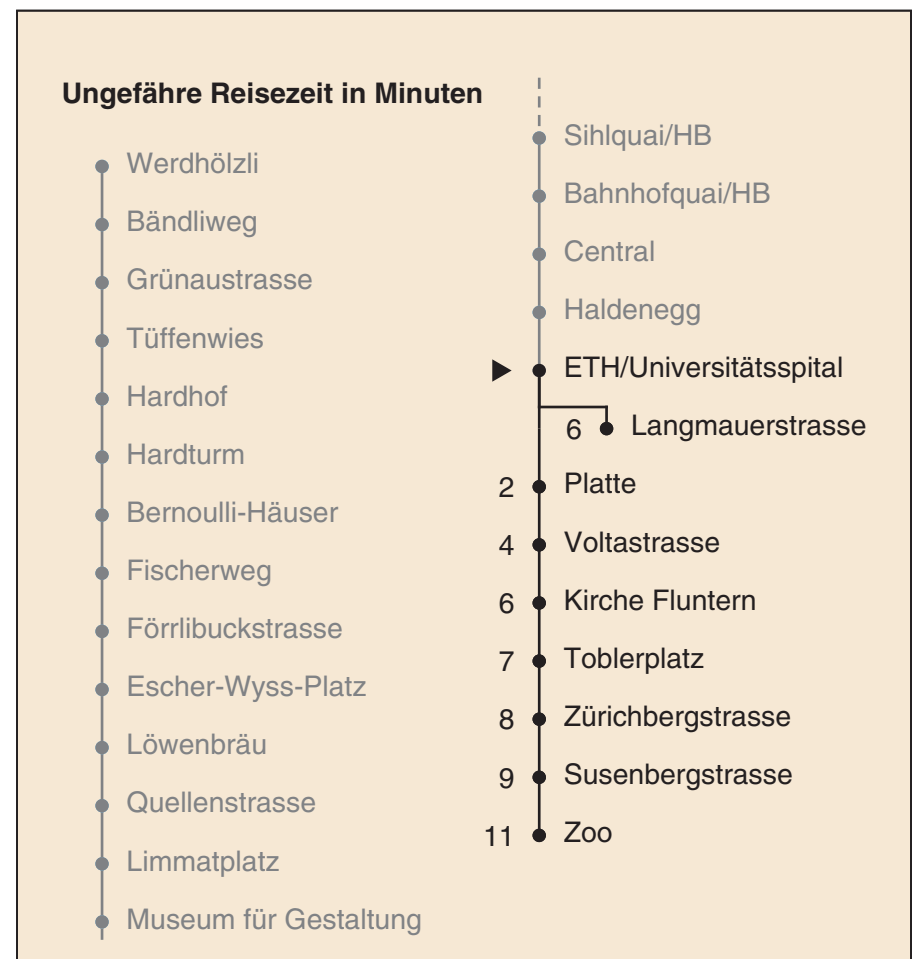

VBZ Züri Linie

Partner im ZVV  
**Auskünfte:**  
**ZVV-Fahrplan-**  
**App oder**  
**ZVV-Contact**  
**0848 988 988**  
**www.zvv.ch**

ETH/Universitätsspital

**Richtung**

**Zoo**

Gültig ab: 09.01.2021

Als Sonntage gelten auch: 25. und 26. Dezember, 1. und 2. Januar, Karfreitag, Ostermontag, 1. Mai, Auffahrt, Pfingstmontag, 1. August

h	Montag-Freitag	Samstag	Sonn- und Feiertag
5	33 48 55	33 48	33 48
6	03 10 16 25 34 42 50 57	03 18 33 48	03 18 33 48
7	05 12 20 27 34 42 49 57	03 18 33 47	03 18 33 48
8	04 12 19 27 34 42 49 56	01 11 21 31 41 51	03 18 33 48
9	04 11 19 26 34 41 49 56	01 11 21 29 31 41 51	03 18 33 48
10	04 11 19 26 34 41 49 56	01 11 20 26 34 41 49 56	03 17 31 41 51
11	04 11 19 26 34 41 49 56	04 11 19 26 34 41 49 56	01 11 21 31 41 51
12	04 11 19 26 34 41 49 56	04 11 19 26 34 41 49 56	01 11 21 31 41 51
13	04 11 19 26 34 41 49 56	04 11 19 26 34 41 49 56	01 11 21 31 41 51
14	04 11 19 26 34 41 49 56	04 11 19 26 34 41 49 56	01 11 21 31 41 51
15	04 11 19 26 34 41 49 56	04 11 19 26 34 41 49 56	01 11 21 31 41 51
16	04 11 19 27 34 42 49 57	04 11 19 26 34 41 49 56	01 11 21 31 41 51
17	04 12 19 27 34 42 49 57	04 11 19 26 34 41 49 56	01 11 21 31 41 51
18	04 12 19 27 34 42 49 54	04 11 19 26 34 41 49 56	01 11 21 31 41 51
19	02 10 18 26 34 41 49 56	04 11 19 26 34 41 49 56	01 11 21 31 41 51
20	04 11 19 26 34 41 51	04 11 19 26 34 41 51	01 11 21 31 41 51
21	01 11 21 31 41 51	01 11 21 31 41 51	01 11 21 31 41 51
22	01 11 21 31 41 51	01 11 21 31 41 51	01 11 21 31 41 51
23	01b 03a 11b 18a 21b 31b 33a 41b 48a 51b	01 11 21 31 41 51	03 18 33 48
0	01b 03a 11b 18a 21b 33 43c	01 11 21 33 43c	03 18 33 43c

a Montag - Donnerstag b Nur Freitag c bis Langmauerstrasse

Nach besonderem Fahrplan verkehren die Kurse am 24. und 31. Dezember, am Sechseläuten, an der Streetparade und am Knabenschüssen.