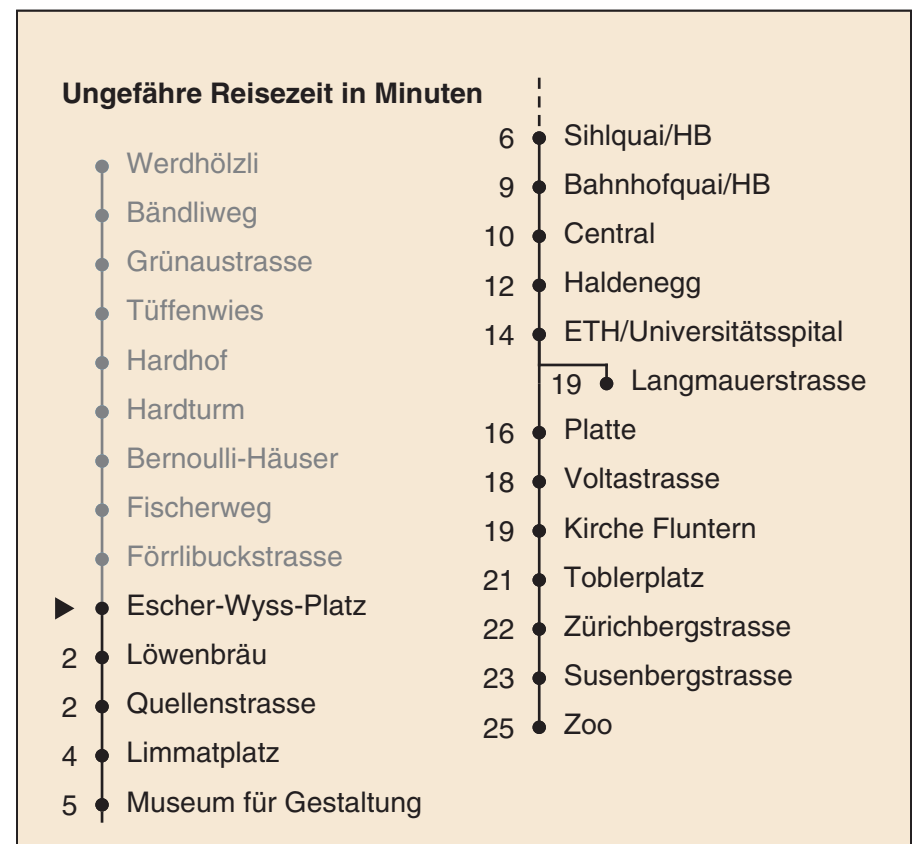

VBZ Züri Linie

Partner im ZVV
Auskünfte:
ZVV-Fahrplan-
App oder
ZVV-Contact
0848 988 988
www.zvv.ch

Escher-Wyss-Platz

Richtung

Zoo

Gültig ab: 09.01.2021

Als Sonntage gelten auch: 25. und 26. Dezember, 1. und 2. Januar, Karfreitag, Ostermontag, 1. Mai, Auffahrt, Pfingstmontag, 1. August

a Montag - Donnerstag b Nur Freitag c bis Bahnhofquai/HB d bis Langmauerstrasse
 Nach besonderem Fahrplan verkehren die Kurse am 24. und 31. Dezember, am Sechseläuten, an der Streetparade und am Knabenschüssen.