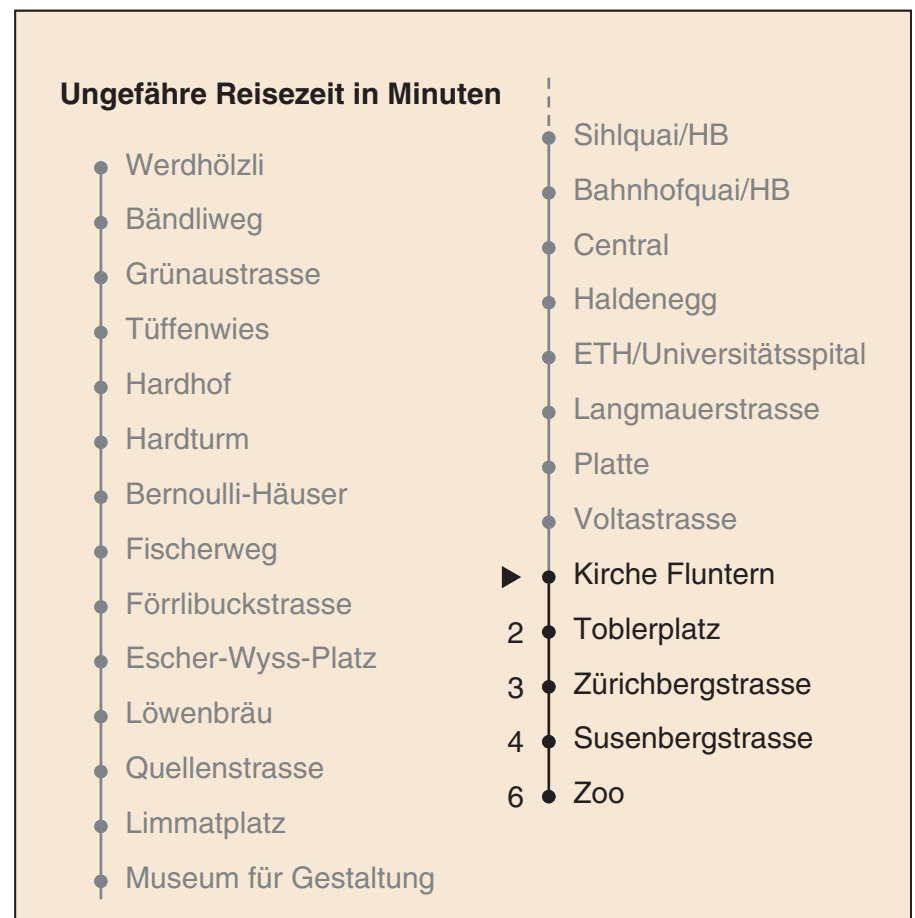

VBZ Züri Linie

Partner im ZVV
Auskünfte:
ZVV-Fahrplan-
App oder
ZVV-Contact
0848 988 988
www.zvv.ch

Kirche Fluntern

Richtung

Zoo

Gültig ab: 09.01.2021

Als Sonntage gelten auch: 25. und 26. Dezember, 1. und 2. Januar, Karfreitag, Ostermontag, 1. Mai, Auffahrt, Pfingstmontag, 1. August

h	Montag-Freitag	Samstag	Sonn- und Feiertag
5	21 35 38 53	21 35 38 53	21 35 38 53
6	00 08 15 21 30 39 47 55	08 23 38 53	08 23 38 53
7	02 10 17 25 32 40 47 55	08 23 33 38 52	08 23 38 53
8	02 10 17 25 32 40 47 55	06 16 26 36 46 56	08 23 38 53
9	02 09 17 24 32 39 47 54	06 16 26 34 36 46 54 56	08 23 38 53
10	02 09 17 24 32 39 47 54	06 16 25 32 39 47 54	08 16 22 36 46 56
11	02 09 17 24 32 39 47 54	02 09 17 24 32 39 47 54	06 16 26 36 46 56
12	02 09 17 24 32 39 47 54	02 09 17 24 32 39 47 54	06 16 26 36 46 56
13	02 09 17 24 32 39 47 54	02 09 17 24 32 39 47 54	06 16 26 36 46 56
14	02 09 17 24 32 39 47 54	02 09 17 24 32 39 47 54	06 16 26 36 46 56
15	02 09 17 24 32 39 47 54	02 09 17 24 32 39 47 54	06 16 26 36 46 56
16	02 09 17 24 32 39 47 54	02 09 17 24 32 39 47 54	06 16 26 36 46 56
17	02 09 17 24 32 39 47 54	02 09 17 24 32 39 47 54	06 16 26 36 46 56
18	02 09 17 24 32 39 47 54	02 09 17 24 31 39 46 54	06 16 26 36 46 56
19	00 08 16 24 32 39 47 54	01 09 16 24 31 39 46 54	06 16 26 36 46 56
20	02 09 17 24 31 39 46 56	01 09 16 24 31 39 46 56	06 16 26 36 46 56
21	06 16 26 36 46 56	06 16 26 36 46 56	06 16 26 36 46 56
22	06 16 26 36 46 56	06 16 26 36 46 56	06 16 26 36 46 56
23	06 ^b 08 ^a 16 ^b 23 ^a 26 ^b 36 ^b 38 ^a 46 ^b 53 ^a 56 ^b	06 16 26 36 46 56	08 23 38 53
0	06 ^b 08 ^a 16 ^b 23 ^a 26 ^b 38	06 16 26 38	08 23 38

a Montag - Donnerstag b Nur Freitag

Nach besonderem Fahrplan verkehren die Kurse am 24. und 31. Dezember, am Sechseläuten, an der Streetparade und am Knabenschüssen.