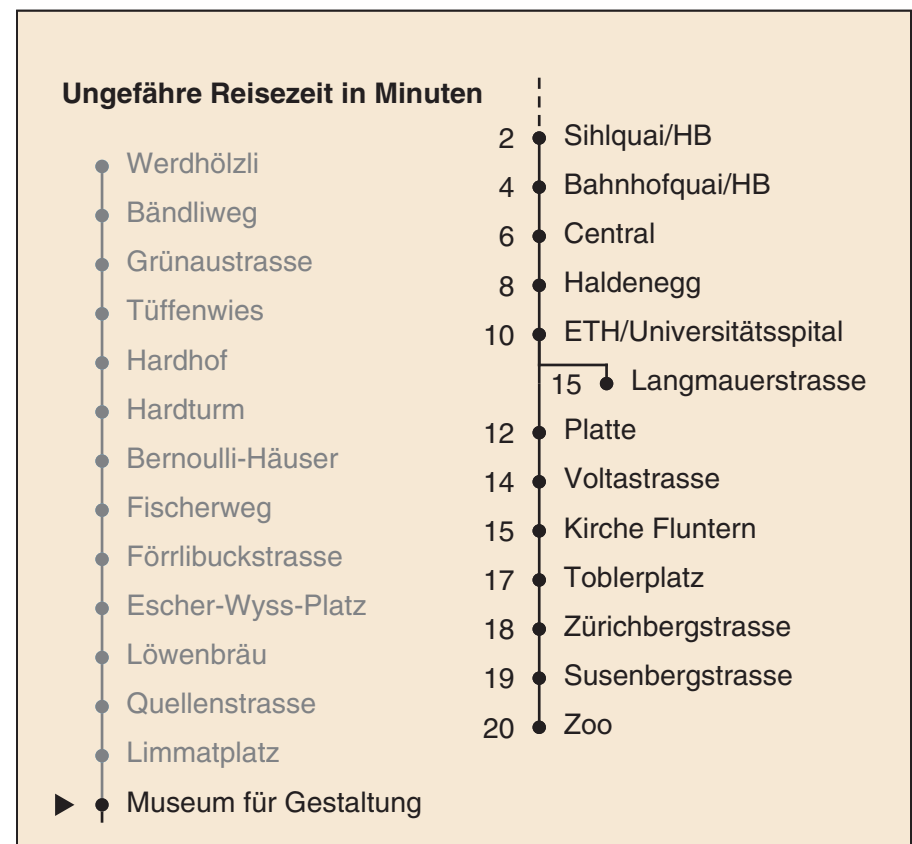

VBZ Züri Linie

Partner im ZVV  
**Auskünfte:**  
**ZVV-Fahrplan-**  
**App oder**  
**ZVV-Contact**  
**0848 988 988**  
**www.zvv.ch**

Museum für Gestaltung

**Richtung**

**Zoo**

Gültig ab: 09.01.2021

Als Sonntage gelten auch: 25. und 26. Dezember, 1. und 2. Januar, Karfreitag, Ostermontag, 1. Mai, Auffahrt, Pfingstmontag, 1. August

a Montag - Donnerstag b Nur Freitag c bis Bahnhofquai/HB d bis Langmauerstrasse  
 Nach besonderem Fahrplan verkehren die Kurse am 24. und 31. Dezember, am Sechseläuten, an der Streetparade und am Knabenschüssen.