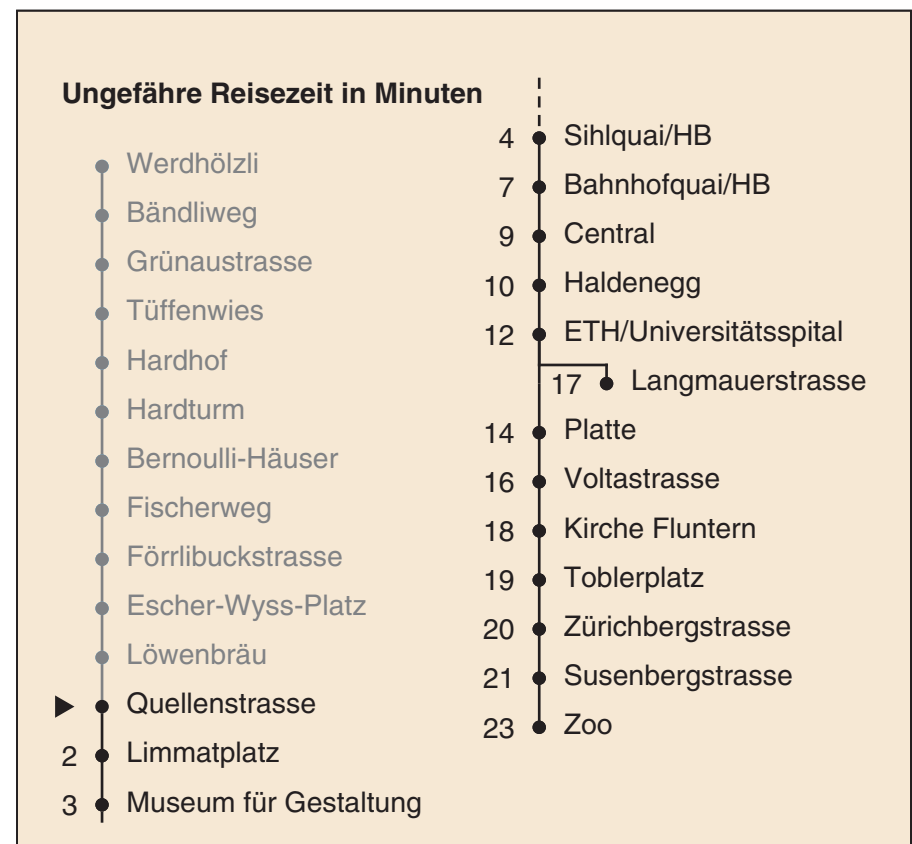

VBZ Züri Linie

Partner im ZVV
Auskünfte:
ZVV-Fahrplan-
App oder
ZVV-Contact
0848 988 988
www.zvv.ch

Quellenstrasse

Richtung

Zoo

Gültig ab: 09.01.2021

Als Sonntage gelten auch: 25. und 26. Dezember, 1. und 2. Januar, Karfreitag, Ostermontag, 1. Mai, Auffahrt, Pfingstmontag, 1. August

a Montag - Donnerstag b Nur Freitag c bis Bahnhofquai/HB d bis Langmauerstrasse
 Nach besonderem Fahrplan verkehren die Kurse am 24. und 31. Dezember, am Sechseläuten, an der Streetparade und am Knabenschüssen.