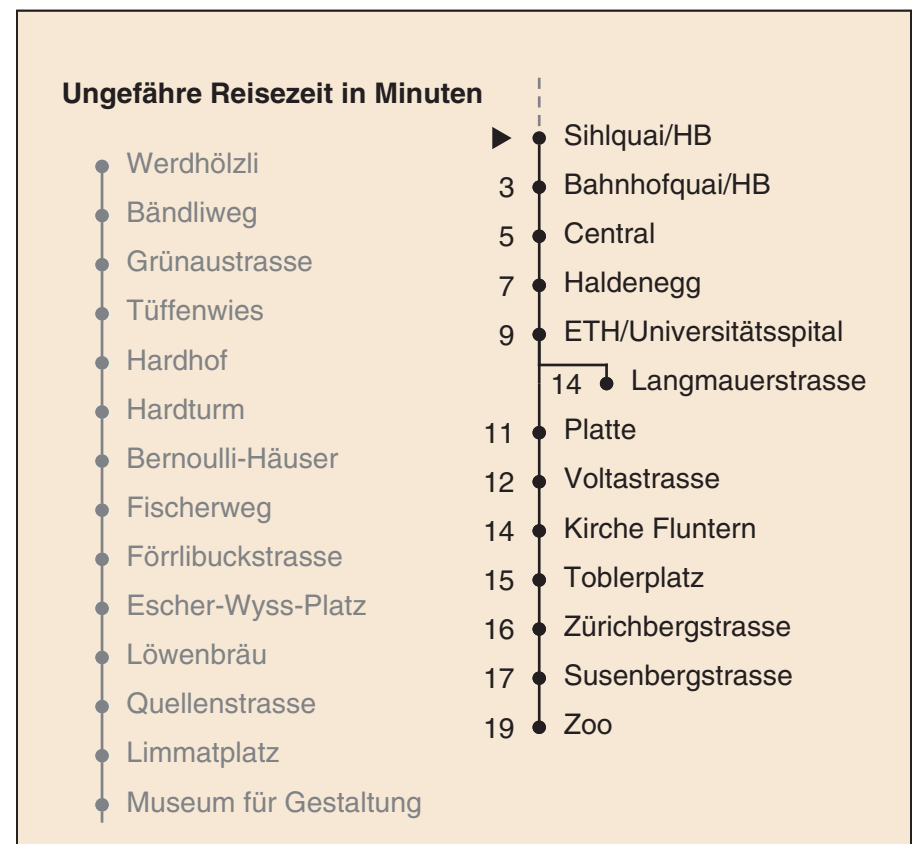

VBZ Züri Linie

Partner im ZVV
Auskünfte:
ZVV-Fahrplan-
App oder
ZVV-Contact
0848 988 988
www.zvv.ch

Sihlquai/HB

Richtung

Zoo

Gültig ab: 09.01.2021

Als Sonntage gelten auch: 25. und 26. Dezember, 1. und 2. Januar, Karfreitag, Ostermontag, 1. Mai, Auffahrt, Pfingstmontag, 1. August

a Montag - Donnerstag b Nur Freitag c bis Bahnhofquai/HB d bis Langmauerstrasse
 Nach besonderem Fahrplan verkehren die Kurse am 24. und 31. Dezember, am Sechseläuten, an der Streetparade und am Knabenschüssen.