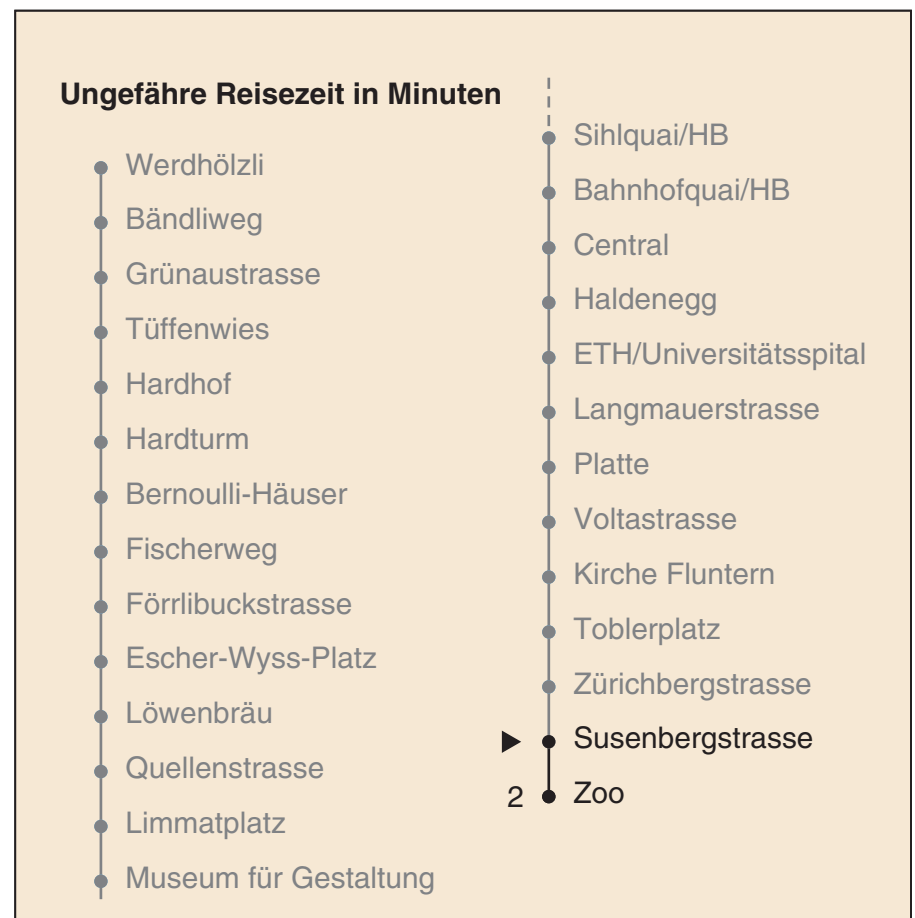

VBZ Züri Linie

Partner im ZVV
Auskünfte:
ZVV-Fahrplan-
App oder
ZVV-Contact
0848 988 988
www.zvv.ch

Susenbergstrasse

Richtung

Zoo

Gültig ab: 09.01.2021

Als Sonntage gelten auch: 25. und 26. Dezember, 1. und 2. Januar, Karfreitag, Ostermontag, 1. Mai, Auffahrt, Pfingstmontag, 1. August

h	Montag-Freitag	Samstag	Sonn- und Feiertag
5	25 39 41 56	25 39 41 56	25 39 41 56
6	03 11 18 24 33 42 50 58	11 26 41 56	11 26 41 56
7	05 13 20 29 36 43 51 58	11 26 37 41 56	11 26 41 56
8	06 13 21 28 36 43 51 58	10 20 30 40 50	11 26 41 56
9	05 13 20 28 35 43 50 58	00 10 20 30 37 40 50 57	11 26 41 56
10	05 13 20 28 35 43 50 58	00 10 20 28 35 43 50 58	11 19 25 40 50
11	05 13 20 28 35 43 50 58	05 13 20 28 35 43 50 58	00 10 20 30 40 50
12	05 13 20 28 35 43 50 58	05 13 20 28 35 43 50 58	00 10 20 30 40 50
13	05 13 20 28 35 43 50 58	05 13 20 28 35 43 50 58	00 10 20 30 40 50
14	05 13 20 28 35 43 50 58	05 13 20 28 35 43 50 58	00 10 20 30 40 50
15	05 13 20 28 35 43 50 58	05 13 20 28 35 43 50 58	00 10 20 30 40 50
16	05 13 20 28 35 43 50 58	05 13 20 28 35 43 50 58	00 10 20 30 40 50
17	05 13 20 28 35 43 50 58	05 13 20 28 35 43 50 58	00 10 20 30 40 50
18	05 13 20 28 35 43 50 58	05 13 20 28 35 42 50 57	00 10 20 30 40 50
19	03 11 19 27 35 43 50 58	05 12 20 27 35 42 50 57	00 10 20 30 40 50
20	05 13 20 28 34 42 49 59	05 12 20 27 34 42 49 59	00 10 20 30 39 49 59
21	09 19 29 39 49 59	09 19 29 39 49 59	09 19 29 39 49 59
22	09 19 29 39 49 59	09 19 29 39 49 59	09 19 29 39 49 59
23	09 ^b 11 ^a 19 ^b 26 ^a 29 ^b 39 ^b 41 ^a 49 ^b 56 ^a 59 ^b	09 19 29 39 49 59	11 26 41 56
0	09 ^b 11 ^a 19 ^b 26 ^a 29 ^b 41	09 19 29 41	11 26 41

a Montag - Donnerstag b Nur Freitag

Nach besonderem Fahrplan verkehren die Kurse am 24. und 31. Dezember, am Sechseläuten, an der Streetparade und am Knabenschüssen.