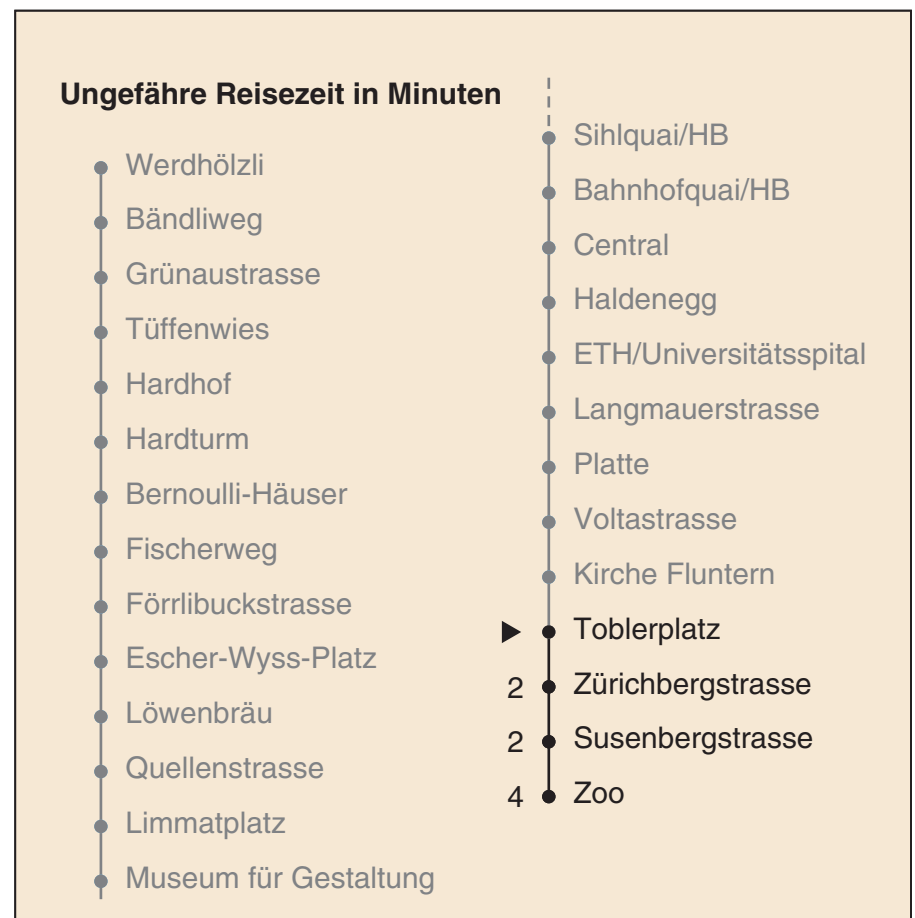

VBZ Züri Linie

Partner im ZVV  
**Auskünfte:**  
**ZVV-Fahrplan-**  
**App oder**  
**ZVV-Contact**  
**0848 988 988**  
**www.zvv.ch**

Toblerplatz

**Richtung**

**Zoo**

Gültig ab: 09.01.2021

Als Sonntage gelten auch: 25. und 26. Dezember, 1. und 2. Januar, Karfreitag, Ostermontag, 1. Mai, Auffahrt, Pfingstmontag, 1. August

h	Montag-Freitag	Samstag	Sonn- und Feiertag
5	23 37 39 54	23 37 39 54	23 37 39 54
6	01 09 16 22 31 40 48 56	09 24 39 54	09 24 39 54
7	03 11 18 27 34 41 49 56	09 24 35 39 54	09 24 39 54
8	04 11 19 26 34 41 49 56	08 18 28 38 48 58	09 24 39 54
9	03 11 18 26 33 41 48 56	08 18 28 35 38 48 55 58	09 24 39 54
10	03 11 18 26 33 41 48 56	08 18 26 33 41 48 56	09 17 23 38 48 58
11	03 11 18 26 33 41 48 56	03 11 18 26 33 41 48 56	08 18 28 38 48 58
12	03 11 18 26 33 41 48 56	03 11 18 26 33 41 48 56	08 18 28 38 48 58
13	03 11 18 26 33 41 48 56	03 11 18 26 33 41 48 56	08 18 28 38 48 58
14	03 11 18 26 33 41 48 56	03 11 18 26 33 41 48 56	08 18 28 38 48 58
15	03 11 18 26 33 41 48 56	03 11 18 26 33 41 48 56	08 18 28 38 48 58
16	03 11 18 26 33 41 48 56	03 11 18 26 33 41 48 56	08 18 28 38 48 58
17	03 11 18 26 33 41 48 56	03 11 18 26 33 41 48 56	08 18 28 38 48 58
18	03 11 18 26 33 41 48 56	03 11 18 26 33 40 48 55	08 18 28 38 48 58
19	01 09 17 25 33 41 48 56	03 10 18 25 33 40 48 55	08 18 28 38 48 58
20	03 11 18 26 32 40 47 57	03 10 18 25 32 40 47 57	08 18 28 37 47 57
21	07 17 27 37 47 57	07 17 27 37 47 57	07 17 27 37 47 57
22	07 17 27 37 47 57	07 17 27 37 47 57	07 17 27 37 47 57
23	07b 09a 17b 24a 27b 37b 39a 47b 54a 57b	07 17 27 37 47 57	09 24 39 54
0	07b 09a 17b 24a 27b 39	07 17 27 39	09 24 39

a Montag - Donnerstag b Nur Freitag

Nach besonderem Fahrplan verkehren die Kurse am 24. und 31. Dezember, am Sechseläuten, an der Streetparade und am Knabenschüssen.