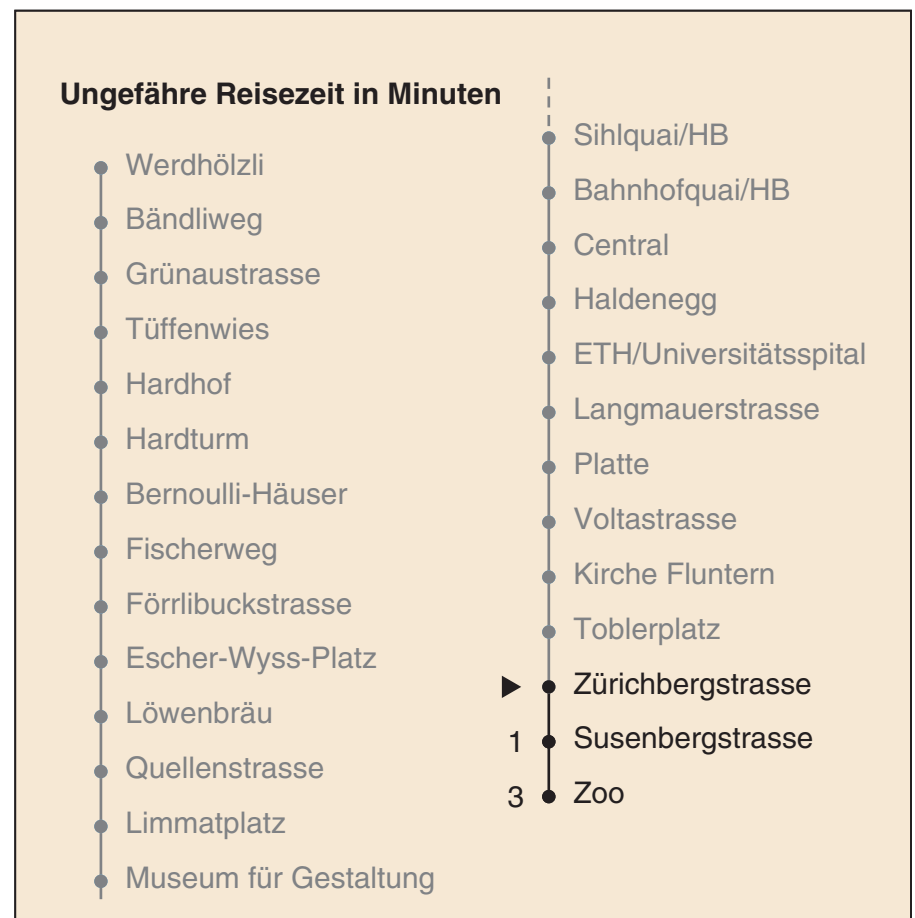

VBZ Züri Linie

Partner im ZVV  
**Auskünfte:**  
**ZVV-Fahrplan-**  
**App oder**  
**ZVV-Contact**  
**0848 988 988**  
**www.zvv.ch**

Zürichbergstrasse

**Richtung**

**Zoo**

Gültig ab: 09.01.2021

Als Sonntage gelten auch: 25. und 26. Dezember, 1. und 2. Januar, Karfreitag, Ostermontag, 1. Mai, Auffahrt, Pfingstmontag, 1. August

h	Montag-Freitag	Samstag	Sonn- und Feiertag
5	24 38 41 56	24 38 41 56	24 38 41 56
6	02 11 17 24 33 42 50 57	11 26 41 56	11 26 41 56
7	05 12 20 28 35 42 50 57	11 26 36 41 55	11 26 41 56
8	05 12 20 27 35 42 50 57	09 19 29 39 49 59	11 26 41 56
9	04 12 19 27 34 42 49 57	09 19 29 36 39 49 56 59	11 26 41 56
10	04 12 19 27 34 42 49 57	09 19 27 34 42 49 57	11 18 25 39 49 59
11	04 12 19 27 34 42 49 57	04 12 19 27 34 42 49 57	09 19 29 39 49 59
12	04 12 19 27 34 42 49 57	04 12 19 27 34 42 49 57	09 19 29 39 49 59
13	04 12 19 27 34 42 49 57	04 12 19 27 34 42 49 57	09 19 29 39 49 59
14	04 12 19 27 34 42 49 57	04 12 19 27 34 42 49 57	09 19 29 39 49 59
15	04 12 19 27 34 42 49 57	04 12 19 27 34 42 49 57	09 19 29 39 49 59
16	04 12 19 27 35 42 50 57	04 12 19 27 34 42 49 57	09 19 29 39 49 59
17	05 12 20 27 35 42 50 57	04 12 19 27 34 42 49 57	09 19 29 39 49 59
18	05 12 20 27 35 42 50 57	04 12 19 27 34 41 49 56	09 19 29 39 49 59
19	02 10 18 26 34 42 49 57	04 11 19 26 34 41 49 56	09 19 29 39 49 59
20	04 12 19 27 34 41 49 59	04 11 19 26 34 41 49 59	09 19 29 39 49 59
21	09 19 29 39 49 59	09 19 29 39 49 59	09 19 29 39 49 59
22	09 19 29 39 49 59	09 19 29 39 49 59	09 19 29 39 49 59
23	09 <sup>b</sup> 11 <sup>a</sup> 19 <sup>b</sup> 26 <sup>a</sup> 29 <sup>b</sup> 39 <sup>b</sup> 41 <sup>a</sup> 49 <sup>b</sup> 56 <sup>a</sup> 59 <sup>b</sup>	09 19 29 39 49 59	11 26 41 56
0	09 <sup>b</sup> 11 <sup>a</sup> 19 <sup>b</sup> 26 <sup>a</sup> 29 <sup>b</sup> 41	09 19 29 41	11 26 41

a Montag - Donnerstag b Nur Freitag

Nach besonderem Fahrplan verkehren die Kurse am 24. und 31. Dezember, am Sechseläuten, an der Streetparade und am Knabenschüssen.