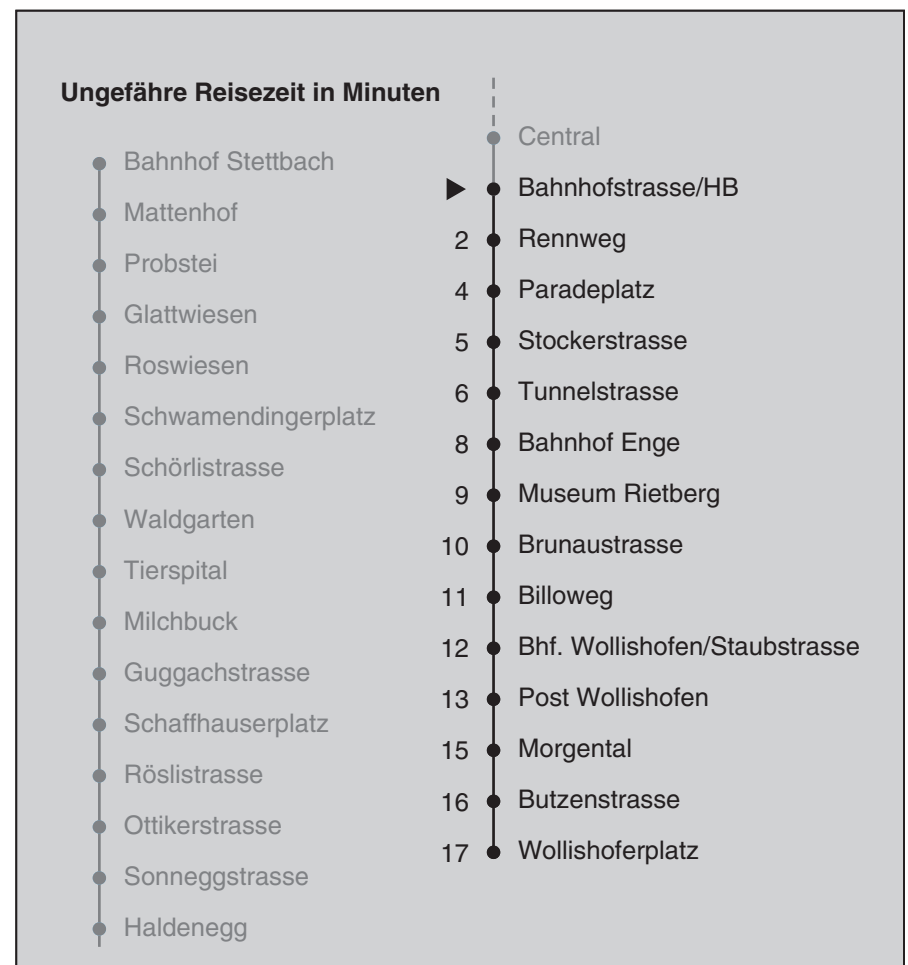

VBZ Züri Linie

Partner im ZVV
Auskünfte:
ZVV-Fahrplan-
App oder
ZVV-Contact
0848 988 988
www.zvv.ch

Bahnhofstrasse/HB

Richtung Wollishoferplatz

Gültig ab 13.12.2020

Als Sonntage gelten auch: 25. und 26. Dezember, 1. und 2. Januar, Karfreitag, Ostermontag, 1. Mai, Auffahrt, Pfingstmontag, 1. August

a Montag - Donnerstag b Nur Freitag

Nach besonderem Fahrplan verkehren die Kurse am 24. und 31. Dezember, am Sechseläuten, an der Streetparade und am Knabenschüssen.