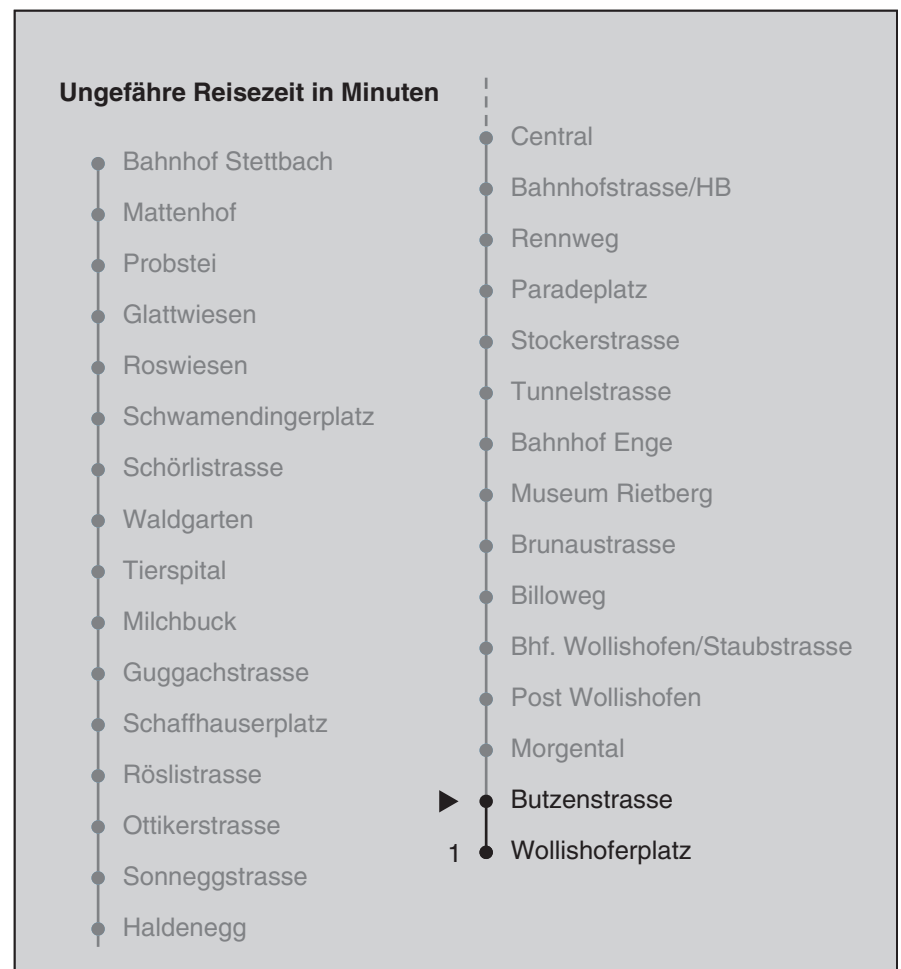

VBZ Zürich Linie

Partner im ZVV
Auskünfte:
ZVV-Fahrplan-
App oder
ZVV-Contact
0848 988 988
www.zvv.ch

Butzenstrasse

Richtung

Wollishoferplatz

Gültig ab 13.12.2020

Als Sonntage gelten auch: 25. und 26. Dezember, 1. und 2. Januar, Karfreitag, Ostermontag, 1. Mai, Auffahrt, Pfingstmontag, 1. August

a Montag - Donnerstag b Nur Freitag

Nach besonderem Fahrplan verkehren die Kurse am 24. und 31. Dezember, am Sechseläuten, an der Streetparade und am Knabenschüssen.