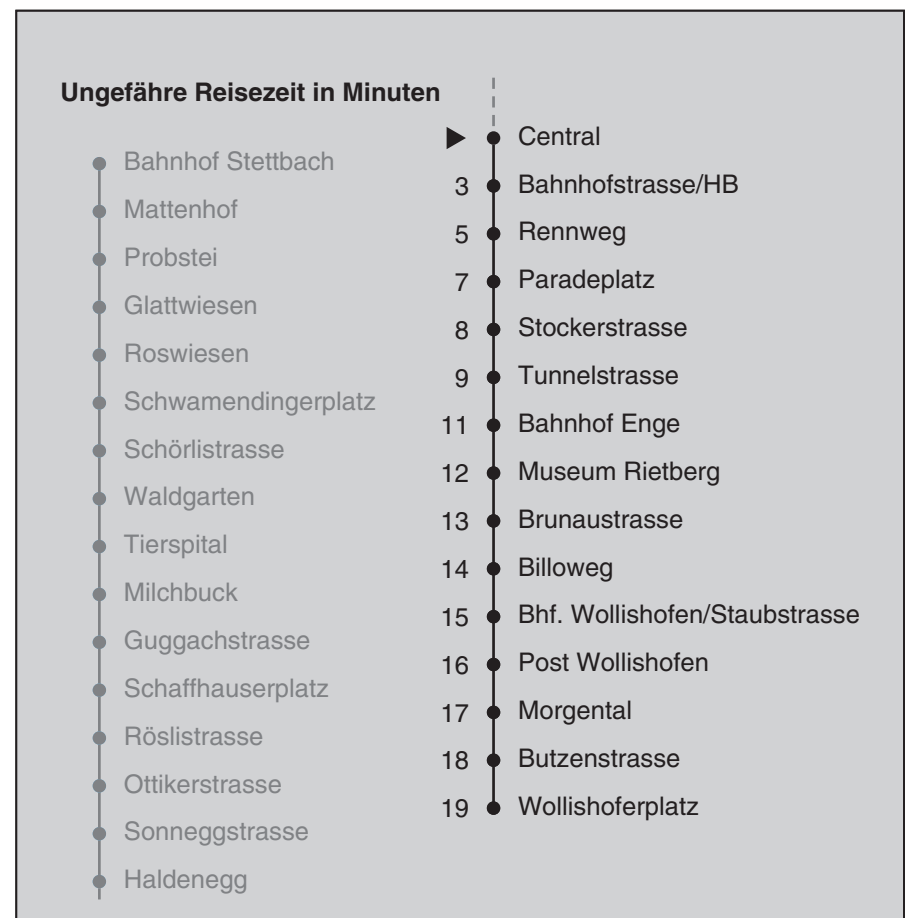

VBZ Züri Linie

Partner im ZVV  
**Auskünfte:**  
**ZVV-Fahrplan-**  
**App oder**  
**ZVV-Contact**  
**0848 988 988**  
**www.zvv.ch**

Central

**Richtung**

**Wollishoferplatz**

Gültig ab 13.12.2020

Als Sonntage gelten auch: 25. und 26. Dezember, 1. und 2. Januar, Karfreitag, Ostermontag, 1. Mai, Auffahrt, Pfingstmontag, 1. August

h	Montag-Freitag	Samstag	Sonn- und Feiertag
5	34 49	34 49	34 49
6	04 18 26 33 41 48 56	04 19 34 49	04 19 34 49
7	03 10 18 25 33 40 48 55	04 19 34 44 55	04 19 34 49
8	03 10 18 25 33 40 48 55	05 15 25 35 45 55	04 19 34 49
9	02 10 17 25 32 40 47 55	05 15 25 35 45 55	04 19 34 49
10	02 10 17 25 32 40 47 55	02 10 17 25 32 40 47 55	04 14 25 35 45 55
11	02 10 17 25 32 40 47 55	02 10 17 25 32 40 47 55	05 15 25 35 45 55
12	02 10 17 25 32 40 47 55	02 10 17 25 32 40 47 55	05 15 25 35 45 55
13	02 10 17 25 32 40 47 55	02 10 17 25 32 40 47 55	05 15 25 35 45 55
14	02 10 17 25 32 40 47 55	02 10 17 25 32 40 47 55	05 15 25 35 45 55
15	02 10 17 25 32 40 47 55	02 10 17 25 32 40 47 55	05 15 25 35 45 55
16	02 10 17 25 33 40 48 55	02 10 17 25 32 40 47 55	05 15 25 35 45 55
17	03 10 18 25 33 40 48 55	02 10 17 25 32 40 47 55	05 15 25 35 45 55
18	03 10 18 25 33 40 48 54	02 10 17 25 33 41 48 56	05 15 25 35 45 55
19	02 10 17 25 32 40 47 55	03 11 18 26 33 41 48 56	05 15 25 35 45 55
20	02 10 17 27 37 48 58	03 11 18 25 33 40 48 58	05 15 25 36 47 58
21	08 18 28 38 48 58	08 18 28 38 48 58	08 18 28 38 48 58
22	08 18 28a 28b 38 48b 49a 58b	08 18 28 38 48 58	08 18 28 38 49 51
23	04a 08b 18b 19a 21a 28b 34a 38b 48b 49a 58b	08 18 28 38 48 58	04 19 21 34 49
0	04a 08b 19 34	08 19 34	04 19 34

a Montag - Donnerstag b Nur Freitag

Nach besonderem Fahrplan verkehren die Kurse am 24. und 31. Dezember, am Sechseläuten, an der Streetparade und am Knabenschüssen.