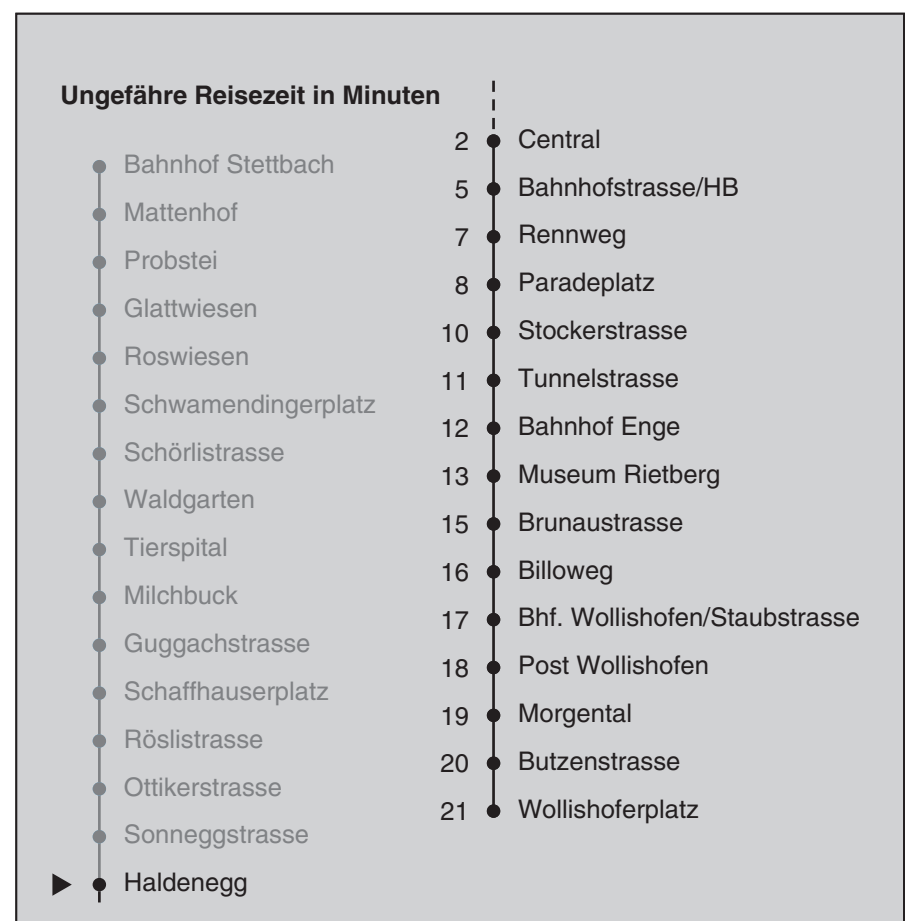

VBZ Züri Linie

Partner im ZVV  
**Auskünfte:**  
**ZVV-Fahrplan-**  
**App oder**  
**ZVV-Contact**  
**0848 988 988**  
**www.zvv.ch**

Haldenegg

# Richtung Wollishoferplatz

Gültig ab 13.12.2020

Als Sonntage gelten auch: 25. und 26. Dezember, 1. und 2. Januar, Karfreitag, Ostermontag, 1. Mai, Auffahrt, Pfingstmontag, 1. August

h	Montag-Freitag	Samstag	Sonn- und Feiertag
5	32 47	32 47	32 47
6	02 17 24 32 39 47 54	02 17 32 47	02 17 32 47
7	02 09 16 24 31 39 46 54	02 17 32 43 53	02 17 32 47
8	01 09 16 24 31 39 46 53	03 13 23 33 43 53	02 17 32 47
9	01 08 16 23 31 38 46 53	03 13 23 33 43 53	02 17 32 47
10	01 08 16 23 31 38 46 53	00 08 15 23 31 38 46 53	02 13 23 33 43 53
11	01 08 16 23 31 38 46 53	01 08 16 23 31 38 46 53	03 13 23 33 43 53
12	01 08 16 23 31 38 46 53	01 08 16 23 31 38 46 53	03 13 23 33 43 53
13	01 08 16 23 31 38 46 53	01 08 16 23 31 38 46 53	03 13 23 33 43 53
14	01 08 16 23 31 38 46 53	01 08 16 23 31 38 46 53	03 13 23 33 43 53
15	01 08 16 23 31 38 46 53	01 08 16 23 31 38 46 53	03 13 23 33 43 53
16	01 08 16 23 30 38 45 53	01 08 16 23 31 38 46 53	03 13 23 33 43 53
17	00 08 15 23 30 38 45 53	01 08 16 23 31 38 46 53	03 13 23 33 43 53
18	00 08 15 23 30 38 45 53	01 08 16 23 31 39 46 54	03 13 23 33 43 53
19	01 08 16 23 31 38 46 53	01 09 16 24 31 39 46 54	03 13 23 33 43 53
20	01 08 16 25 36 46 57	01 09 16 24 31 39 47 57	03 13 24 35 46 57
21	07 17 27 37 47 57	07 17 27 37 47 57	07 17 27 37 47 57
22	07 17 27a 27b 37 47b 47a 57b	07 17 27 37 47 57	07 17 27 37 47 50
23	02a 07b 17b 17a 19a 27b 32a 37b 47b 47a 57b	07 17 27 37 47 57	02 17 20 32 47
0	02a 07b 17 32	07 17 32	02 17 32

a Montag - Donnerstag b Nur Freitag

Nach besonderem Fahrplan verkehren die Kurse am 24. und 31. Dezember, am Sechseläuten, an der Streetparade und am Knabenschüssen.