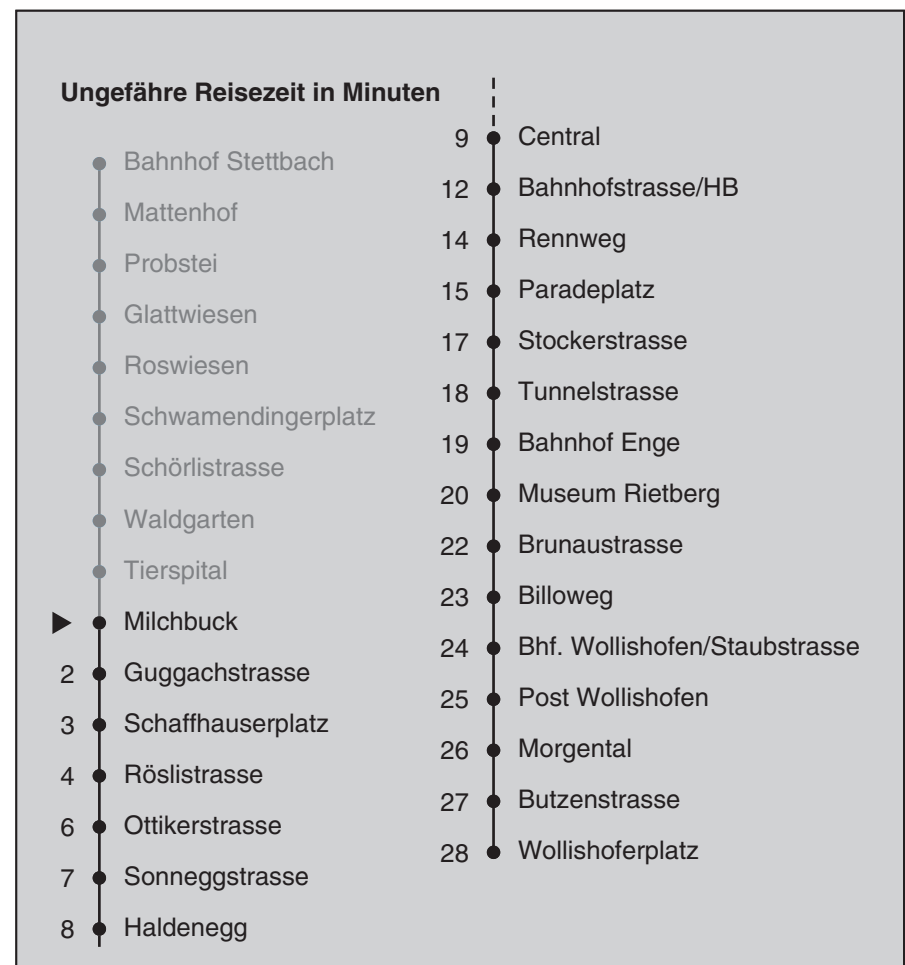

VBZ Züri Linie

Partner im ZVV  
**Auskünfte:**  
**ZVV-Fahrplan-**  
**App oder**  
**ZVV-Contact**  
**0848 988 988**  
**www.zvv.ch**

Milchbuck

# Richtung Wollishoferplatz

Gültig ab 13.12.2020

Als Sonntage gelten auch: 25. und 26. Dezember, 1. und 2. Januar, Karfreitag, Ostermontag, 1. Mai, Auffahrt, Pfingstmontag, 1. August

h	Montag-Freitag	Samstag	Sonn- und Feiertag
5	25 40 55	25 40 55	25 40 55
6	10 17 25 32 40 47 55	10 25 40 55	10 25 40 55
7	01 09 16 24 31 39 46 54	10 25 36 46 56	10 25 40 55
8	01 09 16 24 31 39 46 53	06 16 26 36 46 56	10 25 40 55
9	01 08 16 23 31 38 46 53	06 16 26 36 46 54	10 25 40 55
10	01 08 16 23 31 38 46 53	01 09 16 23 31 38 46 53	06 16 26 36 46 56
11	01 08 16 23 31 38 46 53	01 08 16 23 31 38 46 53	06 16 26 36 46 56
12	01 08 16 23 31 38 46 53	01 08 16 23 31 38 46 53	06 16 26 36 46 56
13	01 08 16 23 31 38 46 53	01 08 16 23 31 38 46 53	06 16 26 36 46 56
14	01 08 16 23 31 38 46 53	01 08 16 23 31 38 46 53	06 16 26 36 46 56
15	01 08 16 23 31 38 46 53	01 08 16 23 31 38 46 53	06 16 26 36 46 56
16	01 08 15 23 30 38 45 53	01 08 16 23 31 38 46 53	06 16 26 36 46 56
17	00 08 15 23 30 38 45 53	01 08 16 23 31 38 46 53	06 16 26 36 46 56
18	00 08 15 23 30 38 45 53	01 08 16 24 32 40 47 55	06 16 26 36 46 56
19	01 08 16 23 31 38 46 53	02 10 17 25 32 40 47 55	06 16 26 36 46 56
20	01 08 18 29 39 50	02 10 17 24 32 40 50	06 17 28 39 50
21	00 10 20 30 40 50	00 10 20 30 40 50	00 10 20 30 40 50
22	00 10 20a 20b 30 40b 40a 50b 55a	00 10 20 30 40 50	00 10 20 30 40 43 55
23	00b 10b 10a 12a 20b 25a 30b 40b 40a 50b 55a	00 10 20 30 40 50	10 13 25 40 55
0	00b 10 25	00 10 25	10 25

a Montag - Donnerstag b Nur Freitag

Nach besonderem Fahrplan verkehren die Kurse am 24. und 31. Dezember, am Sechseläuten, an der Streetparade und am Knabenschüssen.