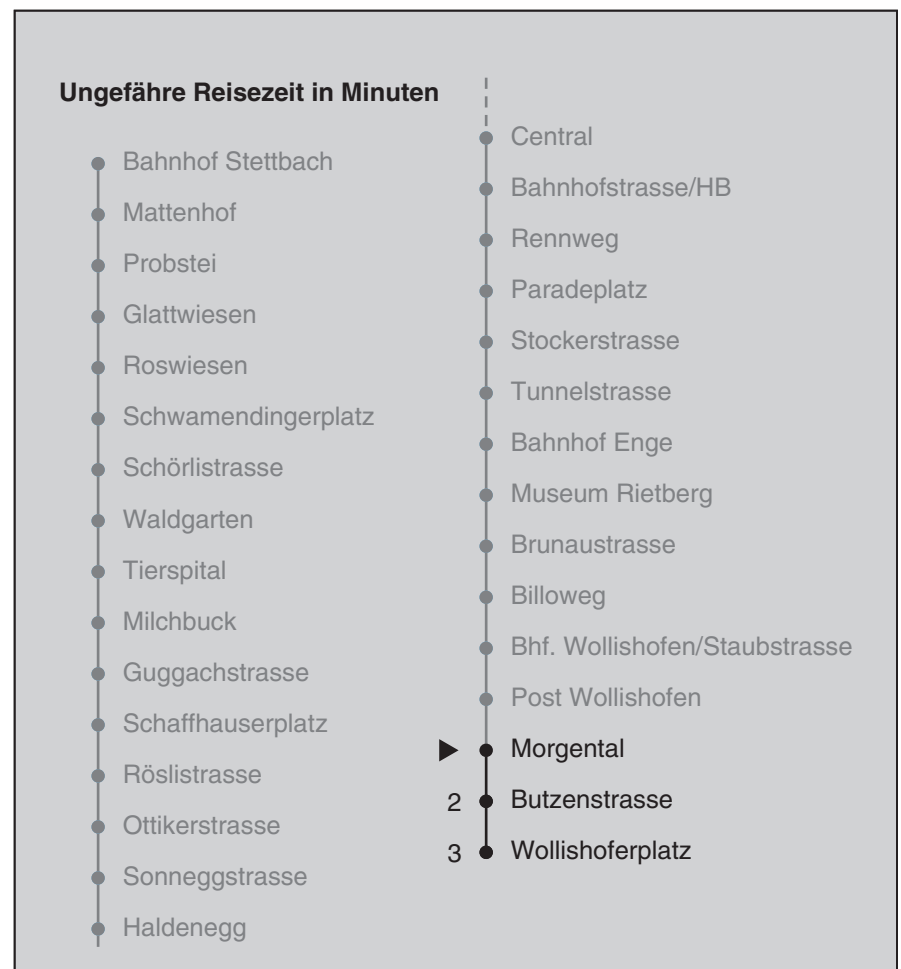

VBZ Zürichlinie

Partner im ZVV
Auskünfte:
ZVV-Fahrplan-
App oder
ZVV-Contact
0848 988 988
www.zvv.ch

Morgental

Richtung

Wollishoferplatz

Gültig ab 13.12.2020

Als Sonntage gelten auch: 25. und 26. Dezember, 1. und 2. Januar, Karfreitag, Ostermontag, 1. Mai, Auffahrt, Pfingstmontag, 1. August

a Montag - Donnerstag b Nur Freitag

Nach besonderem Fahrplan verkehren die Kurse am 24. und 31. Dezember, am Sechseläuten, an der Streetparade und am Knabenschüssen.