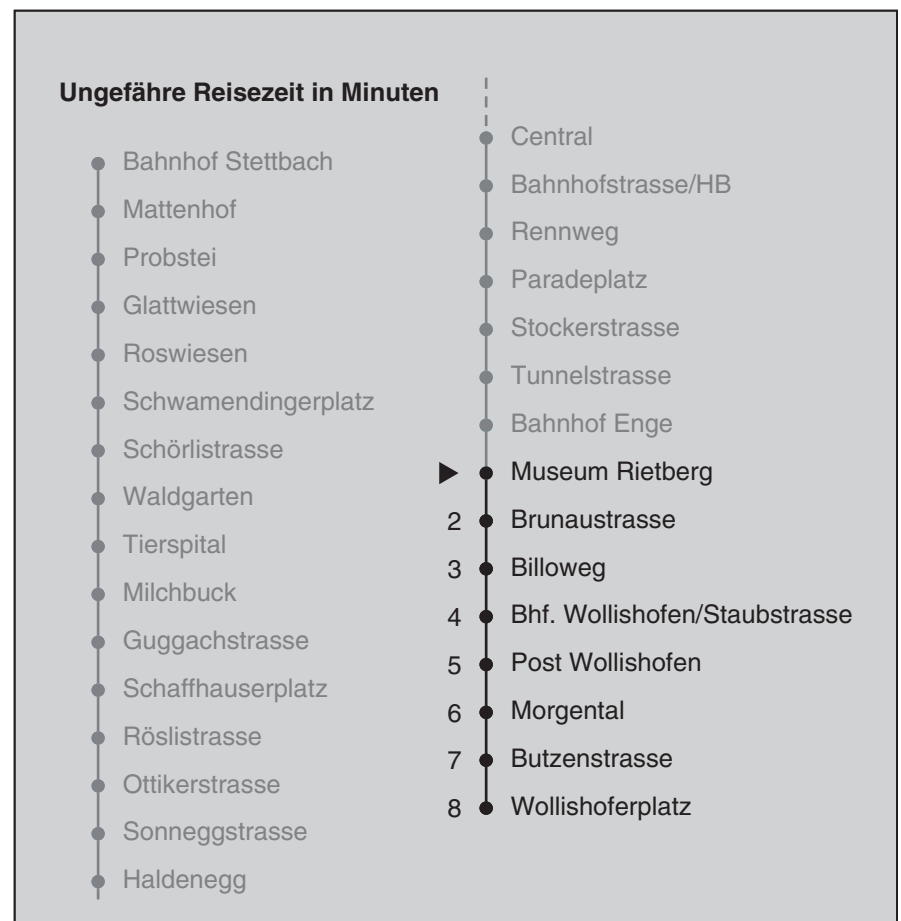

VBZ Züri Linie

Partner im ZVV
Auskünfte:
ZVV-Fahrplan-
App oder
ZVV-Contact
0848 988 988
www.zvv.ch

Museum Rietberg

Richtung

Wollishoferplatz

Gültig ab 13.12.2020

Als Sonntage gelten auch: 25. und 26. Dezember, 1. und 2. Januar, Karfreitag, Ostermontag, 1. Mai, Auffahrt, Pfingstmontag, 1. August

h	Montag-Freitag	Samstag	Sonn- und Feiertag
5	44 59	44 59	44 59
6	14 29 36 44 51 59	14 29 44 59	14 29 44 59
7	06 14 22 29 37 44 52 59	14 29 44 55	14 29 44 59
8	07 14 22 29 37 44 52 59	06 16 26 36 46 56	14 29 44 59
9	06 14 21 29 36 44 51 59	06 16 26 36 46 56	14 29 44 59
10	06 14 21 29 36 44 51 59	06 13 21 28 36 44 51 59	14 25 36 46 56
11	06 14 21 29 36 44 51 59	06 14 21 29 36 44 51 59	06 16 26 36 46 56
12	06 14 21 29 36 44 51 59	06 14 21 29 36 44 51 59	06 16 26 36 46 56
13	06 14 21 29 36 44 51 59	06 14 21 29 36 44 51 59	06 16 26 36 46 56
14	06 14 21 29 36 44 51 59	06 14 21 29 36 44 51 59	06 16 26 36 46 56
15	06 14 21 29 36 44 51 59	06 14 21 29 36 44 51 59	06 16 26 36 46 56
16	06 14 21 29 37 44 52 59	06 14 21 29 36 44 51 59	06 16 26 36 46 56
17	07 14 22 29 37 44 52 59	06 14 21 29 36 44 51 59	06 16 26 36 46 56
18	07 14 22 29 37 44 52 59	06 14 21 29 36 44 52 59	06 16 26 36 46 56
19	06 14 21 29 36 44 51 59	07 14 22 29 37 44 52 59	06 16 26 36 46 56
20	06 14 21 29 37 48 58	07 14 22 29 36 43 51 59	06 16 26 36 47 58
21	09 19 29 39 49 59	09 19 29 39 49 59	09 19 29 39 49 59
22	09 19 29 39a 39b 49 59b 59a	09 19 29 39 49 59	09 19 29 39 49 59
23	09b 14a 19b 29b 29a 31a 39b 44a 49b 59b 59a	09 19 29 39 49 59	02 14 29 32 44 59
0	09b 14a 19b 29 44	09 19 29 44	14 29 44

a Montag - Donnerstag b Nur Freitag

Nach besonderem Fahrplan verkehren die Kurse am 24. und 31. Dezember, am Sechseläuten, an der Streetparade und am Knabenschüssen.