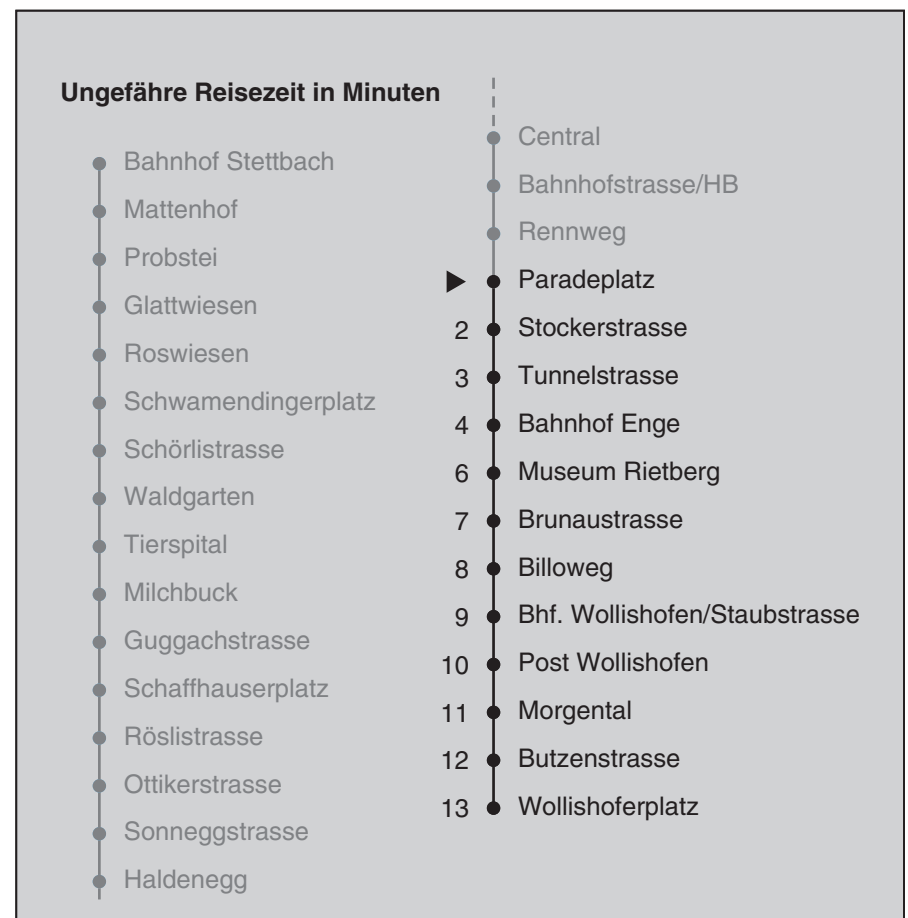

VBZ Züri Linie

Partner im ZVV
Auskünfte:
ZVV-Fahrplan-
App oder
ZVV-Contact
0848 988 988
www.zvv.ch

Paradeplatz

Richtung

Wollishoferplatz

Gültig ab 13.12.2020

Als Sonntage gelten auch: 25. und 26. Dezember, 1. und 2. Januar, Karfreitag, Ostermontag, 1. Mai, Auffahrt, Pfingstmontag, 1. August

h	Montag-Freitag	Samstag	Sonn- und Feiertag
5	39 54	39 54	39 54
6	09 24 31 39 46 54	09 24 39 54	09 24 39 54
7	01 09 17 24 32 39 47 54	09 24 39 50	09 24 39 54
8	02 09 17 24 32 39 47 54	01 11 21 31 41 51	09 24 39 54
9	01 09 16 24 31 39 46 54	01 11 21 31 41 51	09 24 39 54
10	01 09 16 24 31 39 46 54	01 08 16 23 31 39 46 54	09 20 31 41 51
11	01 09 16 24 31 39 46 54	01 09 16 24 31 39 46 54	01 11 21 31 41 51
12	01 09 16 24 31 39 46 54	01 09 16 24 31 39 46 54	01 11 21 31 41 51
13	01 09 16 24 31 39 46 54	01 09 16 24 31 39 46 54	01 11 21 31 41 51
14	01 09 16 24 31 39 46 54	01 09 16 24 31 39 46 54	01 11 21 31 41 51
15	01 09 16 24 31 39 46 54	01 09 16 24 31 39 46 54	01 11 21 31 41 51
16	01 09 16 24 32 39 47 54	01 09 16 24 31 39 46 54	01 11 21 31 41 51
17	02 09 17 24 32 39 47 54	01 09 16 24 31 39 46 54	01 11 21 31 41 51
18	02 09 17 24 32 39 47 54	01 09 16 24 31 39 47 54	01 11 21 31 41 51
19	01 09 16 24 31 39 46 54	02 09 17 24 32 39 47 54	01 11 21 31 41 51
20	01 09 16 24 32 43 53	02 09 17 24 31 38 46 54	01 11 21 31 42 53
21	04 14 24 34 44 54	04 14 24 34 44 54	04 14 24 34 44 54
22	04 14 24 34a 34b 44 54b 54a	04 14 24 34 44 54	04 14 24 34 44 54 57
23	04b 09a 14b 24b 24a 26a 34b 39a 44b 54b 54a	04 14 24 34 44 54	09 24 27 39 54
0	04b 09a 14b 24 39	04 14 24 39	09 24 39

a Montag - Donnerstag b Nur Freitag

Nach besonderem Fahrplan verkehren die Kurse am 24. und 31. Dezember, am Sechseläuten, an der Streetparade und am Knabenschüssen.