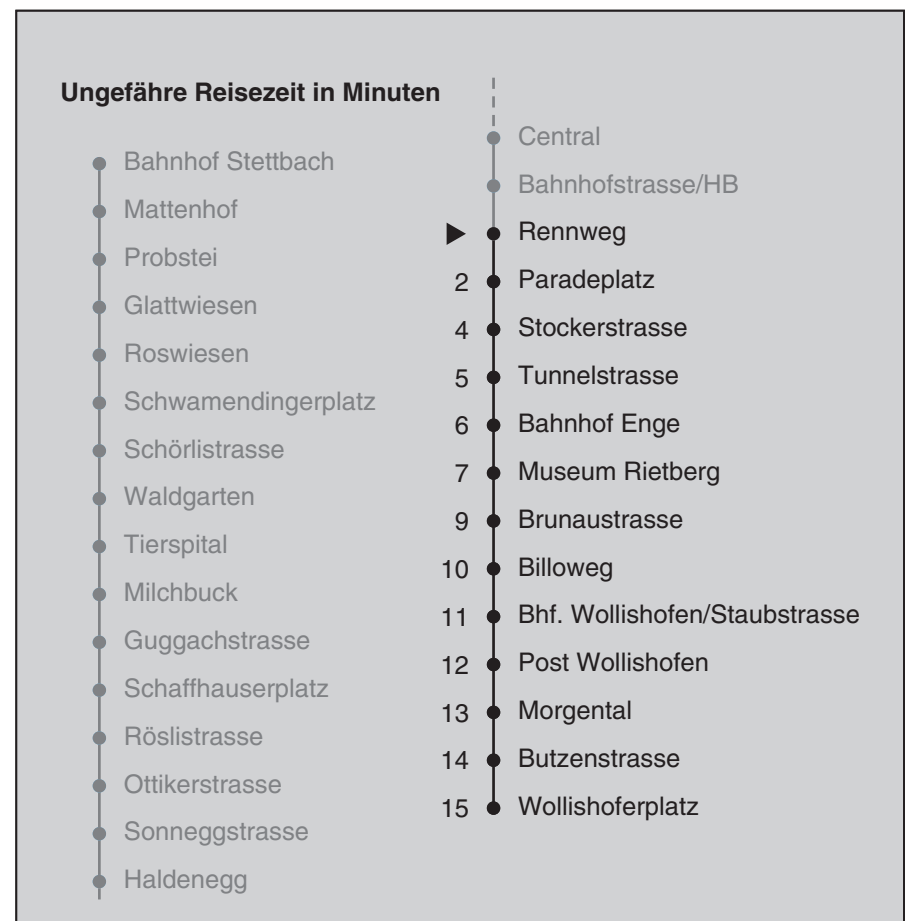

VBZ Züri Linie

Partner im ZVV  
**Auskünfte:**  
**ZVV-Fahrplan-**  
**App oder**  
**ZVV-Contact**  
**0848 988 988**  
**www.zvv.ch**

Rennweg

**Richtung**

**Wollishoferplatz**

Gültig ab 13.12.2020

Als Sonntage gelten auch: 25. und 26. Dezember, 1. und 2. Januar, Karfreitag, Ostermontag, 1. Mai, Auffahrt, Pfingstmontag, 1. August

h	Montag-Freitag	Samstag	Sonn- und Feiertag
5	38 53	38 53	38 53
6	08 22 30 37 45 52	08 23 38 53	08 23 38 53
7	00 07 15 22 30 37 45 52	08 23 38 48 59	08 23 38 53
8	00 07 15 22 30 37 45 52 59	09 19 29 39 49 59	08 23 38 53
9	07 14 22 29 37 44 52 59	09 19 29 39 49 59	08 23 38 53
10	07 14 22 29 37 44 52 59	06 14 21 29 37 44 52 59	08 18 29 39 49 59
11	07 14 22 29 37 44 52 59	07 14 22 29 37 44 52 59	09 19 29 39 49 59
12	07 14 22 29 37 44 52 59	07 14 22 29 37 44 52 59	09 19 29 39 49 59
13	07 14 22 29 37 44 52 59	07 14 22 29 37 44 52 59	09 19 29 39 49 59
14	07 14 22 29 37 44 52 59	07 14 22 29 37 44 52 59	09 19 29 39 49 59
15	07 14 22 29 37 44 52 59	07 14 22 29 37 44 52 59	09 19 29 39 49 59
16	07 14 22 30 37 45 52	07 14 22 29 37 44 52 59	09 19 29 39 49 59
17	00 07 15 22 30 37 45 52	07 14 22 29 37 44 52 59	09 19 29 39 49 59
18	00 07 15 22 30 37 45 52 59	07 14 22 29 37 45 52 59	09 19 29 39 49 59
19	07 14 22 29 37 44 52 59	00 07 15 22 30 37 45 52	09 19 29 39 49 59
20	07 14 22 31 41 52	00 07 15 22 29 37 44 52	09 19 29 40 51
21	02 12 22 32 42 52	02 12 22 32 42 52	02 12 22 32 42 52
22	02 12 22 32a 32b 42 52b 53a	02 12 22 32 42 52	02 12 22 32 42 53 55
23	02b 08a 12b 22b 23a 25a 32b 38a 42b 52b 53a	02 12 22 32 42 52	08 23 25 38 53
0	02b 08a 12b 23 38	02 12 23 38	08 23 38

a Montag - Donnerstag b Nur Freitag

Nach besonderem Fahrplan verkehren die Kurse am 24. und 31. Dezember, am Sechseläuten, an der Streetparade und am Knabenschüssen.