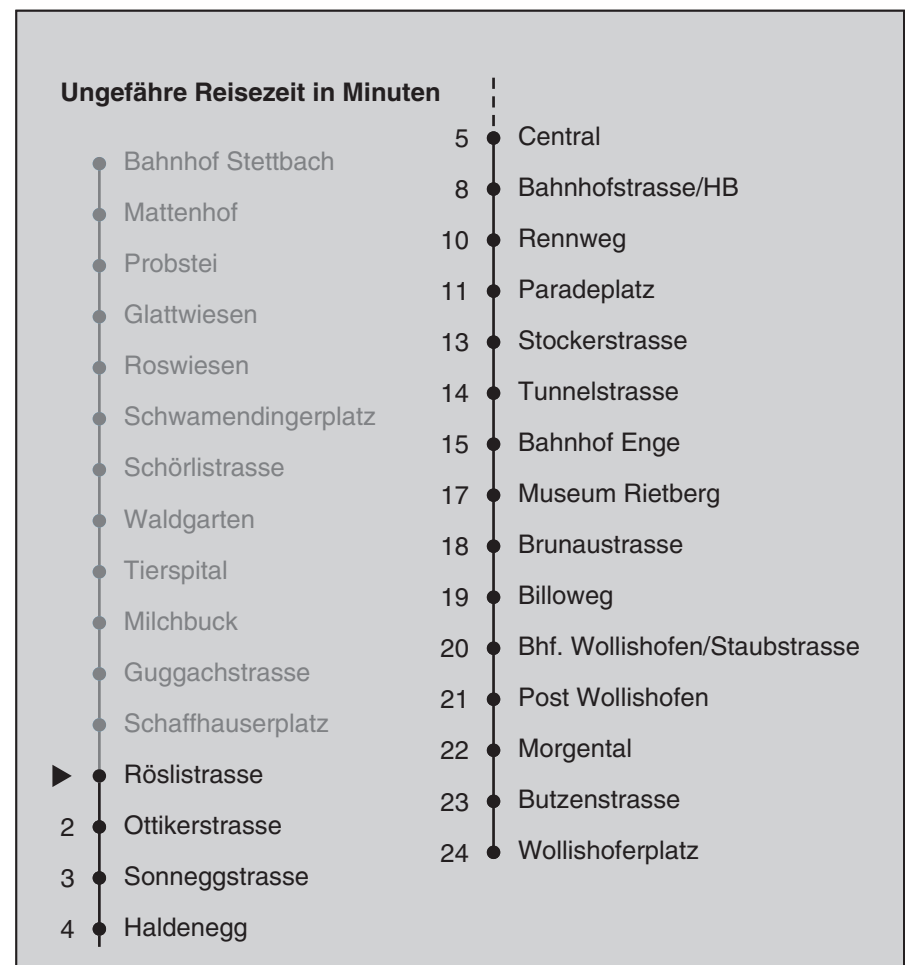

VBZ Züri Linie

Partner im ZVV
Auskünfte:
ZVV-Fahrplan-
App oder
ZVV-Contact
0848 988 988
www.zvv.ch

Röslistrasse

Richtung

Wollishoferplatz

Gültig ab 13.12.2020

Als Sonntage gelten auch: 25. und 26. Dezember, 1. und 2. Januar, Karfreitag, Ostermontag, 1. Mai, Auffahrt, Pfingstmontag, 1. August

h	Montag-Freitag	Samstag	Sonn- und Feiertag
5	29 44 59	29 44 59	29 44 59
6	14 21 29 36 44 51 59	14 29 44 59	14 29 44 59
7	05 13 20 28 35 43 50 58	14 29 40 50	14 29 44 59
8	05 13 20 28 35 43 50 57	00 10 20 30 40 50	14 29 44 59
9	05 12 20 27 35 42 50 57	00 10 20 30 40 50 57	14 29 44 59
10	05 12 20 27 35 42 50 57	05 12 20 27 35 42 50 57	10 20 30 40 50
11	05 12 20 27 35 42 50 57	05 12 20 27 35 42 50 57	00 10 20 30 40 50
12	05 12 20 27 35 42 50 57	05 12 20 27 35 42 50 57	00 10 20 30 40 50
13	05 12 20 27 35 42 50 57	05 12 20 27 35 42 50 57	00 10 20 30 40 50
14	05 12 20 27 35 42 50 57	05 12 20 27 35 42 50 57	00 10 20 30 40 50
15	05 12 20 27 35 42 50 57	05 12 20 27 35 42 50 57	00 10 20 30 40 50
16	05 12 20 27 35 42 50 57	05 12 20 27 35 42 50 57	00 10 20 30 40 50
17	05 12 20 27 35 42 50 57	05 12 20 27 35 42 50 57	00 10 20 30 40 50
18	05 12 20 27 35 42 49 57	05 12 20 28 36 43 51 58	00 10 20 30 40 50
19	05 12 20 27 35 42 50 57	06 13 21 28 36 43 51 58	00 10 20 30 40 50
20	05 12 22 33 43 54	06 13 21 28 36 44 54	00 10 21 32 43 54
21	04 14 24 34 44 54	04 14 24 34 44 54	04 14 24 34 44 54
22	04 14 24a 24b 34 44b 44a 54b 59a	04 14 24 34 44 54	04 14 24 34 44 47 59
23	04b 14b 14a 16a 24b 29a 34b 44b 44a 54b 59a	04 14 24 34 44 54	14 17 29 44 59
0	04b 14 29	04 14 29	14 29

a Montag - Donnerstag b Nur Freitag

Nach besonderem Fahrplan verkehren die Kurse am 24. und 31. Dezember, am Sechseläuten, an der Streetparade und am Knabenschüssen.