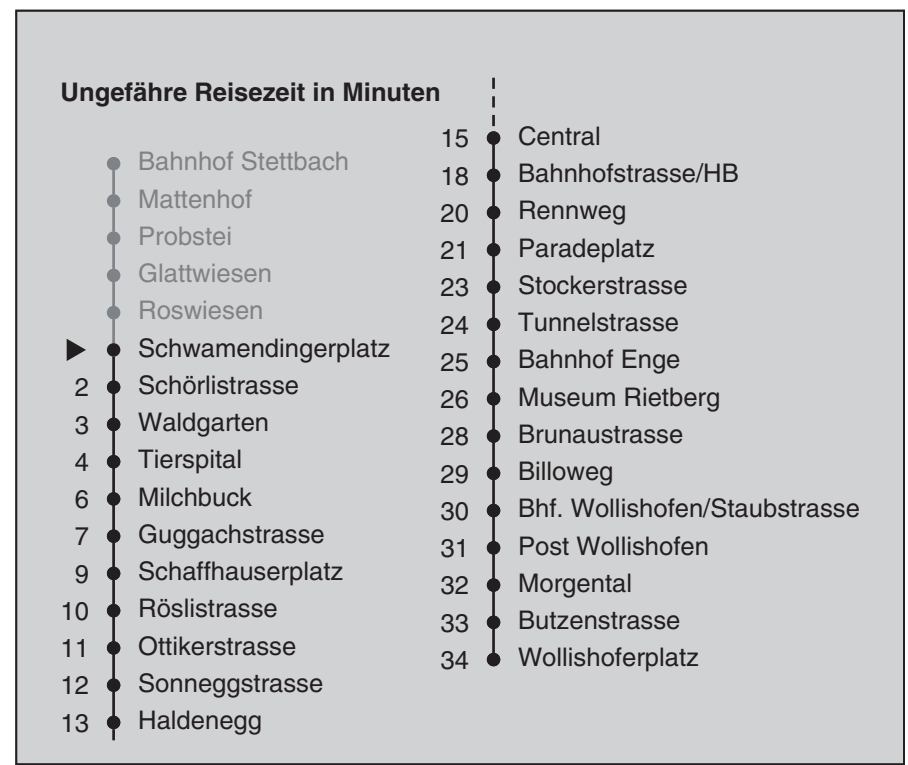

VBZ Züri Linie

Partner im ZVV
Auskünfte:
ZVV-Fahrplan-
App oder
ZVV-Contact
0848 988 988
www.zvv.ch

Schwamendingerplatz

Richtung

Wollishoferplatz

Gültig ab 13.12.2020

Als Sonntage gelten auch: 25. und 26. Dezember, 1. und 2. Januar, Karfreitag, Ostermontag, 1. Mai, Auffahrt, Pfingstmontag, 1. August

a Montag - Donnerstag b Nur Freitag c bis Milchbuck

Nach besonderem Fahrplan verkehren die Kurse am 24. und 31. Dezember, am Sechseläuten, an der Streetparade und am Knabenschüssen.