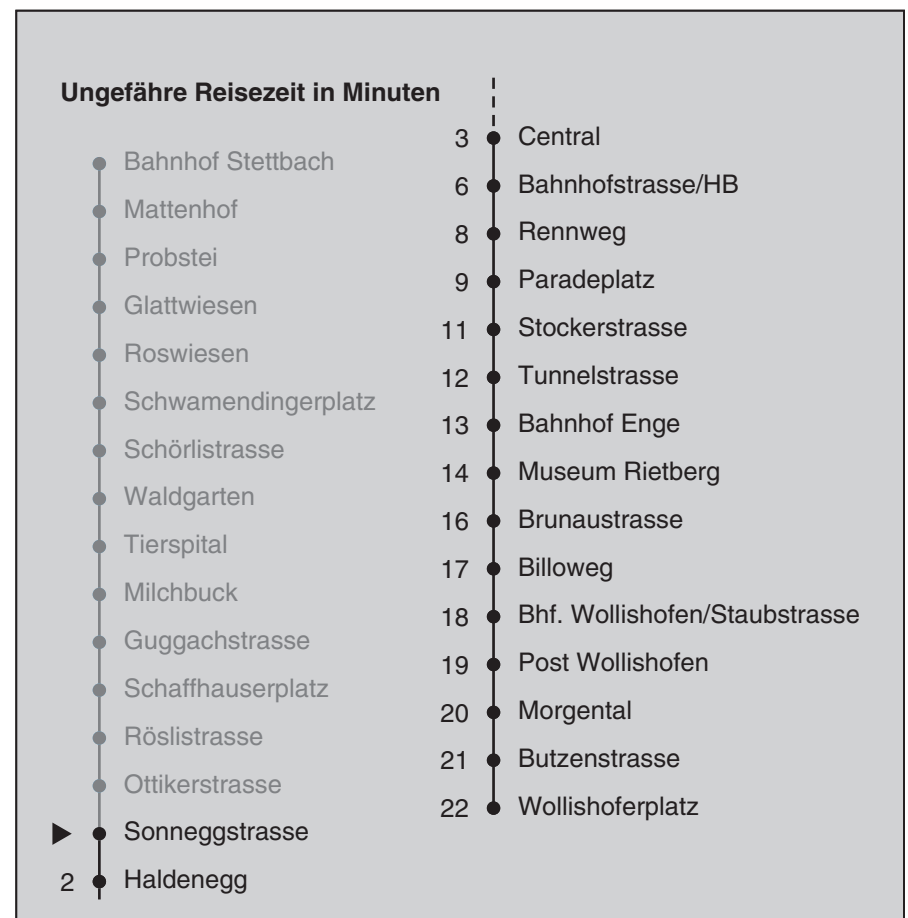

VBZ Züri Linie

Partner im ZVV
Auskünfte:
ZVV-Fahrplan-
App oder
ZVV-Contact
0848 988 988
www.zvv.ch

Sonneggstrasse

Richtung

Wollishoferplatz

Gültig ab 13.12.2020

Als Sonntage gelten auch: 25. und 26. Dezember, 1. und 2. Januar, Karfreitag, Ostermontag, 1. Mai, Auffahrt, Pfingstmontag, 1. August

h	Montag-Freitag	Samstag	Sonn- und Feiertag
5	31 46	31 46	31 46
6	01 16 23 31 38 46 53	01 16 31 46	01 16 31 46
7	01 08 15 23 30 38 45 53	01 16 31 42 52	01 16 31 46
8	00 08 15 23 30 38 45 52	02 12 22 32 42 52	01 16 31 46
9	00 07 15 22 30 37 45 52	02 12 22 32 42 52 59	01 16 31 46
10	00 07 15 22 30 37 45 52	07 14 22 30 37 45 52	01 12 22 32 42 52
11	00 07 15 22 30 37 45 52	00 07 15 22 30 37 45 52	02 12 22 32 42 52
12	00 07 15 22 30 37 45 52	00 07 15 22 30 37 45 52	02 12 22 32 42 52
13	00 07 15 22 30 37 45 52	00 07 15 22 30 37 45 52	02 12 22 32 42 52
14	00 07 15 22 30 37 45 52	00 07 15 22 30 37 45 52	02 12 22 32 42 52
15	00 07 15 22 30 37 45 52	00 07 15 22 30 37 45 52	02 12 22 32 42 52
16	00 07 15 22 29 37 44 52 59	00 07 15 22 30 37 45 52	02 12 22 32 42 52
17	07 14 22 29 37 44 52 59	00 07 15 22 30 37 45 52	02 12 22 32 42 52
18	07 14 22 29 37 44 52	00 07 15 22 30 38 45 53	02 12 22 32 42 52
19	00 07 15 22 30 37 45 52	00 08 15 23 30 38 45 53	02 12 22 32 42 52
20	00 07 15 24 35 45 56	00 08 15 23 30 38 46 56	02 12 23 34 45 56
21	06 16 26 36 46 56	06 16 26 36 46 56	06 16 26 36 46 56
22	06 16 26a 26b 36 46b 46a 56b	06 16 26 36 46 56	06 16 26 36 46 49
23	01a 06b 16b 16a 18a 26b 31a 36b 46b 46a 56b	06 16 26 36 46 56	01 16 19 31 46
0	01a 06b 16 31	06 16 31	01 16 31

a Montag - Donnerstag b Nur Freitag

Nach besonderem Fahrplan verkehren die Kurse am 24. und 31. Dezember, am Sechseläuten, an der Streetparade und am Knabenschüssen.