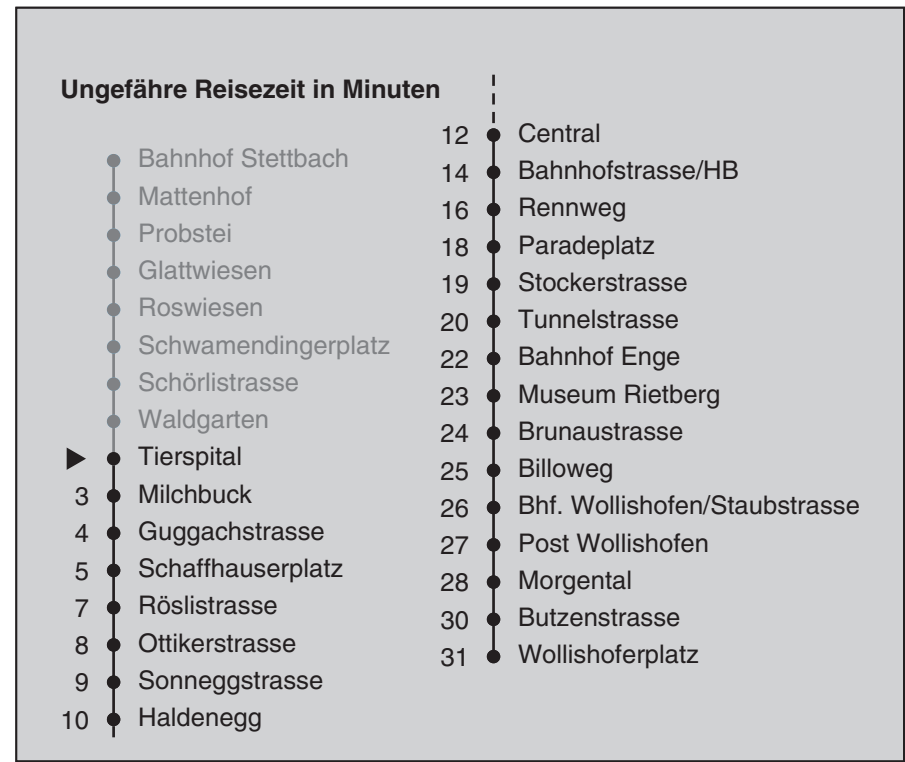

VBZ Züri Linie

Partner im ZVV
Auskünfte:
ZVV-Fahrplan-
App oder
ZVV-Contact
0848 988 988
www.zvv.ch

Tierspital

Richtung

Wollishoferplatz

Gültig ab 13.12.2020

Als Sonntage gelten auch: 25. und 26. Dezember, 1. und 2. Januar, Karfreitag, Ostermontag, 1. Mai, Auffahrt, Pfingstmontag, 1. August

a Montag - Donnerstag b Nur Freitag c bis Milchbuck

Nach besonderem Fahrplan verkehren die Kurse am 24. und 31. Dezember, am Sechseläuten, an der Streetparade und am Knabenschüssen.