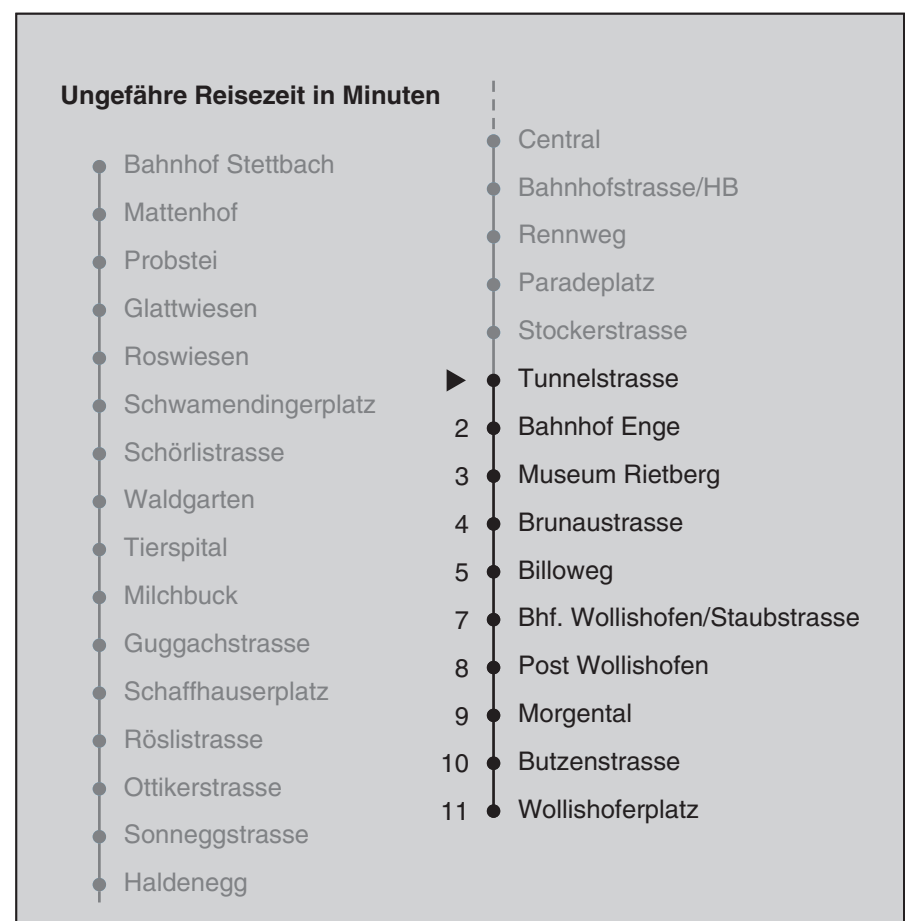

VBZ Züri Linie

Partner im ZVV
Auskünfte:
ZVV-Fahrplan-
App oder
ZVV-Contact
0848 988 988
www.zvv.ch

Tunnelstrasse

Richtung

Wollishoferplatz

Gültig ab 13.12.2020

Als Sonntage gelten auch: 25. und 26. Dezember, 1. und 2. Januar, Karfreitag, Ostermontag, 1. Mai, Auffahrt, Pfingstmontag, 1. August

h	Montag-Freitag	Samstag	Sonn- und Feiertag
5	42 57	42 57	42 57
6	12 26 34 41 49 56	12 27 42 57	12 27 42 57
7	04 11 19 27 34 42 49 57	12 27 42 52	12 27 42 57
8	04 12 19 27 34 42 49 57	03 13 23 33 43 53	12 27 42 57
9	04 11 19 26 34 41 49 56	03 13 23 33 43 53	12 27 42 57
10	04 11 19 26 34 41 49 56	03 10 18 25 34 41 49 56	12 22 33 43 53
11	04 11 19 26 34 41 49 56	04 11 19 26 34 41 49 56	03 13 23 33 43 53
12	04 11 19 26 34 41 49 56	04 11 19 26 34 41 49 56	03 13 23 33 43 53
13	04 11 19 26 34 41 49 56	04 11 19 26 34 41 49 56	03 13 23 33 43 53
14	04 11 19 26 34 41 49 56	04 11 19 26 34 41 49 56	03 13 23 33 43 53
15	04 11 19 26 34 41 49 56	04 11 19 26 34 41 49 56	03 13 23 33 43 53
16	04 11 19 26 34 42 49 57	04 11 19 26 34 41 49 56	03 13 23 33 43 53
17	04 12 19 27 34 42 49 57	04 11 19 26 34 41 49 56	03 13 23 33 43 53
18	04 12 19 27 34 42 49 57	04 11 19 26 33 41 49 56	03 13 23 33 43 53
19	03 11 19 26 34 41 49 56	04 11 19 26 34 41 49 56	03 13 23 33 43 53
20	04 11 19 26 35 45 56	04 11 19 26 33 41 48 56	03 13 23 33 44 55
21	06 16 26 36 46 56	06 16 26 36 46 56	06 16 26 36 46 56
22	06 16 26 36a 36b 46 56b 57a	06 16 26 36 46 56	06 16 26 36 46 57 59
23	06b 12a 16b 26b 27a 29a 36b 42a 46b 56b 57a	06 16 26 36 46 56	12 27 29 42 57
0	06b 12a 16b 27 42	06 16 27 42	12 27 42

a Montag - Donnerstag b Nur Freitag

Nach besonderem Fahrplan verkehren die Kurse am 24. und 31. Dezember, am Sechseläuten, an der Streetparade und am Knabenschüssen.