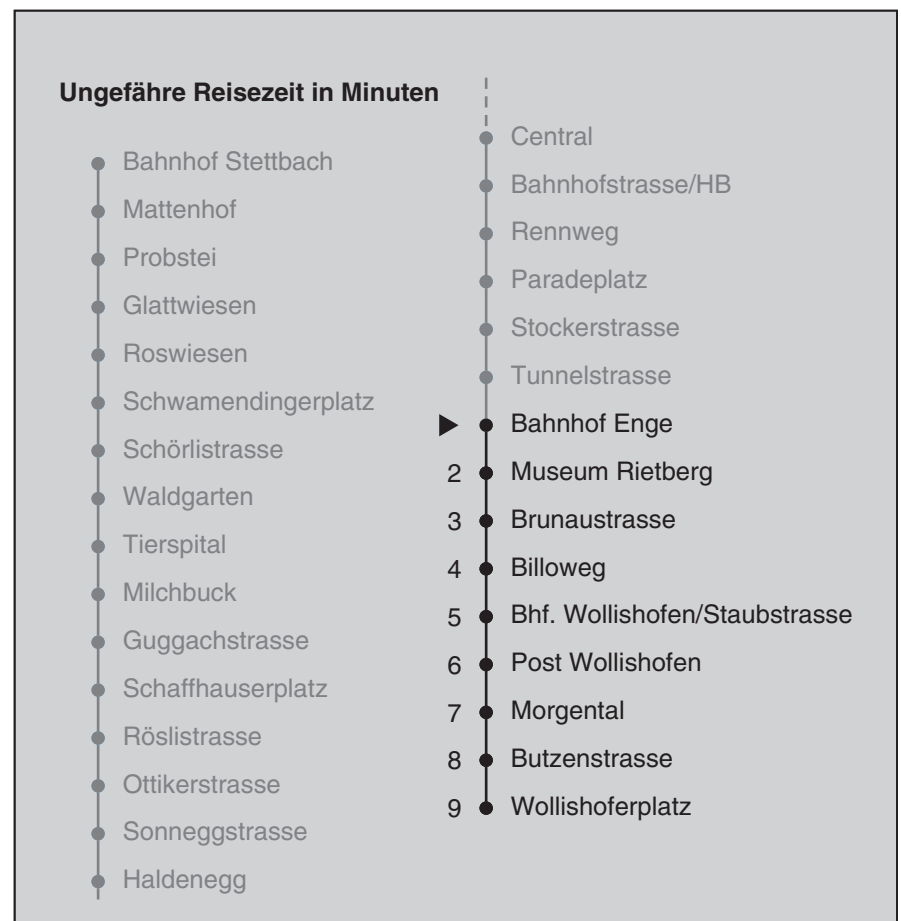

VBZ Züri Linie

Partner im ZVV
Auskünfte:
ZVV-Fahrplan-
App oder
ZVV-Contact
0848 988 988
www.zvv.ch

Bahnhof Enge

Richtung Wollishoferplatz

Gültig ab 13.12.2020

Als Sonntage gelten auch: 25. und 26. Dezember, 1. und 2. Januar, Karfreitag, Ostermontag, 1. Mai, Auffahrt, Pfingstmontag, 1. August

a Montag - Donnerstag b Nur Freitag

Nach besonderem Fahrplan verkehren die Kurse am 24. und 31. Dezember, am Sechseläuten, an der Streetparade und am Knabenschüssen.