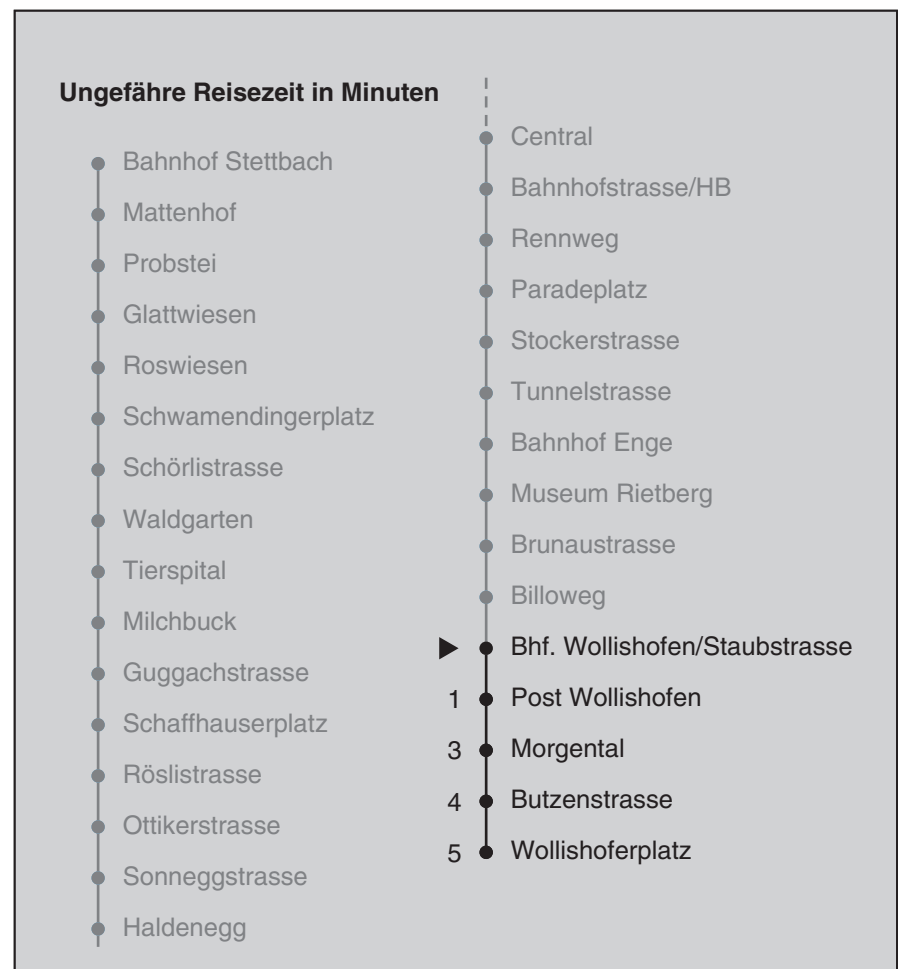

VBZ Zürichlinie

Partner im ZVV
Auskünfte:
ZVV-Fahrplan-
App oder
ZVV-Contact
0848 988 988
www.zvv.ch

Bhf. Wollishofen/Staubstrasse

Richtung Wollishoferplatz

Gültig ab 13.12.2020

Als Sonntage gelten auch: 25. und 26. Dezember, 1. und 2. Januar, Karfreitag, Ostermontag, 1. Mai, Auffahrt, Pfingstmontag, 1. August

h	Montag-Freitag	Samstag	Sonn- und Feiertag
5	48	48	48
6	03 18 32 40 47 55	03 18 33 48	03 18 33 48
7	02 10 17 25 33 40 48 55	03 18 33 48 58	03 18 33 48
8	03 10 18 25 33 40 48 55	09 19 29 39 49 59	03 18 33 48
9	03 10 17 25 32 40 47 55	09 19 29 39 49 59	03 18 33 48
10	02 10 17 25 32 40 47 55	09 17 24 32 40 47 55	03 18 28 39 49 59
11	02 10 17 25 32 40 47 55	02 10 17 25 32 40 47 55	09 19 29 39 49 59
12	02 10 17 25 32 40 47 55	02 10 17 25 32 40 47 55	09 19 29 39 49 59
13	02 10 17 25 32 40 47 55	02 10 17 25 32 40 47 55	09 19 29 39 49 59
14	02 10 17 25 32 40 47 55	02 10 17 25 32 40 47 55	09 19 29 39 49 59
15	02 10 17 25 32 40 47 55	02 10 17 25 32 40 47 55	09 19 29 39 49 59
16	02 10 17 25 32 41 48 56	02 10 17 25 32 40 47 55	09 19 29 39 49 59
17	03 11 18 26 33 41 48 56	02 10 17 25 32 40 47 55	09 19 29 39 49 59
18	03 11 18 26 33 41 48 56	02 10 17 25 32 39 47 55	09 19 29 39 49 59
19	03 09 17 25 32 40 47 55	03 10 18 25 33 40 48 55	09 19 29 39 49 59
20	02 10 17 25 32 41 51	03 10 18 25 33 39 47 54	09 19 29 39 50
21	02 12 22 32 42 52	02 12 22 32 42 52	01 12 22 32 42 52
22	02 12 22 32 42 ^a 42 ^b 52	02 12 22 32 42 52	02 12 22 32 42 52
23	02 ^b 03 ^a 12 ^b 18 ^a 22 ^b 32 ^b 33 ^a 35 ^a 42 ^b 48 ^a 52 ^b	02 12 22 32 42 52	03 05 18 33 35 48
0	02 ^b 03 ^a 12 ^b 18 ^a 22 ^b 33 48	02 12 22 33 48	03 18 33 48

a Montag - Donnerstag b Nur Freitag

Nach besonderem Fahrplan verkehren die Kurse am 24. und 31. Dezember, am Sechseläuten, an der Streetparade und am Knabenschüssen.