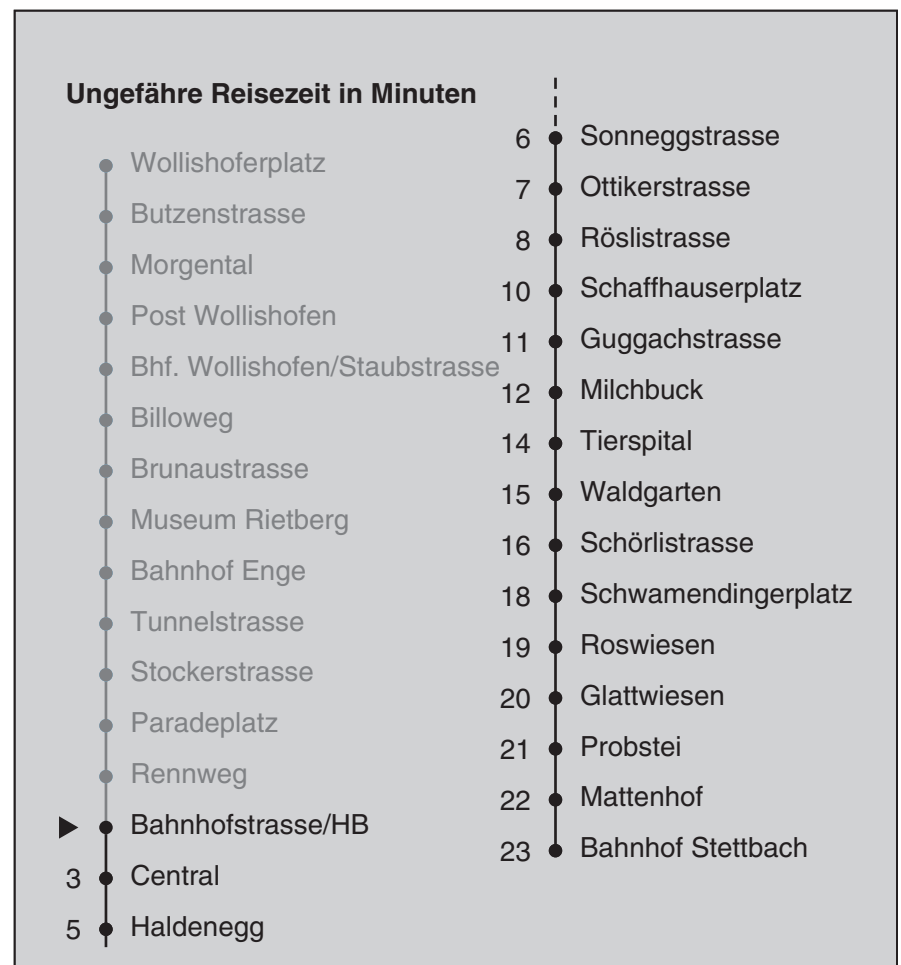

VBZ Züri Linie

Partner im ZVV  
**Auskünfte:**  
**ZVV-Fahrplan-**  
**App oder**  
**ZVV-Contact**  
**0848 988 988**  
**www.zvv.ch**

Bahnhofstrasse/HB

# Richtung Bahnhof Stettbach

Gültig ab 13.12.2020

Als Sonntage gelten auch: 25. und 26. Dezember, 1. und 2. Januar, Karfreitag, Ostermontag, 1. Mai, Auffahrt, Pfingstmontag, 1. August

h	Montag-Freitag	Samstag	Sonn- und Feiertag
5	20 34 49 56	34 49	34 49
6	03 11 18 26 33 41 48 56	04 19 34 49 53	04 19 34 49
7	03 10 18 25 33 40 48 55	04 19 24 33 43 53	04 19 34 49
8	03 10 18 25 33 40 48 55	03 13 23 33 43 53	04 19 34 49
9	02 10 17 25 32 40 47 55	03 13 23 33 41 48 56	04 19 27 34 49 55
10	02 10 17 25 32 40 47 55	03 11 17 25 32 40 47 55	03 13 23 33 43 53
11	02 10 17 25 32 40 47 55	02 10 17 25 32 40 47 55	03 13 23 33 43 53
12	02 10 17 25 32 40 47 55	02 10 17 25 32 40 47 55	03 13 23 33 43 53
13	02 10 17 25 32 40 47 55	02 10 17 25 32 40 47 55	03 13 23 33 43 53
14	02 10 17 25 32 40 47 55	02 10 17 25 32 40 47 55	03 13 23 33 43 53
15	02 10 17 25 32 40 47 55	02 10 17 25 32 40 47 55	03 13 23 33 43 53
16	02 10 17 24 31 39 46 54	02 10 17 25 32 40 47 55	03 13 23 33 43 53
17	01 09 16 24 31 39 46 54	02 10 17 25 32 40 47 55	03 13 23 33 43 53
18	01 09 16 24 31 39 46 53	02 10 17 24 31 39 46 54	03 13 23 33 43 53
19	01 09 17 25 32 40 47 55	01 09 16 24 31 39 46 54	03 13 23 33 43 53
20	02 10 16 26 36 46 56	01 09 16 26 36 46 56	03 13 24 35 46 56
21	06 16 26 36 46 56	06 16 18 <sup>c</sup> 26 36 46 56	06 16 26 36 46 56
22	06 16 26 36 46 <sup>b</sup> 49 <sup>a</sup> 56 <sup>b</sup>	06 16 26 36 46 56	06 16 26 36 49
23	04 <sup>a</sup> 06 <sup>b</sup> 16 <sup>b</sup> 19 <sup>a</sup> 26 <sup>b</sup> 34 <sup>a</sup> 36 <sup>b</sup> 46 <sup>b</sup> 49 <sup>a</sup> 56 <sup>b</sup>	06 16 26 36 46 56	04 19 34 49
0	04 <sup>a</sup> 06 <sup>b</sup> 16 30	06 16 30	04 16 30

a Montag - Donnerstag b Nur Freitag c bis Milchbuck

Nach besonderem Fahrplan verkehren die Kurse am 24. und 31. Dezember, am Sechseläuten, an der Streetparade und am Knabenschüssen.