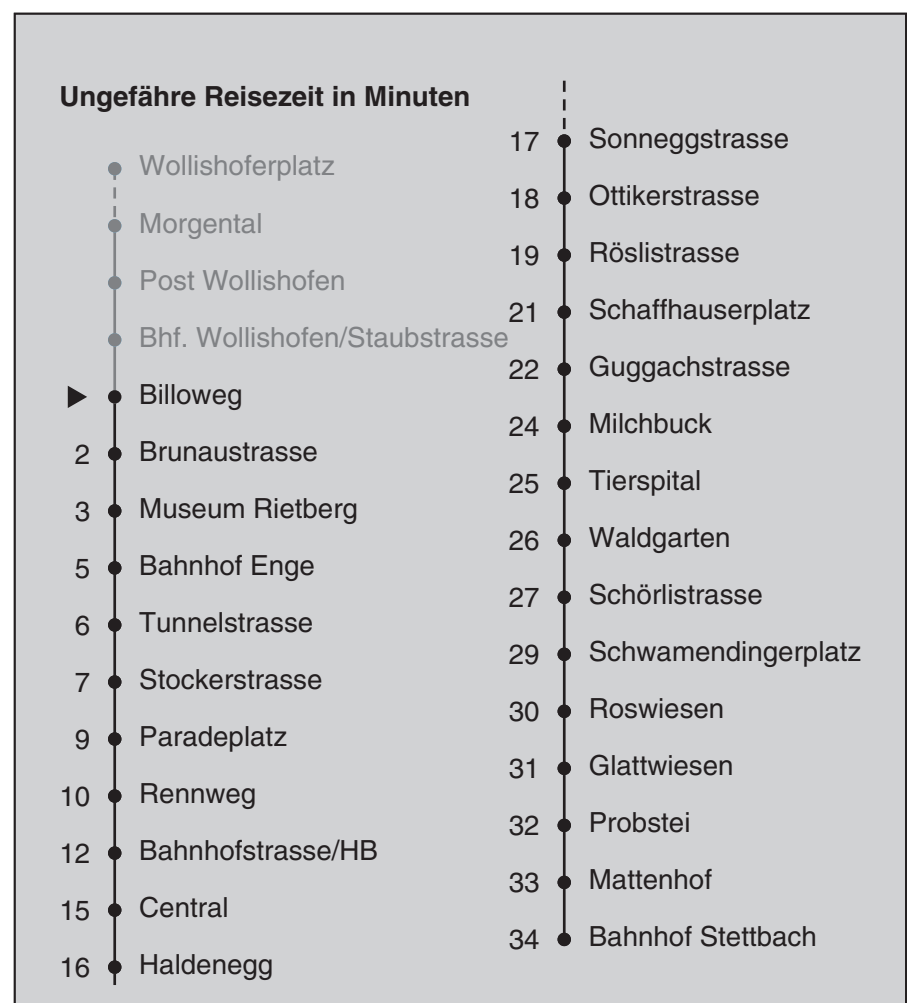

VBZ Züri Linie

Partner im ZVV  
**Auskünfte:**  
**ZVV-Fahrplan-**  
**App oder**  
**ZVV-Contact**  
**0848 988 988**  
**www.zvv.ch**

Billoweg

**Richtung**

**Bahnhof Stettbach**

Gültig ab 13.12.2020

Als Sonntage gelten auch: 25. und 26. Dezember, 1. und 2. Januar, Karfreitag, Ostermontag, 1. Mai, Auffahrt, Pfingstmontag, 1. August

a Montag - Donnerstag d bis Bahnhofstrasse/HB f bis Paradeplatz h Kurs der Linie 13  
 b Nur Freitag e bis Milchbuck g bis Tunnelstrasse i Kurs der Linie 8  
 c bis Bahnhof Enge

Nach besonderem Fahrplan verkehren die Kurse am 24. und 31. Dezember, am Sechseläuten, an der Streetparade und am Knabenschüssen.