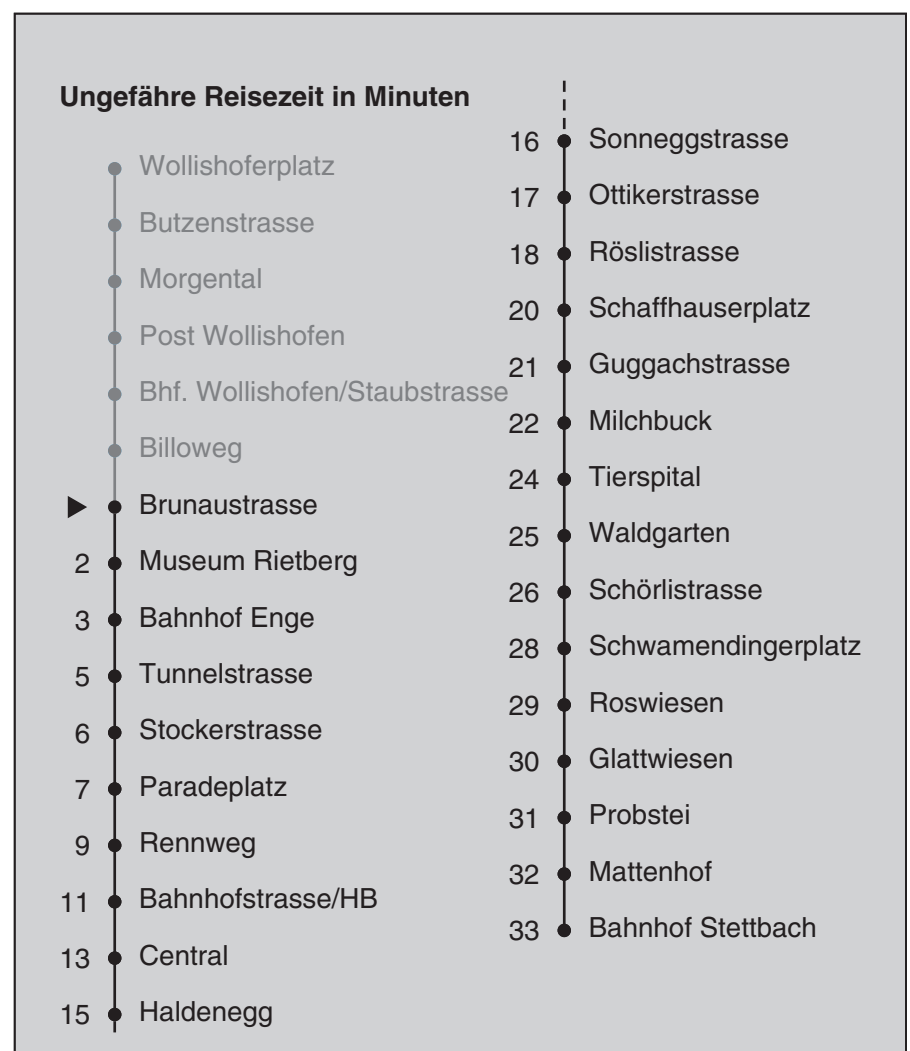

VBZ Züri Linie

Partner im ZVV  
**Auskünfte:**  
**ZVV-Fahrplan-**  
**App oder**  
**ZVV-Contact**  
**0848 988 988**  
**www.zvv.ch**

Brunaustrasse

**Richtung**

**Bahnhof Stettbach**

Gültig ab 13.12.2020

a Montag - Donnerstag d bis Bahnhofstrasse/HB f bis Paradeplatz h Kurs der Linie 13  
 b Nur Freitag e bis Milchbuck g bis Tunnelstrasse i Kurs der Linie 8  
 c bis Bahnhof Enge

Nach besonderem Fahrplan verkehren die Kurse am 24. und 31. Dezember, am Sechseläuten, an der Streetparade und am Knabenschüssen.